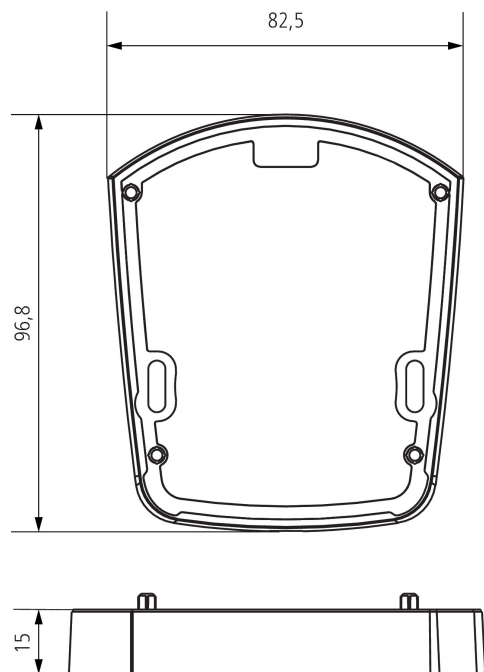

Abstandsrahmen theLuxa S BK

Artikel-Nr.: 9070907

theben

Zubehör

Montagematerial Melder / Strahler

Funktionsbeschreibung

- Abstandshalter für flexible Montage (Leitungseinführung unten, seitlich, oben und mehr Raum für Kabelverlegung)

22.11.2024
Seite 1 von 2

Abstandsrahmen theLuxa S BK

Artikel-Nr.: 9070907

theben

Maßbilder

Technische Änderungen und Druckfehler vorbehalten

weitere Informationen unter: www.theben.de/produkt/9070907

Die Lastangaben werden mit exemplarisch ausgesuchten Leuchtmitteln ermittelt und sind daher aufgrund der Vielzahl der erhältlichen Produkte typische Angaben.