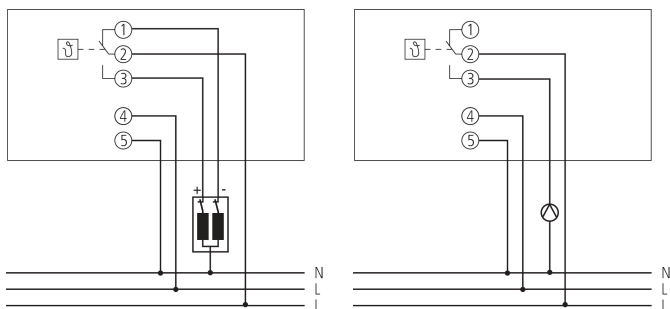

Anschlussbilder

Technische Änderungen und Druckfehler vorbehalten

weitere Informationen unter: www.theben.de/produkt/7220030

Die Lastangaben werden mit exemplarisch ausgesuchten Leuchtmitteln ermittelt und sind daher aufgrund der Vielzahl der erhältlichen Produkte typische Angaben.