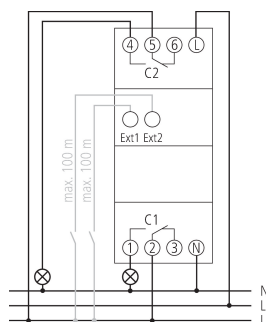

Technische Daten

TR 622 top3	
Betriebsspannung	230 V AC
Frequenz	50 - 60 Hz
Breite	2 TE
Montageart	DIN-Schiene
Kontaktart	Wechsler
Schaltausgang	Phasenunabhängig
Öffnungsweite	< 3 mm
Programm	Wochenprogramm, kleines Jahresprogramm
Programmfunktionen	EIN-AUS, Impuls, Zyklus
Anzahl Kanäle	2
Externe Eingänge	2
Speicherplätze	84
Gangreserve	10 Jahre
Schaltleistung bei 250 V AC, $\cos \varphi = 1$	16 A
Schaltleistung bei 250 V AC, $\cos \varphi = 0,6$	10 A
Glüh- / Halogenlampenlast	2600 W
Kompaktleuchtstofflampen	1100 W

TR 622 top3	
LED-Lampe < 2 W	50 W
LED-Lampe 2-8 W	600 W
LED-Lampe > 8 W	600 W
Einschaltstrom	max. 800 A / 200 μs
Schaltleistung min.	ca. 10 mA
Kürzeste Schaltzeit	1 s
Ganggenauigkeit bei 25 °C	typisch $\pm 0,25$ s/Tag (Quarz)
Zeitbasis	Quarz
Stand-by Leistung	$\sim 0,4$ W
Anschlussart	DuoFix-Steckklemmen
Anzeige	beleuchtete LCD-Anzeige mit Textzeile
Bedienelemente	4 Tipptasten
Gehäuse- und Isolationsmaterial	Hochtemperaturbeständige, selbsterlöschende Thermoplaste
Schutzart	IP 20
Schutzklasse	II nach EN 60 730-1
Umgebungstemperatur	-30°C ... 55°C

Anschlussbilder

Technische Änderungen und Druckfehler vorbehalten

weitere Informationen unter: www.theben.de/produkt/6220130

Die Lastangaben werden mit exemplarisch ausgesuchten Leuchtmitteln ermittelt und sind daher aufgrund der Vielzahl der erhältlichen Produkte typische Angaben.