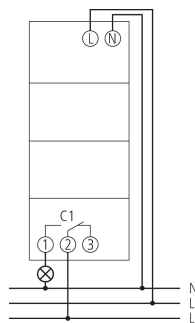

TR 610 top3

Artikel-Nr.: 6100130

theben

Technische Daten

TR 610 top3	
Betriebsspannung	230 V AC
Frequenz	50 - 60 Hz
Breite	2 TE
Montageart	DIN-Schiene
Kontaktart	Wechsler
Schaltausgang	Phasenunabhängig
Öffnungsweite	< 3 mm
Programm	Wochenprogramm
Programmfunktionen	EIN-AUS
Anzahl Kanäle	1
Speicherplätze	56
Gangreserve	10 Jahre
Schaltleistung bei 250 V AC, $\cos \varphi = 1$	16 A
Schaltleistung bei 250 V AC, $\cos \varphi = 0,6$	10 A
Glüh- / Halogenlampenlast	2600 W
Kompaktleuchtstofflampen	1100 W
LED-Lampe < 2 W	50 W
LED-Lampe 2-8 W	600 W
LED-Lampe > 8 W	600 W

TR 610 top3	
Leuchtstofflampenlast (VVG) nicht kompensiert	2600 VA
Leuchtstofflampenlast (VVG) reihenkompensiert	2600 VA
Leuchtstofflampenlast (VVG) parallelkompensiert	1300 VA 130 μF
Einschaltstrom	max. 800 A / 200 μs
Schaltleistung min.	ca. 10 mA
Kürzeste Schaltzeit	1 min
Ganggenauigkeit bei 25 °C	typisch $\pm 0,25$ s/Tag (Quarz)
Zeitbasis	Quarz
Stand-by Leistung	~0,4 W
Anschlussart	DuoFix-Steckklemmen
Anzeige	beleuchtete LCD-Anzeige mit Textzeile
Bedienelemente	4 Tiptasten
Gehäuse- und Isolationsmaterial	Hochtemperaturbeständige, selbsterlöschende Thermoplaste
Schutzart	IP 20
Schutzklasse	II nach EN 60 730-1
Umgebungstemperatur	-30°C ... 60°C
Vorgänger	6100100, TR 610 top2

Anschlussbilder

Technische Änderungen und Druckfehler vorbehalten

weitere Informationen unter: www.theben.de/produkt/6100130

Die Lastangaben werden mit exemplarisch ausgesuchten Leuchtmitteln ermittelt und sind daher aufgrund der Vielzahl der erhältlichen Produkte typische Angaben.

17.04.2026
Seite 2 von 3