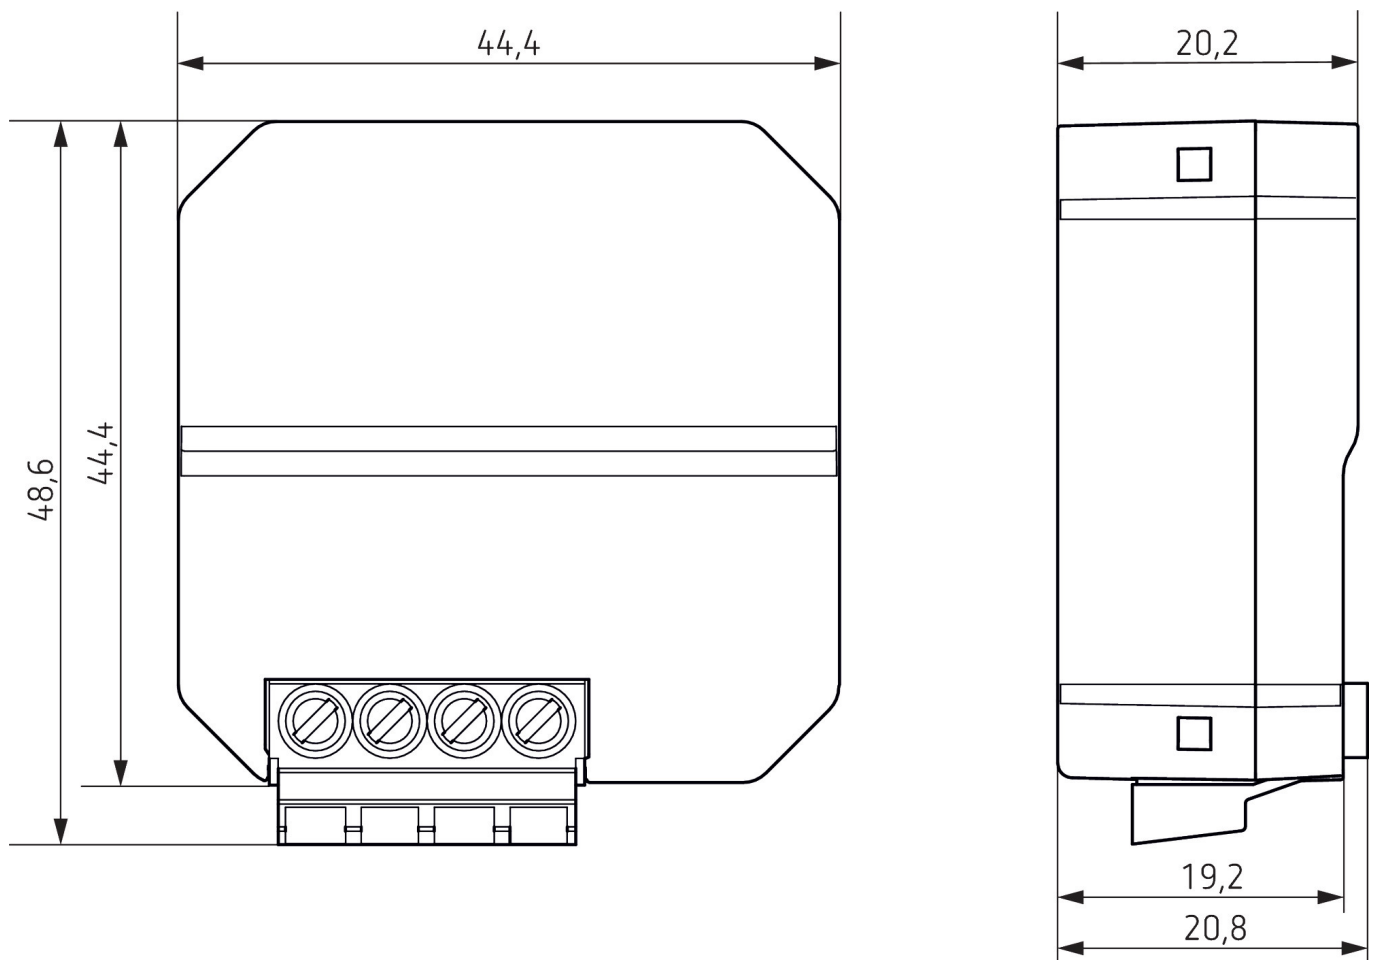

30.03.2026
Seite 1 von 3

DIMAX 545 plus P

Artikel-Nr.: 5450130

theben

Anschlussbilder

Maßbilder

Technische Änderungen und Druckfehler vorbehalten

weitere Informationen unter: www.theben.de/produkt/5450130