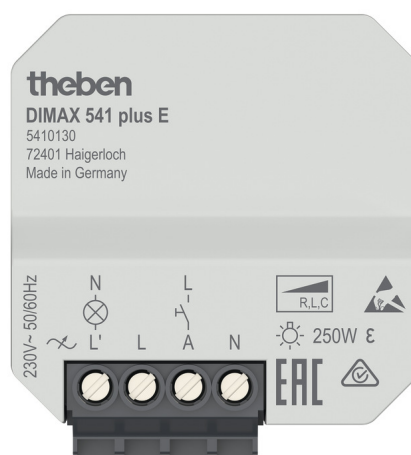

DIMAX 541 plus E

Artikel-Nr.: 5410130

theben

Zeit- und Lichtsteuerung
Dimmer

Funktionsbeschreibung

- UP-Universaldimmer für R-, L- und C-Lasten mit automatischer Lasterkennung
- Bedienung per Taster
- Optimierte Einstellungen für LEDs und Glühlampen
- Einfache Unterputz-Montage durch besonders kompaktes Gehäuse
- Ideal für alle dimmbaren LEDs und Halogenlampen
- Memoryfunktion, speichert den zuletzt eingestellte Lichtwert und dimmt beim nächsten Einschalten auf diesen Wert
- Komfortable Schlummerfunktion

Technische Daten

DIMAX 541 plus E	
Betriebsspannung	230 V AC
Frequenz	50 - 60 Hz
Montageart	Unterputz
Stand-by Leistung	~0,15 W
Glüh-/Halogenlampenlast	250 W

DIMAX 541 plus E	
Trafos elektronisch (C)	250 W
Lasterkennung	✓
Umgebungstemperatur	-25°C ... 45°C