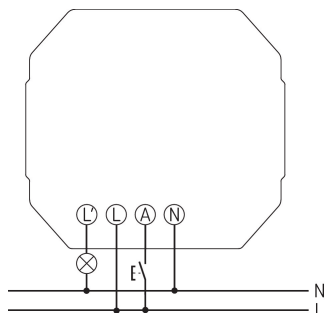

Anschlussbilder

Technische Änderungen und Druckfehler vorbehalten

weitere Informationen unter: www.theben.de/produkt/5410130

Die Lastangaben werden mit exemplarisch ausgesuchten Leuchtmitteln ermittelt und sind daher aufgrund der Vielzahl der erhältlichen Produkte typische Angaben.

30.03.2026
Seite 1 von 2