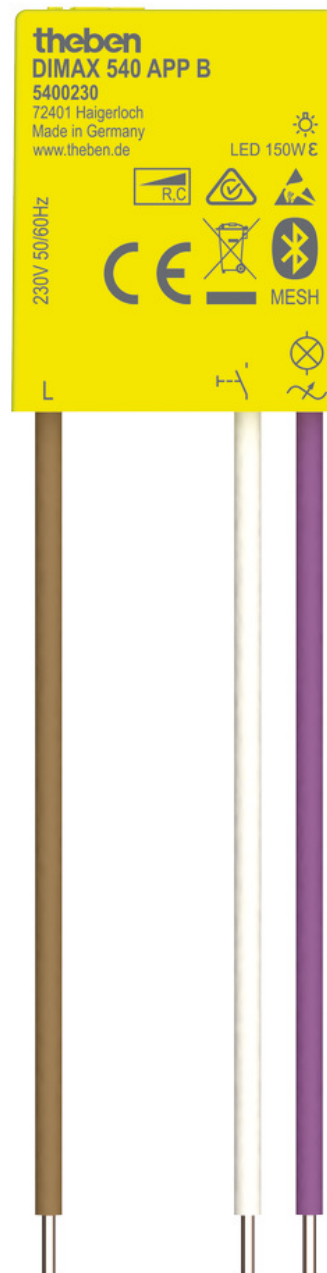

DIMAX 540 APP B

Artikel-Nr.: 5400230

theben

Zeit- und Lichtsteuerung Dimmer

Funktionsbeschreibung

- UP-Dimmer für R- und C-Lasten
- Kein Neutralleiter notwendig
- Über Bluetooth per App oder per Taster steuerbar und programmierbar
- Untereinander vernetz- und erweiterbar über Bluetooth Mesh
- Lichtszenen und Astroprogramm
- App für Android und iOS
- Bis zu 100 m Kabellänge möglich, auch für Wechselschaltungen mit größeren Abständen und mehreren Tastern geeignet
- Einfachere Auswahl des optimalen Dimmwertes durch verlängerte Dimmgeschwindigkeit von 5 Sekunden
- Optimierte Einstellungen für LEDs, Glüh- und Halogenlampen
- Funktion Mindesthelligkeit (10% im Auslieferungszustand, einstellbar)
- Kleine Bauform, perfekt zur Nachrüstung
- Komplett vergossene Elektronik
- Temperaturabschaltung
- Überstromabschaltung
- Kurzschlussicherung
- Memoryfunktion, speichert den zuletzt eingestellten Lichtwert und dimmt beim nächsten Einschalten auf diesen Wert
- Mit Softstart-/Softstop-Funktion
- Abmessungen 32,7 x 26,6 x 9,6 mm

Technische Änderungen und Druckfehler vorbehalten

weitere Informationen unter: www.theben.de/produkt/5400230

Die Lastangaben werden mit exemplarisch ausgesuchten Leuchtmitteln ermittelt und sind daher aufgrund der Vielzahl der erhältlichen Produkte typische Angaben.