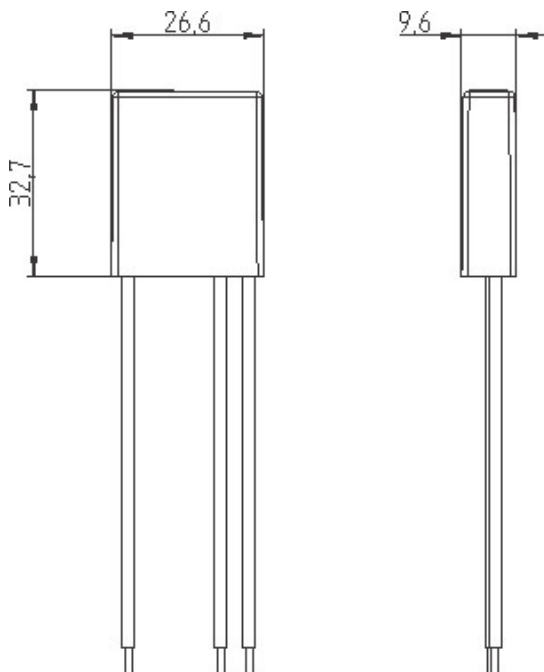

DIMAX 540 APP B	
Programmierung per App	✓
Einstellung	App
Max. Leitungslänge	100 m
Umgebungstemperatur	-10°C ... 45°C

Anschlussbilder

Maßbilder

Technische Änderungen und Druckfehler vorbehalten

weitere Informationen unter: www.theben.de/produkt/5400230