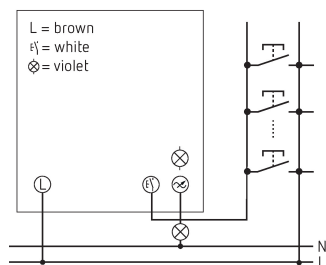

30.03.2026
Seite 1 von 3

DIMAX 540 APP B

Artikel-Nr.: 5400230

theben

Technische Daten

DIMAX 540 APP B	
Betriebsspannung	230 V AC
Frequenz	50 - 60 Hz
Montageart	Unterputz
Stand-by Leistung	< 0,5 W
Glüh-/Halogenlampenlast	150 W
LED-Lampe 2-8 W	150 W

DIMAX 540 APP B	
Programmierung per App	✓
Einstellung	App
Max. Leitungslänge	100 m
Umgebungstemperatur	-10°C ... 45°C

Anschlussbilder

Maßbilder

Technische Änderungen und Druckfehler vorbehalten

weitere Informationen unter: www.theben.de/produkt/5400230