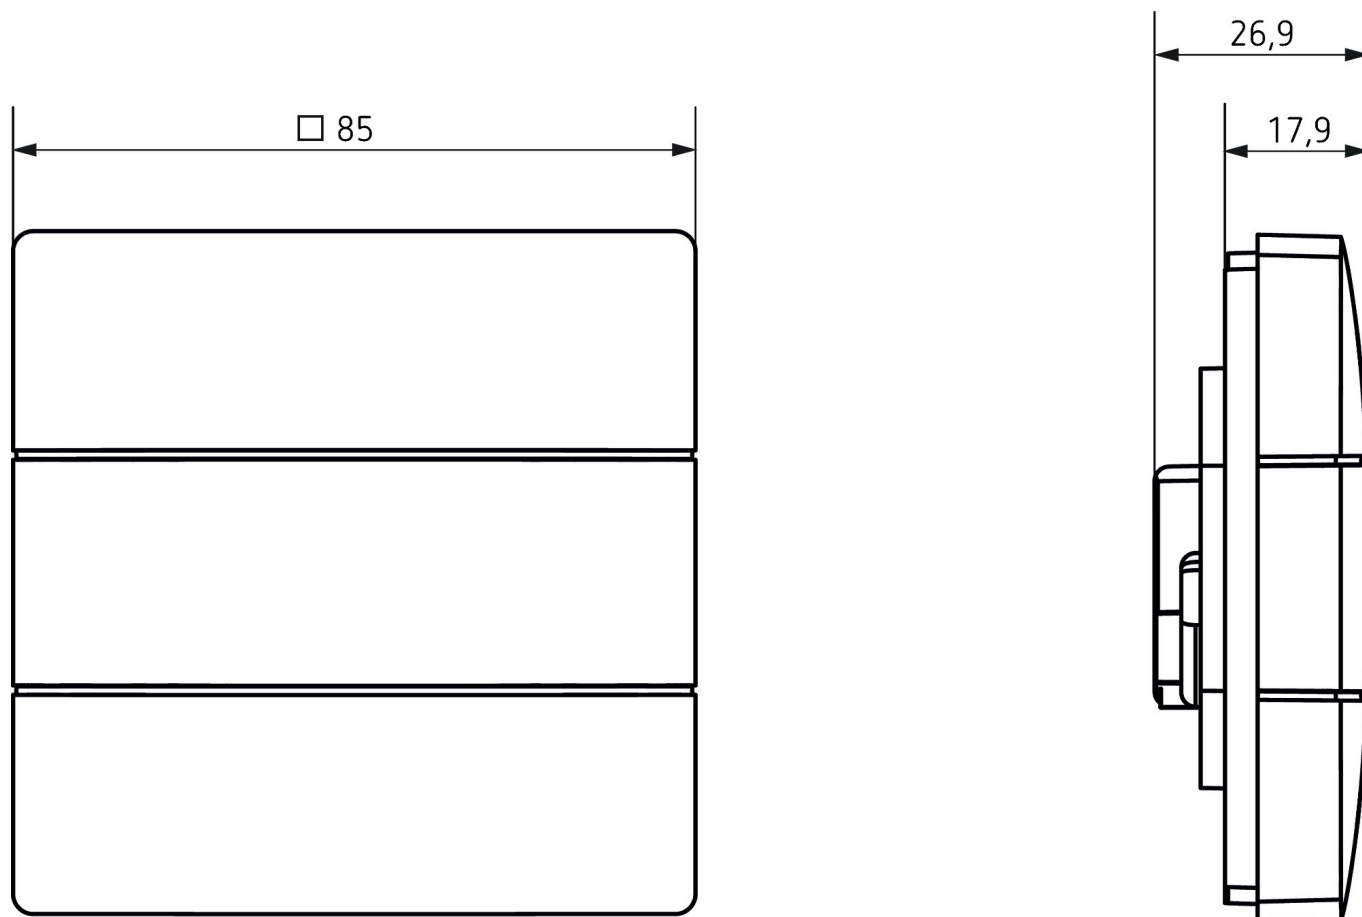

26.05.2026
Seite 1 von 2

iON 102 KNX BK

Artikel-Nr.: 4969242

theben

Maßbilder

Zubehör

Surface Box iON BK
Artikel-Nr.: 9080025

Montageplatte 2-fach iON BK
Artikel-Nr.: 9070855