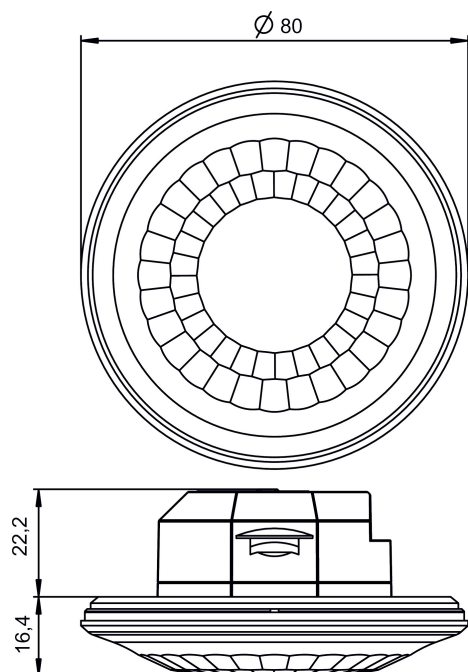

LUXORliving BI360 WH	
Art der Lichtmessung	Mischlichtmessung
Erfassungsbereich quer gehend	113 m ² (Ø 12 m)
Farbe	Weiß
Schutzklasse	III
Schutzart	IP 54 (im eingebauten Zustand)

Erfassungsbereich für die Planung bei einer Temperatur von 21 °C

Montagehöhe (A)	Sitzend (S)	Quer gehend (T)	Frontal gehend (R)
2,5 m	13 m ² 4 m	78 m ² 10 m	28 m ² 6 m
3 m	20 m ² 5 m	113 m ² 12 m	28 m ² 6 m
3,5 m	20 m ² 5 m	78 m ² 10 m	28 m ² 6 m

Technische Änderungen und Druckfehler vorbehalten

27.05.2026
Seite 1 von 2

LUXORliving BI360 WH

Artikel-Nr.: 4800355

theben

Erfassungsbereich für die Planung bei einer Temperatur von 21 °C

Maßbilder

Technische Änderungen und Druckfehler vorbehalten

weitere Informationen unter: www.theben.de/produkt/4800355