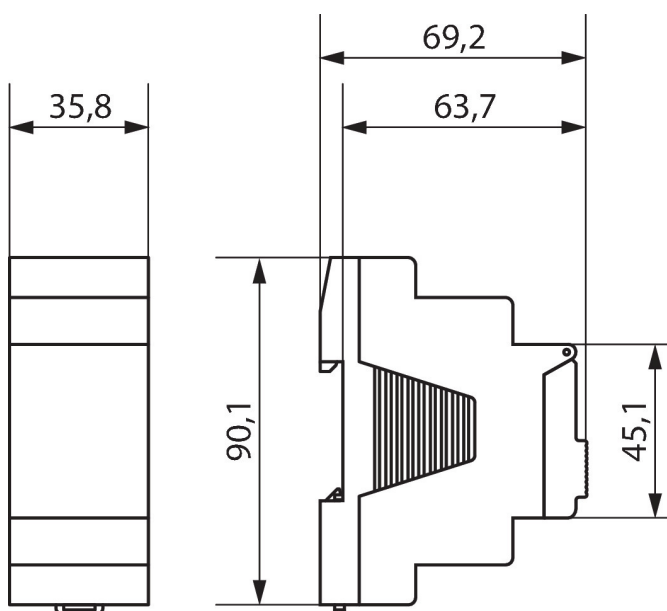

Maßbilder

Technische Änderungen und Druckfehler vorbehalten

weitere Informationen unter: www.theben.de/produkt/3660100

Die Lastangaben werden mit exemplarisch ausgesuchten Leuchtmitteln ermittelt und sind daher aufgrund der Vielzahl der erhältlichen Produkte typische Angaben.

19.05.2026
Seite 2 von 3