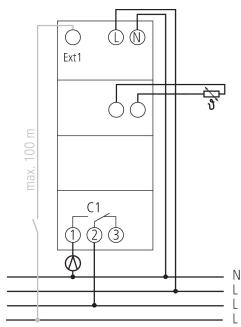

RAMSES 366 / 1 top2

Artikel-Nr.: 3660100

Technische Daten

RAMSES 366 / 1 top2	
Betriebsspannung	230 V AC
Frequenz	50 - 60 Hz
Anschlussart	DuoFix-Steckklemmen
Kontaktart	Wechsler
Schaltleistung	10 A bei 250 V AC, $\cos \varphi = 1$, 2 A bei 250 V AC, $\cos \varphi = 0,6$
Einstellbereich Temperatur	6°C ... 30°C
Zeitbasis	Quarz
Programm	Wochenprogramm, Tagesprogramm, Ferienprogramm
Anzahl Speicherplätze	42

RAMSES 366 / 1 top2	
Externe Eingänge	1
Ganggenauigkeit bei 25 °C	$\leq \pm 0,25$ s/Tag (Quarz)
Gangreserve	10 Jahre
Stand-by Leistung	1,3 W
Montageart	DIN-Schiene
Breite	2 TE
Schutzart	IP 20
Schutzklasse	II

Anschlussbilder