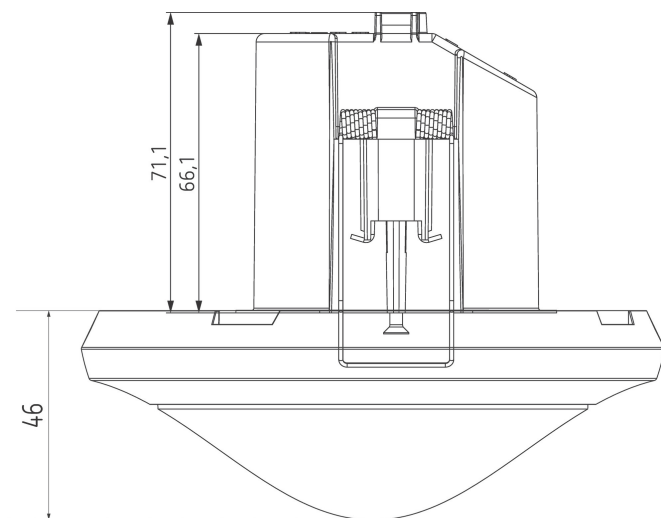

29.05.2026

Seite 2 von 4

theRonda P360-330 DALI 3P WIN

Artikel-Nr.: 2080057

theben

Erfassungsbereich für die Planung bei einer Temperatur von 21 °C

Erfassungsbereich nach Sensnorm IEC 63180

Montagehöhe (A)	Quer gehend (T)	Frontal gehend (R)	Sitzend (S)
2,5 m	434 m ² 23,5 m	55 m ² 8,4 m	50 m ² 8 m
10 m	707 m ² 30 m	79 m ² 10 m	
15 m	616 m ² 28 m	141 m ² 13,4 m	

Maßbilder

Cut-out Ø 68 mm

Technische Änderungen und Druckfehler vorbehalten

weitere Informationen unter: www.theben.de/produkt/2080057

Die Lastangaben werden mit exemplarisch ausgesuchten Leuchtmitteln ermittelt und sind daher aufgrund der Vielzahl der erhältlichen Produkte typische Angaben.