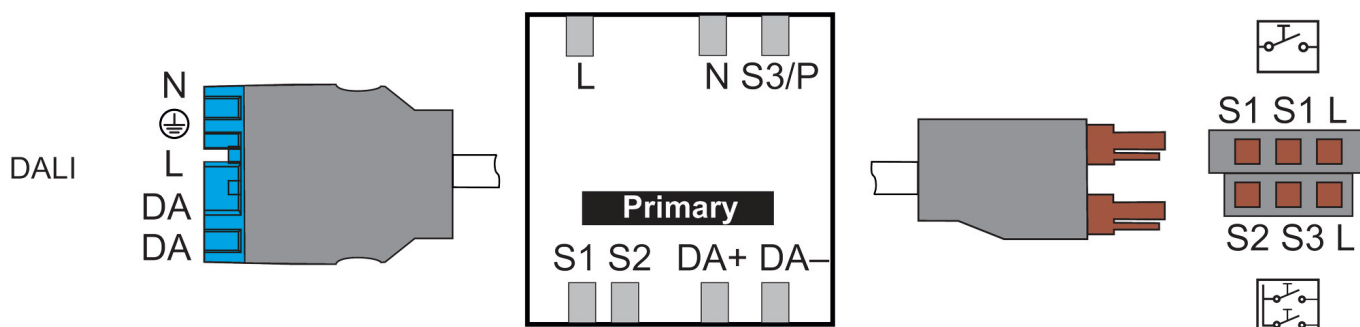

theRonda P360-330 DALI 3P WIN

Artikel-Nr.: 2080057

Technische Daten

theRonda P360-330 DALI 3P WIN		theRonda P360-330 DALI 3P WIN	
Betriebsspannung	110 - 230 V AC	Lampenarten	Glüh- / Halogenlampen, Fluoreszenzlampen, Kompaktleuchtstofflampen, LEDs
Frequenz	50 - 60 Hz	Steuerausgang	100 mA
Maximale Höhe	15 m	Ausgang Licht	DALI-Schnittstelle nach IEC SN EN 62386 für max. 50 DALI-Betriebsgeräte
Mindesthöhe	1,7 m	Anschlussart	Flachstecker
Montageart	Deckeneinbau	Erfassungsbereich quer gehend	452 m² (ø 24 m)
Farbe	Weiß	Erfassungswinkel	360°
Schaltausgang	DALI	Umgebungstemperatur	50°C
Eigenverbrauch	<	Schutzart	IP 54 (im eingebauten Zustand)
Art der Lichtmessung	Mischlichtmessung		
Einstellbereich Helligkeit	10 - 3000 lx		

Anschlussbilder

Erfassungsbereich für die Planung bei einer Temperatur von 21 °C

Montagehöhe (A)	Sitzend (S)	Quer gehend (T)	Frontal gehend (R)
2 m	16 m² | 4,5 m	380 m² | 22 m	28 m² | 6 m
2,5 m	24 m² | 5,5 m	415 m² | 23 m	38 m² | 7 m
3 m	28 m² | 6 m	452 m² | 24 m	50 m² | 8 m
3,5 m	38 m² | 7 m	452 m² | 24 m	50 m² | 8 m
6 m		452 m² | 24 m	50 m² | 8 m
10 m		491 m² | 25 m	50 m² | 8 m

Technische Änderungen und Druckfehler vorbehalten

weitere Informationen unter: www.theben.de/produkt/2080057

Die Lastangaben werden mit exemplarisch ausgesuchten Leuchtmitteln ermittelt und sind daher aufgrund der Vielzahl der erhältlichen Produkte typische Angaben.

29.05.2026

Seite 2 von 4