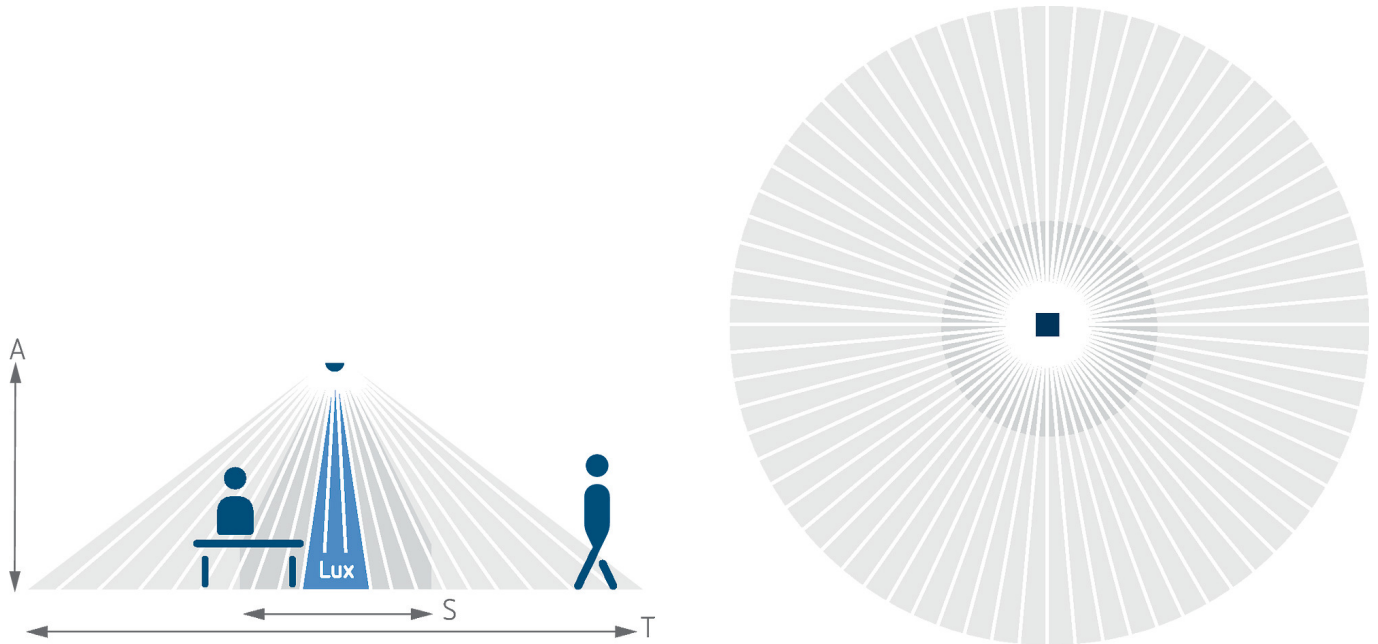

29.05.2026

Seite 2 von 4

theRonda P360-110 DALI SP WIN

Artikel-Nr.: 2080055

theben

Erfassungsbereich für die Planung bei einer Temperatur von 21 °C

Erfassungsbereich nach Sensnorm IEC 63180

Montagehöhe (A)	Quer gehend (T)	Frontal gehend (R)	Sitzend (S)
2,5 m	434 m ² 23,5 m	55 m ² 8,4 m	50 m ² 8 m
10 m	707 m ² 30 m	79 m ² 10 m	
15 m	616 m ² 28 m	141 m ² 13,4 m	