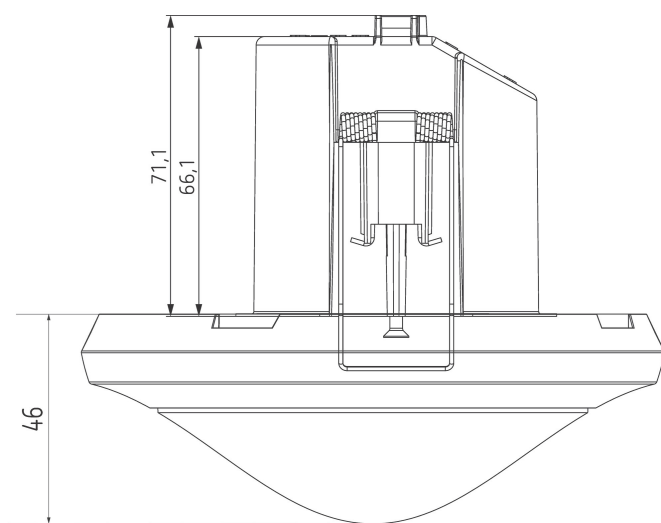

29.05.2026

Seite 2 von 4

theRonda P360-110 DALI SP WIN

Artikel-Nr.: 2080055

theben

Erfassungsbereich für die Planung bei einer Temperatur von 21 °C

Erfassungsbereich nach Sensnorm IEC 63180

Montagehöhe (A)	Quer gehend (T)	Frontal gehend (R)	Sitzend (S)
2,5 m	434 m ² 23,5 m	55 m ² 8,4 m	50 m ² 8 m
10 m	707 m ² 30 m	79 m ² 10 m	
15 m	616 m ² 28 m	141 m ² 13,4 m	

Maßbilder

Cut-out Ø 68 mm

Technische Änderungen und Druckfehler vorbehalten

weitere Informationen unter: www.theben.de/produkt/2080055

Die Lastangaben werden mit exemplarisch ausgesuchten Leuchtmitteln ermittelt und sind daher aufgrund der Vielzahl der erhältlichen Produkte typische Angaben.