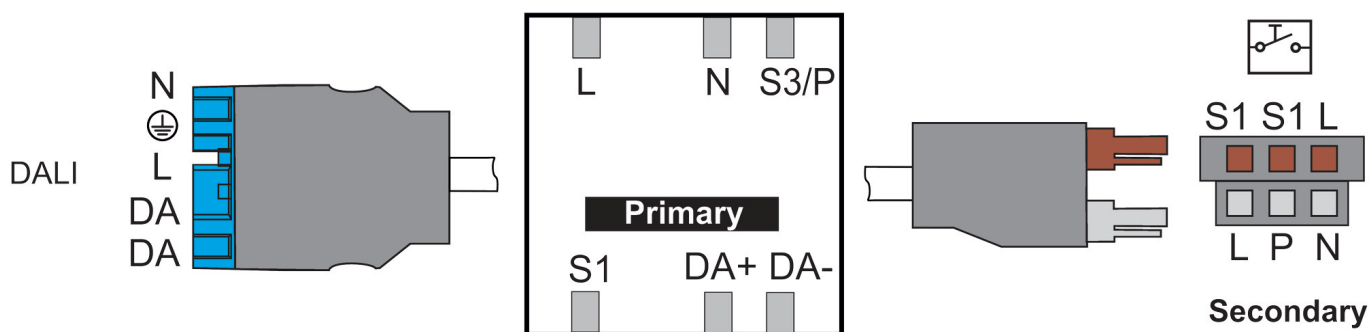

theRonda P360-110 DALI SP WIN

Artikel-Nr.: 2080055

Technische Daten

theRonda P360-110 DALI SP WIN		theRonda P360-110 DALI SP WIN	
Montageart	Deckeneinbau	Steuerausgang	100 mA
Farbe	Weiß	Ausgang Licht	DALI-Schnittstelle nach IEC SN EN 62386 für max. 50 DALI-Betriebsgeräte
Schaltausgang	DALI	Anschlussart	Flachstecker
Eigenverbrauch	<	Erfassungsbereich quer gehend	452 m² (ø 24 m)
Art der Lichtmessung	Mischlichtmessung	Erfassungswinkel	360°
Einstellbereich Helligkeit	10 - 3000 lx	Umgebungstemperatur	50°C
Lampenarten	Glüh- / Halogenlampen, Fluoreszenzlampen, Kompaktleuchtstofflampen, LEDs	Schutzart	IP 54 (im eingebauten Zustand)

Anschlussbilder

Erfassungsbereich für die Planung bei einer Temperatur von 21 °C

Montagehöhe (A)	Sitzend (S)	Quer gehend (T)	Frontal gehend (R)
2 m	16 m² | 4,5 m	380 m² | 22 m	28 m² | 6 m
2,5 m	24 m² | 5,5 m	415 m² | 23 m	38 m² | 7 m
3 m	28 m² | 6 m	452 m² | 24 m	50 m² | 8 m
3,5 m	38 m² | 7 m	452 m² | 24 m	50 m² | 8 m
6 m		452 m² | 24 m	50 m² | 8 m
10 m		491 m² | 25 m	50 m² | 8 m

Technische Änderungen und Druckfehler vorbehalten

weitere Informationen unter: www.theben.de/produkt/2080055

Die Lastangaben werden mit exemplarisch ausgesuchten Leuchtmitteln ermittelt und sind daher aufgrund der Vielzahl der erhältlichen Produkte typische Angaben.

29.05.2026

Seite 2 von 4