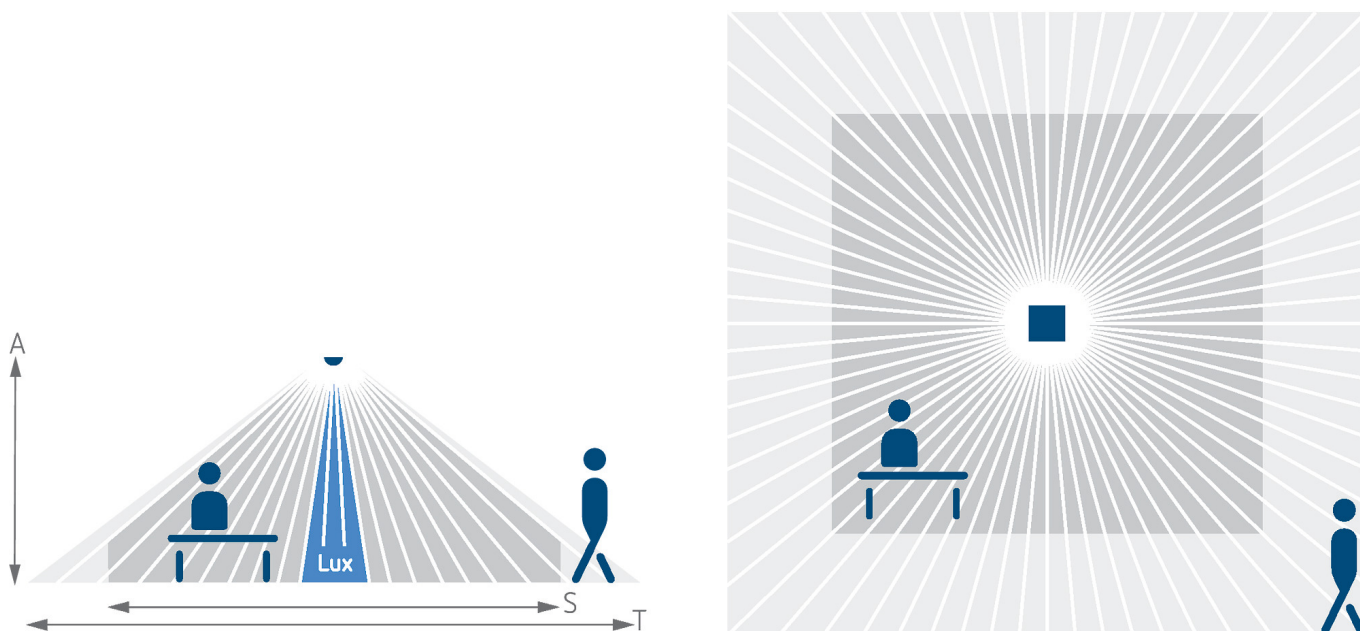

thePrema S360 KNX UP BK

Artikel-Nr.: 2079502

Technische Daten

thePrema S360 KNX UP BK		thePrema S360 KNX UP BK	
Montagehöhe	2 - 3,5 m	Art der Lichtmessung	Mischlichtmessung
Mindesthöhe	1,7 m	Nachlaufzeit Präsenz	10 s - 120 min
Erfassungswinkel	360°	Einschaltverzögerung Präsenz	10 s - 30 min / inaktiv
Anschlussart	KNX Busklemme	Umgebungstemperatur	0°C ... 50°C
Montageart	Deckenmontage, Unterputz	Erfassungsbereich quer gehend	49 m² (7 x 7 m)
Nachlaufzeit Licht	30 s - 60 min	Farbe	Schwarz
Lampenarten	Kompaktleuchtstofflampen, Fluoreszenzlampen, Glüh-/ Halogenlampen, LEDs	Schutzart	IP 40 (im eingebauten Zustand)

Erfassungsbereich für die Planung bei einer Temperatur von 21 °C

Montagehöhe (A)	Sitzend (S)	Gehend (T)
2 m	9 m² | 3 m x 3 m	20 m² | 4,5 m x 4,5 m ± 0,5 m
2,5 m	16 m² | 4 m x 4 m	36 m² | 6 m x 6 m ± 0,5 m
3 m	25 m² | 5 m x 5 m	49 m² | 7 m x 7 m ± 1 m
3,5 m		64 m² | 8 m x 8 m ± 1 m

Erfassungsbereich nach Sensnorm IEC 63180

Montagehöhe (A)	Quer gehend (T)	Frontal gehend (R)	Sitzend (S)
2,5 m	40 m² | 6,3 m x 6,3 m	22 m² | 4,7 m x 4,7 m	20 m² | 4,5 m x 4,5 m

Technische Änderungen und Druckfehler vorbehalten

weitere Informationen unter: www.theben.de/produkt/2079502

Die Lastangaben werden mit exemplarisch ausgesuchten Leuchtmitteln ermittelt und sind daher aufgrund der Vielzahl der erhältlichen Produkte typische Angaben.