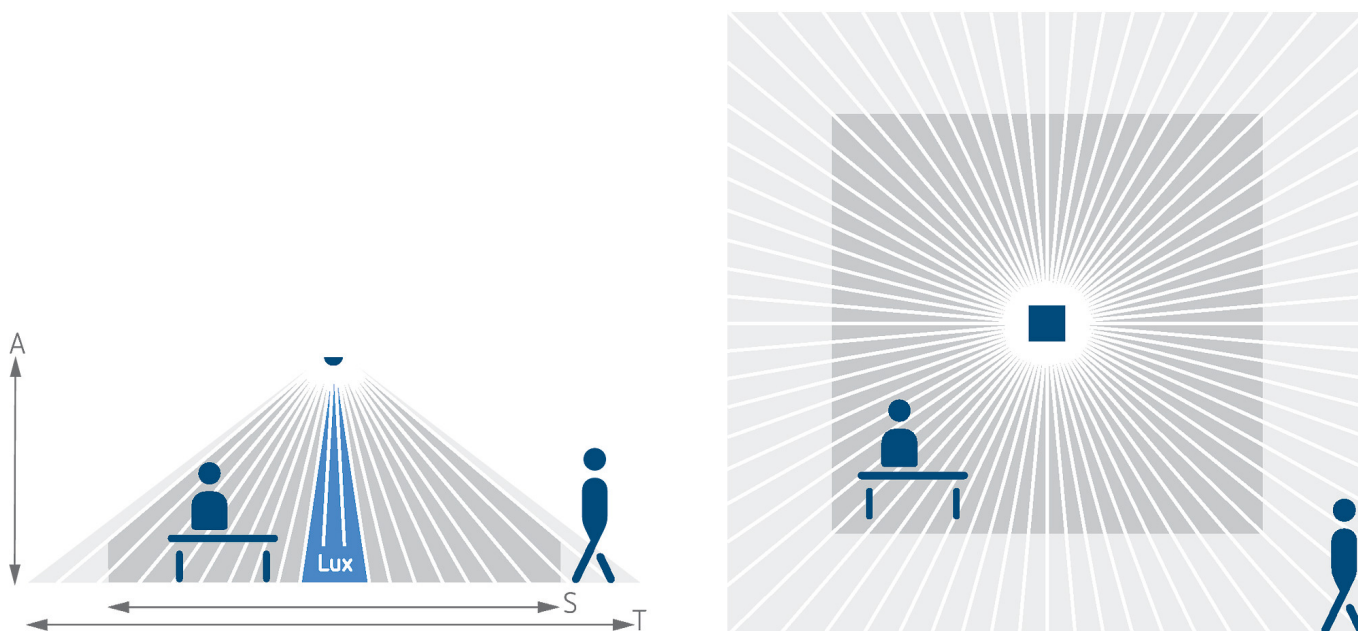

thePrema S360 KNX UP GR

Artikel-Nr.: 2079501

theben

Technische Daten

thePrema S360 KNX UP GR		thePrema S360 KNX UP GR	
Montagehöhe	2 - 3,5 m	Art der Lichtmessung	Mischlichtmessung
Mindesthöhe	1,7 m	Nachlaufzeit Präsenz	10 s - 120 min
Erfassungswinkel	360°	Einschaltverzögerung Präsenz	10 s - 30 min / inaktiv
Anschlussart	KNX Busklemme	Umgebungstemperatur	0°C ... 50°C
Montageart	Deckenmontage	Erfassungsbereich quer gehend	49 m² (7 x 7 m)
Nachlaufzeit Licht	30 s - 60 min	Farbe	Grau
Lampenarten	Kompaktleuchtstofflampen, Fluoreszenzlampen, Glüh-/ Halogenlampen, LEDs	Schutzart	IP 40 (im eingebauten Zustand)

Erfassungsbereich für die Planung bei einer Temperatur von 21 °C

Montagehöhe (A)	Sitzend (S)	Gehend (T)
2 m	9 m² | 3 m x 3 m	20 m² | 4,5 m x 4,5 m ± 0,5 m
2,5 m	16 m² | 4 m x 4 m	36 m² | 6 m x 6 m ± 0,5 m
3 m	25 m² | 5 m x 5 m	49 m² | 7 m x 7 m ± 1 m
3,5 m		64 m² | 8 m x 8 m ± 1 m

Erfassungsbereich nach Sensnorm IEC 63180

Montagehöhe (A)	Quer gehend (T)	Frontal gehend (R)	Sitzend (S)
2,5 m	40 m² | 6,3 m x 6,3 m	22 m² | 4,7 m x 4,7 m	20 m² | 4,5 m x 4,5 m

Technische Änderungen und Druckfehler vorbehalten

weitere Informationen unter: www.theben.de/produkt/2079501

Die Lastangaben werden mit exemplarisch ausgesuchten Leuchtmitteln ermittelt und sind daher aufgrund der Vielzahl der erhältlichen Produkte typische Angaben.

30.04.2026
Seite 2 von 4