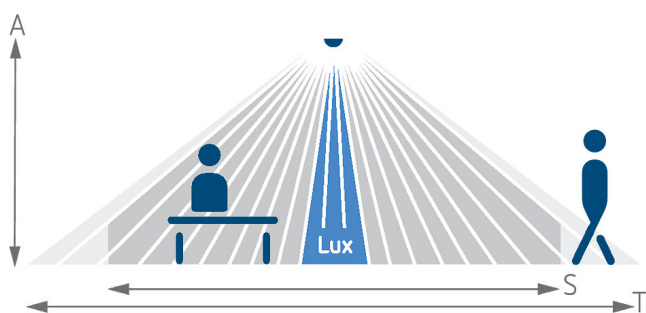

thePrema S360 KNX UP WH

Artikel-Nr.: 2079500

Technische Daten

thePrema S360 KNX UP WH		thePrema S360 KNX UP WH	
Betriebsspannung	KNX (max. 30 V DC)	Art der Lichtmessung	Mischlichtmessung
Montagehöhe	2 - 3,5 m	Nachlaufzeit Präsenz	10 s - 120 min
Mindesthöhe	1,7 m	Einschaltverzögerung Präsenz	10 s - 30 min / inaktiv
Erfassungswinkel	360°	Umgebungstemperatur	0°C ... 50°C
Anschlussart	KNX Busklemme	Erfassungsbereich quer gehend	49 m² (7 x 7 m)
Montageart	Deckenmontage, Unterputz	Farbe	Weiß
Nachlaufzeit Licht	30 s - 60 min	Schutzart	IP 40 (im eingebauten Zustand)
Lampenarten	Kompaktleuchtstofflampen, Fluoreszenzlampen, Glüh- / Halogenlampen, LEDs		

Erfassungsbereich für die Planung bei einer Temperatur von 21 °C

Montagehöhe (A)	Sitzend (S)	Gehend (T)
2 m	9 m² | 3 m x 3 m	20 m² | 4,5 m x 4,5 m ± 0,5 m
2,5 m	16 m² | 4 m x 4 m	36 m² | 6 m x 6 m ± 0,5 m
3 m	25 m² | 5 m x 5 m	49 m² | 7 m x 7 m ± 1 m
3,5 m		64 m² | 8 m x 8 m ± 1 m

Erfassungsbereich nach Sensnorm IEC 63180

Montagehöhe (A)	Quer gehend (T)	Frontal gehend (R)	Sitzend (S)
2,5 m	40 m² | 6,3 m x 6,3 m	22 m² | 4,7 m x 4,7 m	20 m² | 4,5 m x 4,5 m

Technische Änderungen und Druckfehler vorbehalten

weitere Informationen unter: www.theben.de/produkt/2079500

Die Lastangaben werden mit exemplarisch ausgesuchten Leuchtmitteln ermittelt und sind daher aufgrund der Vielzahl der erhältlichen Produkte typische Angaben.

28.05.2026

Seite 2 von 4