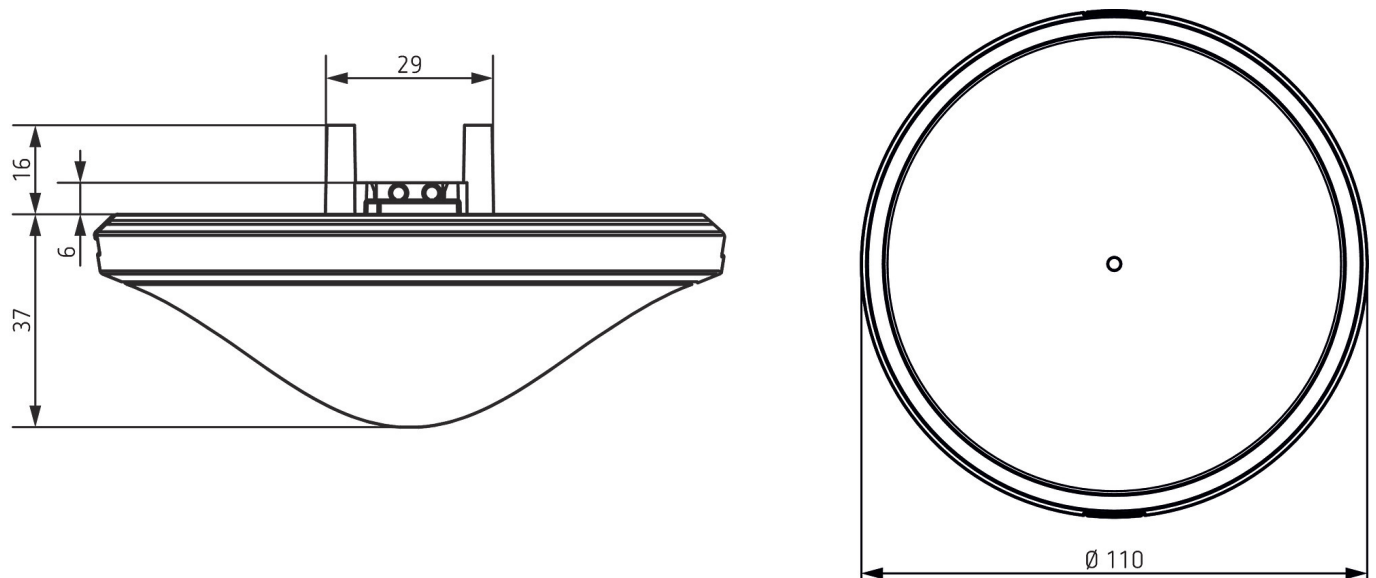

28.05.2026

Seite 2 von 4

thePrema S360 KNX UP WH

Artikel-Nr.: 2079500

theben

Maßbilder

Zubehör

theSenda P