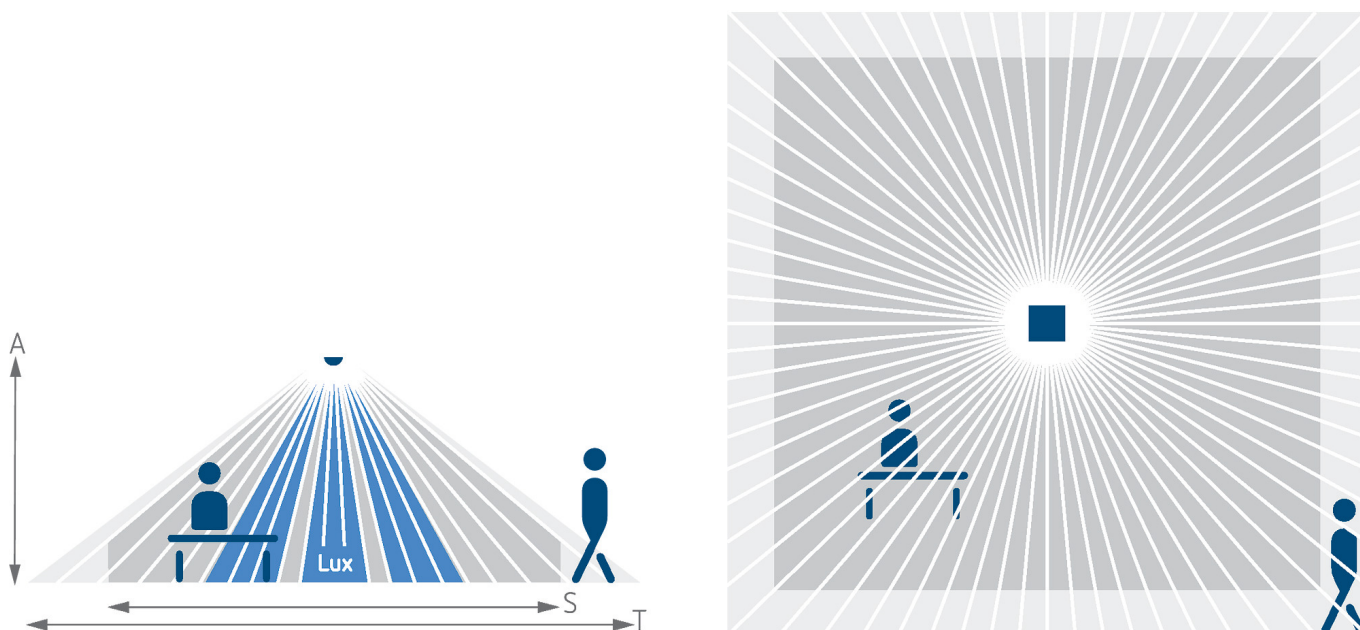

thePrema P360 KNX UP BK

Artikel-Nr.: 2079002

Technische Daten

thePrema P360 KNX UP BK		thePrema P360 KNX UP BK	
Montagehöhe	2 - 10 m	Art der Lichtmessung	Mischlichtmessung
Mindesthöhe	1,7 m	Nachlaufzeit Präsenz	10 s - 120 min
Erfassungswinkel	360°	Einschaltverzögerung Präsenz	10 s - 30 min / inaktiv
Anschlussart	KNX Busklemme	Umgebungstemperatur	0°C ... 50°C
Montageart	Deckenmontage, Unterputz	Erfassungsbereich quer gehend	81 m² (9 x 9 m)
Nachlaufzeit Licht	30 s - 60 min	Farbe	Schwarz
Lampenarten	Kompaktleuchtstofflampen, Fluoreszenzlampen, Glüh-/ Halogenlampen, LEDs	Schutzart	IP 40 (im eingebauten Zustand)

Erfassungsbereich für die Planung bei einer Temperatur von 21 °C

Montagehöhe (A)	Sitzend (S)	Gehend (T)
2 m	20 m² | 4,5 m x 4,5 m	36 m² | 6 m x 6 m ± 0,5 m
2,5 m	36 m² | 6 m x 6 m	64 m² | 8 m x 8 m ± 0,5 m
3 m	49 m² | 7 m x 7 m	81 m² | 9 m x 9 m ± 1 m
3,5 m	64 m² | 8 m x 8 m	100 m² | 10 m x 10 m ± 1 m
5 m		144 m² | 12 m x 12 m ± 1,5 m
10 m		400 m² | 20 m x 20 m ± 2 m

Erfassungsbereich nach Sensnorm IEC 63180

Montagehöhe (A)	Quer gehend (T)	Frontal gehend (R)	Sitzend (S)
2,5 m	77 m² | 8,8 m x 8,8 m	64 m² | 8 m x 8 m	42 m² | 6,5 m x 6,5 m

Technische Änderungen und Druckfehler vorbehalten

weitere Informationen unter: www.theben.de/produkt/2079002

Die Lastangaben werden mit exemplarisch ausgesuchten Leuchtmitteln ermittelt und sind daher aufgrund der Vielzahl der erhältlichen Produkte typische Angaben.