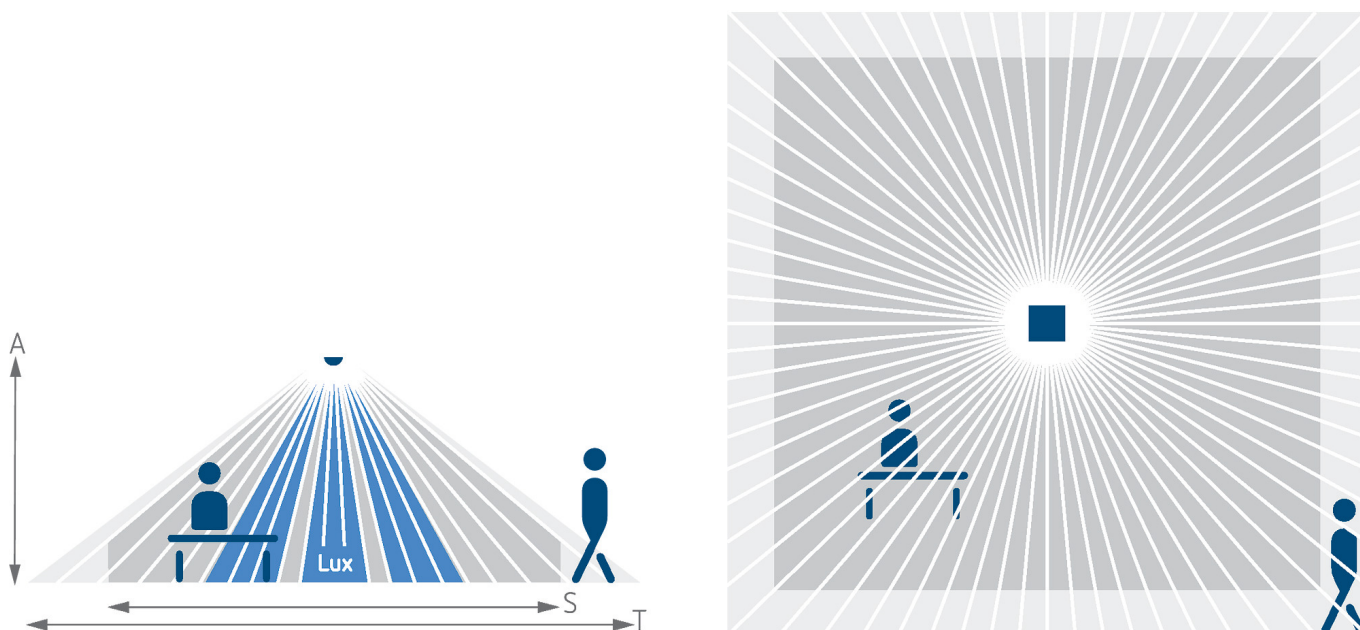

thePrema P360 KNX UP GR

Artikel-Nr.: 2079001

Technische Daten

thePrema P360 KNX UP GR		thePrema P360 KNX UP GR	
Montagehöhe	2 - 10 m	Art der Lichtmessung	Mischlichtmessung
Mindesthöhe	1,7 m	Nachlaufzeit Präsenz	10 s - 120 min
Erfassungswinkel	360°	Einschaltverzögerung Präsenz	10 s - 30 min / inaktiv
Anschlussart	Steckklemmen WAGO 243	Umgebungstemperatur	0°C ... 50°C
Montageart	Deckenmontage	Erfassungsbereich quer gehend	81 m² (9 x 9 m)
Nachlaufzeit Licht	30 s - 60 min	Farbe	Grau
Lampenarten	Kompaktleuchtstofflampen, Fluoreszenzlampen, Glüh-/ Halogenlampen, LEDs	Schutzart	IP 40 (im eingebauten Zustand)

Erfassungsbereich für die Planung bei einer Temperatur von 21 °C

Montagehöhe (A)	Sitzend (S)	Gehend (T)
2 m	20 m² | 4,5 m x 4,5 m	36 m² | 6 m x 6 m ± 0,5 m
2,5 m	36 m² | 6 m x 6 m	64 m² | 8 m x 8 m ± 0,5 m
3 m	49 m² | 7 m x 7 m	81 m² | 9 m x 9 m ± 1 m
3,5 m	64 m² | 8 m x 8 m	100 m² | 10 m x 10 m ± 1 m
5 m		144 m² | 12 m x 12 m ± 1,5 m
10 m		400 m² | 20 m x 20 m ± 2 m

Erfassungsbereich nach Sensnorm IEC 63180

Montagehöhe (A)	Quer gehend (T)	Frontal gehend (R)	Sitzend (S)
2,5 m	77 m² | 8,8 m x 8,8 m	64 m² | 8 m x 8 m	42 m² | 6,5 m x 6,5 m

Technische Änderungen und Druckfehler vorbehalten

weitere Informationen unter: www.theben.de/produkt/2079001

Die Lastangaben werden mit exemplarisch ausgesuchten Leuchtmitteln ermittelt und sind daher aufgrund der Vielzahl der erhältlichen Produkte typische Angaben.

30.04.2026

Seite 2 von 4