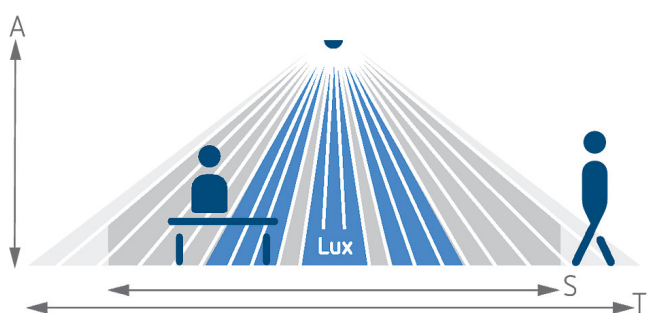

thePrema P360 KNX UP GR

Artikel-Nr.: 2079001

Technische Daten

thePrema P360 KNX UP GR	
Montagehöhe	2 - 10 m
Mindesthöhe	1,7 m
Erfassungswinkel	360°
Anschlussart	KNX Busklemme
Montageart	Deckenmontage, Unterputz
Nachlaufzeit Licht	30 s - 60 min
Lampenarten	Kompaktleuchtstofflampen, Fluoreszenzlampen, Glüh-/ Halogenlampen, LEDs
Art der Lichtmessung	Mischlichtmessung

thePrema P360 KNX UP GR	
Nachlaufzeit Präsenz	10 s - 120 min
Einschaltverzögerung Präsenz	10 s - 30 min / inaktiv
Umgebungstemperatur	0°C ... 50°C
Erfassungsbereich quer gehend	81 m² (9 x 9 m)
Farbe	Grau
Schutzart	IP 40 (im eingebauten Zustand)

Erfassungsbereich für die Planung bei einer Temperatur von 21 °C

Montagehöhe (A)	Sitzend (S)	Gehend (T)
2 m	20 m² | 4,5 m x 4,5 m	36 m² | 6 m x 6 m ± 0,5 m
2,5 m	36 m² | 6 m x 6 m	64 m² | 8 m x 8 m ± 0,5 m
3 m	49 m² | 7 m x 7 m	81 m² | 9 m x 9 m ± 1 m
3,5 m	64 m² | 8 m x 8 m	100 m² | 10 m x 10 m ± 1 m
5 m		144 m² | 12 m x 12 m ± 1,5 m
10 m		400 m² | 20 m x 20 m ± 2 m

Erfassungsbereich nach Sensnorm IEC 63180

Montagehöhe (A)	Quer gehend (T)	Frontal gehend (R)	Sitzend (S)
2,5 m	77 m² | 8,8 m x 8,8 m	64 m² | 8 m x 8 m	42 m² | 6,5 m x 6,5 m

Technische Änderungen und Druckfehler vorbehalten

weitere Informationen unter: www.theben.de/produkt/2079001

Die Lastangaben werden mit exemplarisch ausgesuchten Leuchtmitteln ermittelt und sind daher aufgrund der Vielzahl der erhältlichen Produkte typische Angaben.