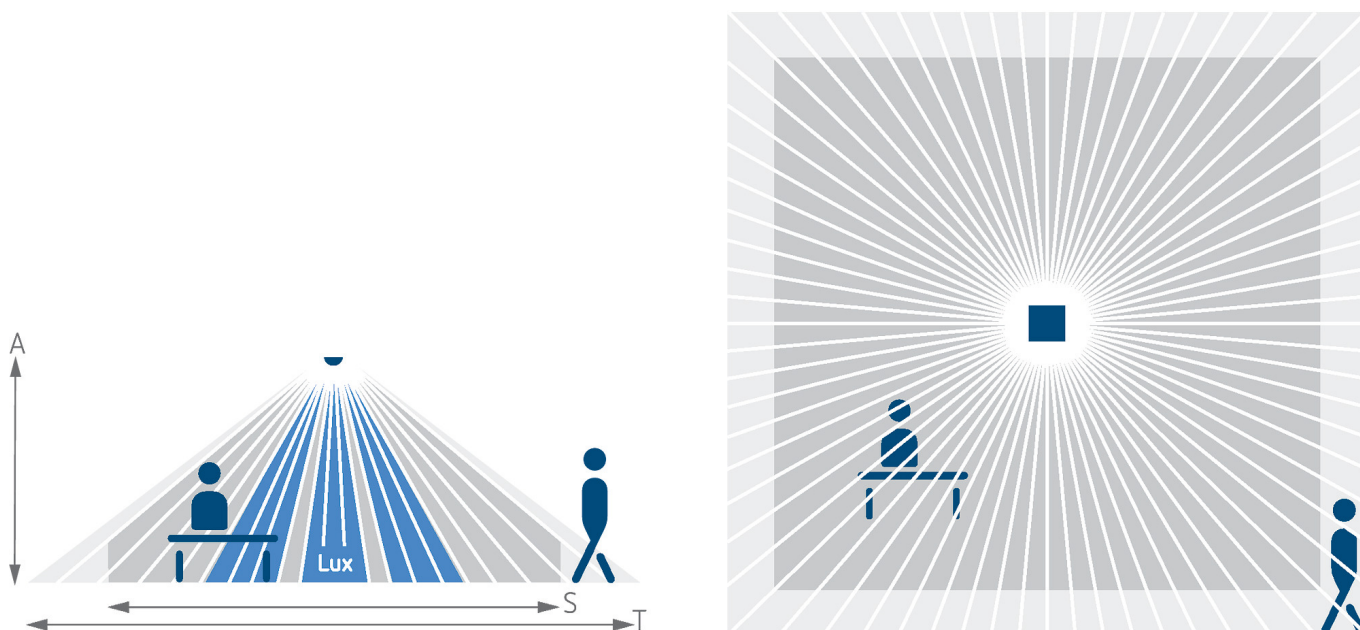

thePrema P360 KNX UP WH

Artikel-Nr.: 2079000

Technische Daten

thePrema P360 KNX UP WH		thePrema P360 KNX UP WH	
Montagehöhe	2 - 10 m	Art der Lichtmessung	Mischlichtmessung
Mindesthöhe	1,7 m	Nachlaufzeit Präsenz	10 s - 120 min
Erfassungswinkel	360°	Einschaltverzögerung Präsenz	10 s - 30 min / inaktiv
Anschlussart	Steckklemmen WAGO 243	Umgebungstemperatur	0°C ... 50°C
Montageart	Deckenmontage	Erfassungsbereich quer gehend	81 m² (9 x 9 m)
Nachlaufzeit Licht	30 s - 60 min	Farbe	Weiß
Lampenarten	Kompaktleuchtstofflampen, Fluoreszenzlampen, Glüh-/ Halogenlampen, LEDs	Schutzart	IP 40 (im eingebauten Zustand)

Erfassungsbereich für die Planung bei einer Temperatur von 21 °C

Montagehöhe (A)	Sitzend (S)	Gehend (T)
2 m	20 m² | 4,5 m x 4,5 m	36 m² | 6 m x 6 m ± 0,5 m
2,5 m	36 m² | 6 m x 6 m	64 m² | 8 m x 8 m ± 0,5 m
3 m	49 m² | 7 m x 7 m	81 m² | 9 m x 9 m ± 1 m
3,5 m	64 m² | 8 m x 8 m	100 m² | 10 m x 10 m ± 1 m
5 m		144 m² | 12 m x 12 m ± 1,5 m
10 m		400 m² | 20 m x 20 m ± 2 m

Erfassungsbereich nach Sensnorm IEC 63180

Montagehöhe (A)	Quer gehend (T)	Frontal gehend (R)	Sitzend (S)
2,5 m	77 m² | 8,8 m x 8,8 m	64 m² | 8 m x 8 m	42 m² | 6,5 m x 6,5 m

Technische Änderungen und Druckfehler vorbehalten

weitere Informationen unter: www.theben.de/produkt/2079000

Die Lastangaben werden mit exemplarisch ausgesuchten Leuchtmitteln ermittelt und sind daher aufgrund der Vielzahl der erhältlichen Produkte typische Angaben.