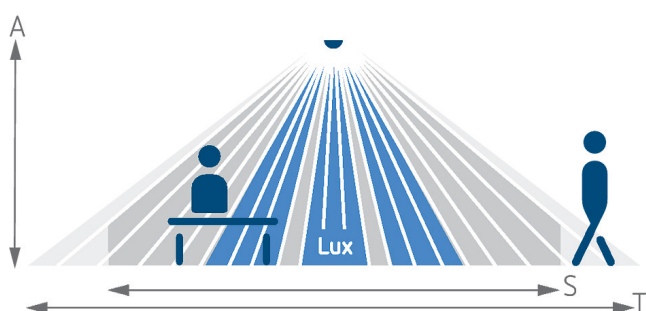

thePrema P360 KNX UP WH

Artikel-Nr.: 2079000

Technische Daten

thePrema P360 KNX UP WH		thePrema P360 KNX UP WH	
Montagehöhe	2 - 10 m	Nachlaufzeit Präsenz	10 s - 120 min
Mindesthöhe	1,7 m	Einschaltverzögerung Präsenz	10 s - 30 min / inaktiv
Erfassungswinkel	360°	Umgebungstemperatur	0°C ... 50°C
Anschlussart	KNX Busklemme	Erfassungsbereich quer gehend	81 m² (9 x 9 m)
Montageart	Deckenmontage, Unterputz	Farbe	Weiß
Nachlaufzeit Licht	30 s - 60 min	Schutzart	IP 40 (im eingebauten Zustand)
Lampenarten	Kompaktleuchtstofflampen, Fluoreszenzlampen, Glüh-/ Halogenlampen, LEDs		
Art der Lichtmessung	Mischlichtmessung		

Erfassungsbereich für die Planung bei einer Temperatur von 21 °C

Montagehöhe (A)	Sitzend (S)	Gehend (T)
2 m	20 m² | 4,5 m x 4,5 m	36 m² | 6 m x 6 m ± 0,5 m
2,5 m	36 m² | 6 m x 6 m	64 m² | 8 m x 8 m ± 0,5 m
3 m	49 m² | 7 m x 7 m	81 m² | 9 m x 9 m ± 1 m
3,5 m	64 m² | 8 m x 8 m	100 m² | 10 m x 10 m ± 1 m
5 m		144 m² | 12 m x 12 m ± 1,5 m
10 m		400 m² | 20 m x 20 m ± 2 m

Erfassungsbereich nach Sensnorm IEC 63180

Montagehöhe (A)	Quer gehend (T)	Frontal gehend (R)	Sitzend (S)
2,5 m	77 m² | 8,8 m x 8,8 m	64 m² | 8 m x 8 m	42 m² | 6,5 m x 6,5 m

Technische Änderungen und Druckfehler vorbehalten

weitere Informationen unter: www.theben.de/produkt/2079000

Die Lastangaben werden mit exemplarisch ausgesuchten Leuchtmitteln ermittelt und sind daher aufgrund der Vielzahl der erhältlichen Produkte typische Angaben.