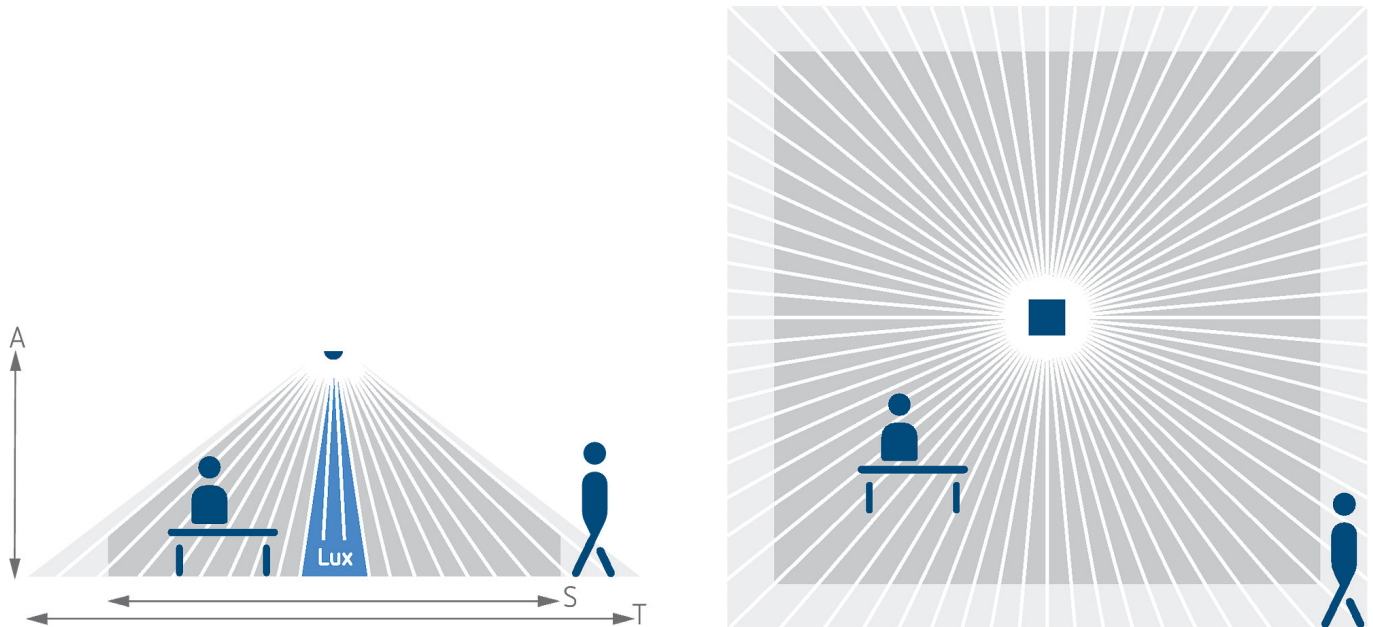

thePrema S360-100 E UP WH

Artikel-Nr.: 2070600

theben

Erfassungsbereich für die Planung bei einer Temperatur von 21 °C

Erfassungsbereich nach Sensnorm IEC 63180

Montagehöhe (A)	Quer gehend (T)	Frontal gehend (R)	Sitzend (S)
2,5 m	40 m² | 6,3 m x 6,3 m	22 m² | 4,7 m x 4,7 m	20 m² | 4,5 m x 4,5 m

Maßbilder