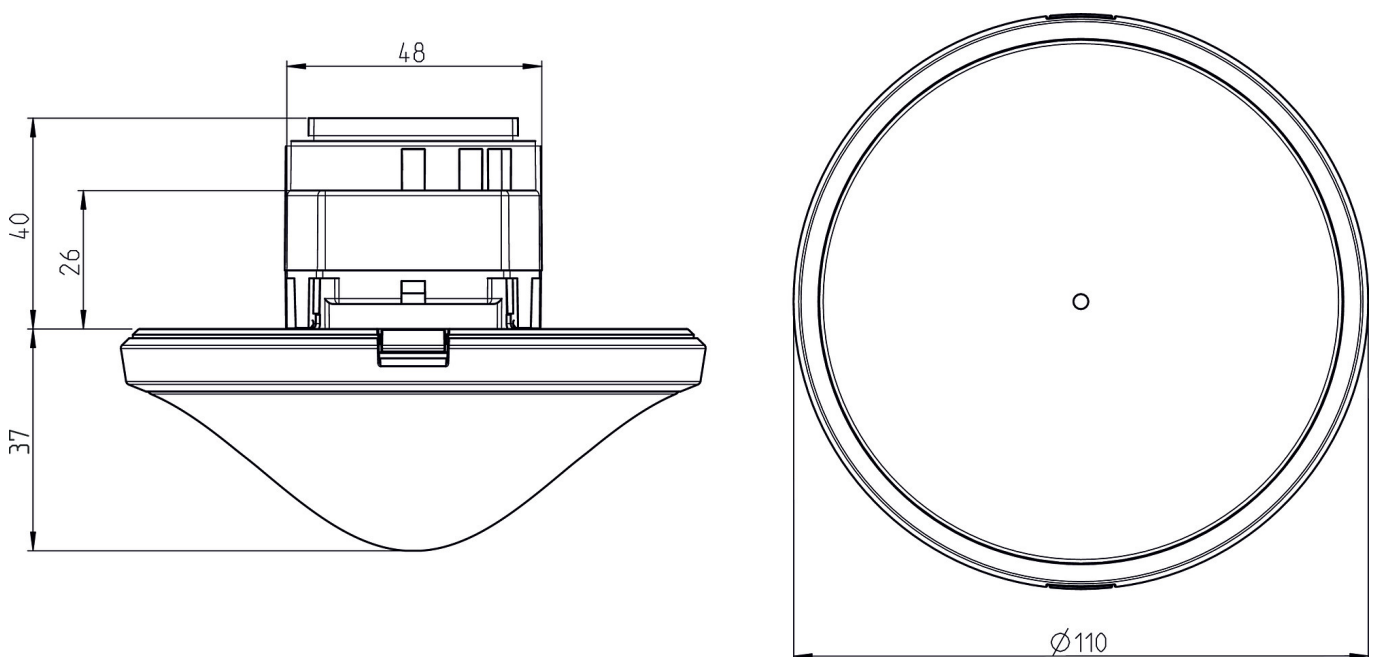

Technische Änderungen und Druckfehler vorbehalten

weitere Informationen unter: www.theben.de/produkt/2070600

Die Lastangaben werden mit exemplarisch ausgesuchten Leuchtmitteln ermittelt und sind daher aufgrund der Vielzahl der erhältlichen Produkte typische Angaben.

28.05.2026
Seite 3 von 4