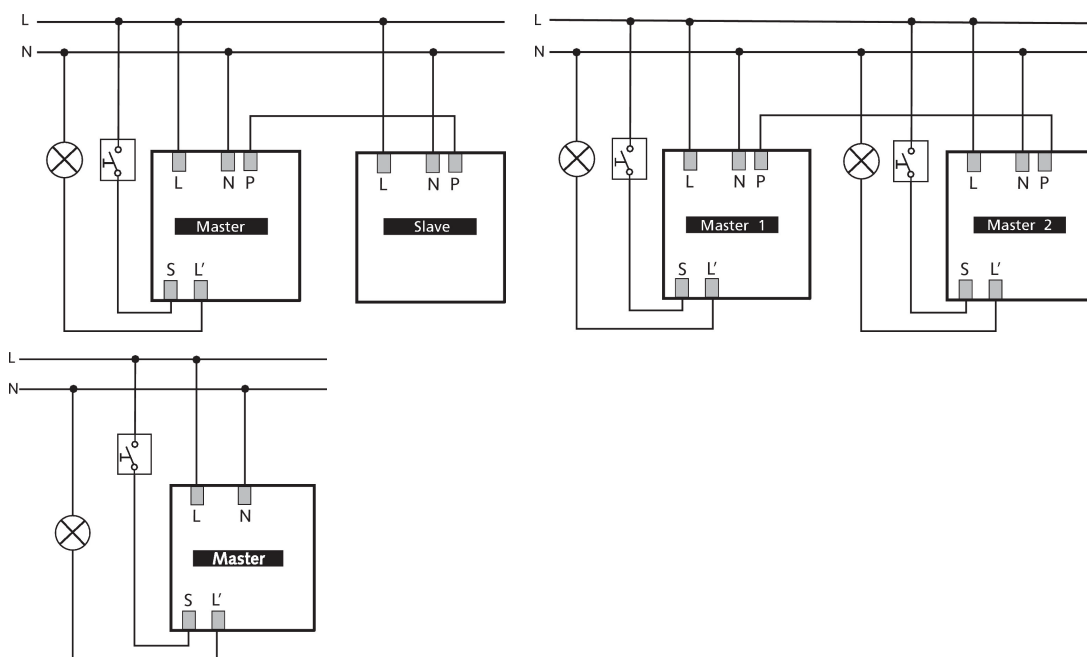

Technische Daten

thePrema S360-100 E UP WH		thePrema S360-100 E UP WH	
Betriebsspannung	110 - 230 V AC	Fluoreszenz-, Kompakt-/Leuchtstofflampen	1150 VA (cos φ = 0,5)
Frequenz	50 - 60 Hz	Einschaltstrom	max. 800 A / 200 μs
Montagehöhe	2 - 3,5 m	Kompaktleuchtstofflampen	16 x 54/58 W, 24 x 35/36 W, 8 x 2 x 54/58 W, 12 x 2 x 35/36 W
Mindesthöhe	1,7 m	LED-Lampe < 2 W	60 W
Montageart	Deckenmontage, Unterputz	LED-Lampe 2-8 W	600 W
Farbe	Weiß	LED-Lampe > 8 W	600 W
Schaltausgang	Licht	Anschlussart	Schraubklemmen
Eigenverbrauch	~0,1 W	Max. Leitungsquerschnitt	max. 2 x 2,5 mm²
Art der Lichtmessung	Mischlichtmessung	Größe Unterputzdose	55 mm
Einstellbereich Helligkeit	5 - 3000 lx	Erfassungsbereich quer gehend	49 m² (7 x 7 m)
Nachlaufzeit Licht	10 s - 60 min	Erfassungswinkel	360°
Kontaktart Licht	Relais 230 V / 10 A μ-Kontakt	Umgebungstemperatur	0°C ... 50°C
Lampenarten	Glüh-/Halogenlampen, Fluoreszenzlampen, Kompaktleuchtstofflampen, LEDs	Stoßfestigkeit	IK04
Glüh-/Halogenlampenlast	2300 W	Schutzart	IP 40 (im eingebauten Zustand)

Anschlussbilder

Erfassungsbereich für die Planung bei einer Temperatur von 21 °C

Montagehöhe (A)	Sitzend (S)	Gehend (T)
2 m	9 m² | 3 m x 3 m	20 m² | 4,5 m x 4,5 m ± 0,5 m
2,5 m	16 m² | 4 m x 4 m	36 m² | 6 m x 6 m ± 0,5 m
3 m	25 m² | 5 m x 5 m	49 m² | 7 m x 7 m ± 1 m
3,5 m		64 m² | 8 m x 8 m ± 1 m

Technische Änderungen und Druckfehler vorbehalten

weitere Informationen unter: www.theben.de/produkt/2070600

Die Lastangaben werden mit exemplarisch ausgesuchten Leuchtmitteln ermittelt und sind daher aufgrund der Vielzahl der erhältlichen Produkte typische Angaben.