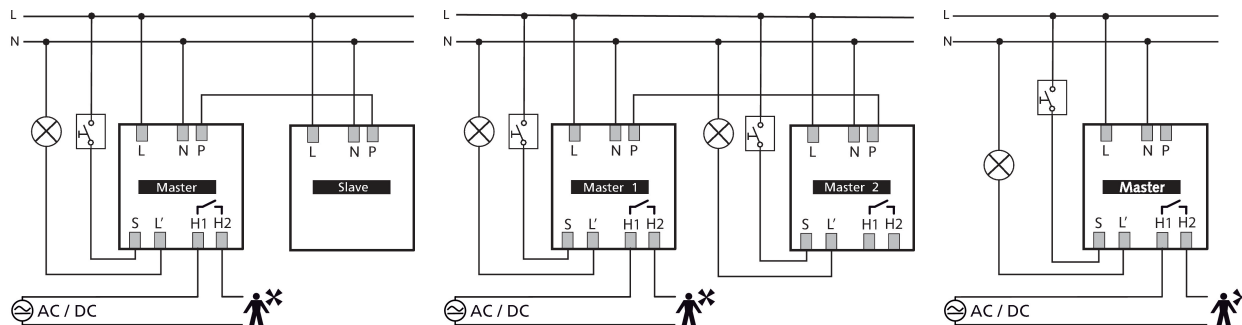

thePrema P360-101 E UP BK

Artikel-Nr.: 2070107

Technische Daten

thePrema P360-101 E UP BK	
Betriebsspannung	110 - 230 V AC
Frequenz	50 - 60 Hz
Montagehöhe	2 - 10 m
Mindesthöhe	1,7 m
Montageart	Deckenmontage, Unterputz
Farbe	Schwarz
Schaltausgang	Licht | Präsenz
Eigenverbrauch	~0,1 W
Art der Lichtmessung	Mischlichtmessung
Einstellbereich Helligkeit	5 - 3000 lx
Nachlaufzeit Licht	10 s - 60 min
Kontaktart Licht	Relais 230 V / 10 A μ-Kontakt
Lampenarten	Glüh- / Halogenlampen, Fluoreszenzlampen, Kompaktleuchtstofflampen, LEDs
Glüh- / Halogenlampenlast	2300 W
Fluoreszenz-, Kompakt- / Leuchtstofflampen	1150 VA ($\cos \varphi = 0,5$)
Einschaltstrom	max. 800 A / 200 μs

thePrema P360-101 E UP BK	
Kompaktleuchtstofflampen	16 x 54 / 58 W, 24 x 35 / 36 W, 8 x 2 x 54 / 58 W, 12 x 2 x 35 / 36 W
LED-Lampe < 2 W	60 W
LED-Lampe 2-8 W	600 W
LED-Lampe > 8 W	600 W
Einschaltverzögerung Präsenz	0 s - 10 min / Raumüberwachung
Nachlaufzeit Präsenz	10 s - 120 min
Kontaktart Präsenz	Relais potenzialfrei
Schaltleistung Präsenz	50 W / 50 VA (max. 2 A), min. 0,5 mV / 10 mA
Anschlussart	Schraubklemmen
Max. Leitungsquerschnitt	max. 2 x 2,5 mm²
Größe Unterputzdose	55 mm
Erfassungsbereich quer gehend	81 m² (9 x 9 m)
Erfassungswinkel	360°
Umgebungstemperatur	0°C ... 50°C
Stoßfestigkeit	IK04
Schutzart	IP 40 (im eingebauten Zustand)

Anschlussbilder

Erfassungsbereich für die Planung bei einer Temperatur von 21 °C

Montagehöhe (A)	Sitzend (S)	Gehend (T)
2 m	20 m² | 4,5 m x 4,5 m	36 m² | 6 m x 6 m $\pm$ 0,5 m
2,5 m	36 m² | 6 m x 6 m	64 m² | 8 m x 8 m $\pm$ 0,5 m
3 m	49 m² | 7 m x 7 m	81 m² | 9 m x 9 m $\pm$ 1 m
3,5 m	64 m² | 8 m x 8 m	100 m² | 10 m x 10 m $\pm$ 1 m
5 m		144 m² | 12 m x 12 m $\pm$ 1,5 m
10 m		400 m² | 20 m x 20 m $\pm$ 2 m

Technische Änderungen und Druckfehler vorbehalten

weitere Informationen unter: www.theben.de/produkt/2070107

Die Lastangaben werden mit exemplarisch ausgesuchten Leuchtmitteln ermittelt und sind daher aufgrund der Vielzahl der erhältlichen Produkte typische Angaben.

28.05.2026

Seite 2 von 4