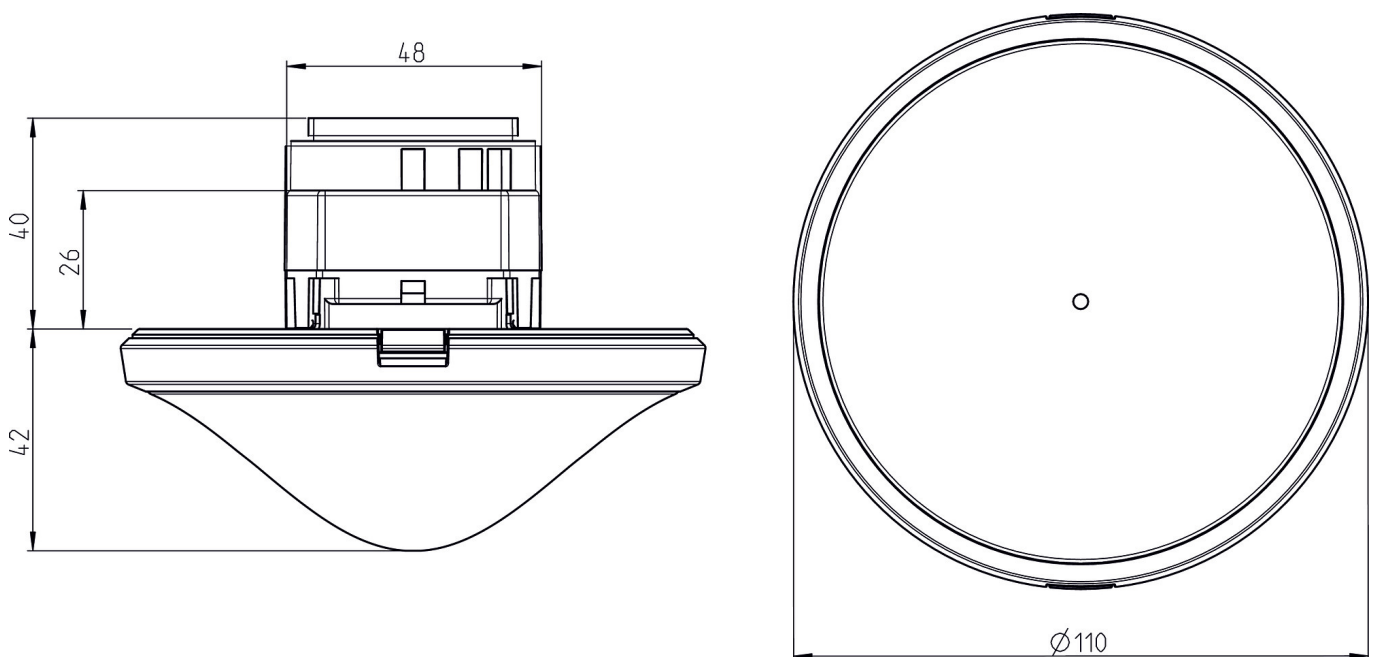

Technische Änderungen und Druckfehler vorbehalten

weitere Informationen unter: www.theben.de/produkt/2070107

Die Lastangaben werden mit exemplarisch ausgesuchten Leuchtmitteln ermittelt und sind daher aufgrund der Vielzahl der erhältlichen Produkte typische Angaben.

28.05.2026
Seite 3 von 4