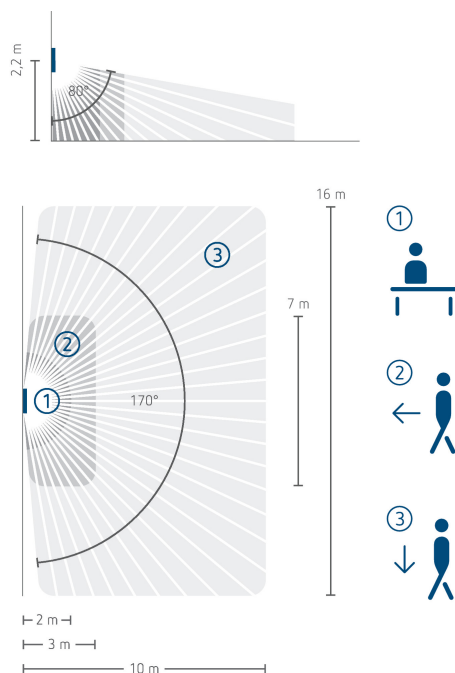

theMura P180 2.20 KNX UP WH

Artikel-Nr.: 2069658

Technische Daten

theMura P180 2.20 KNX UP WH		theMura P180 2.20 KNX UP WH	
Erfassungswinkel	170°	Erfassungsbereich quer gehend	238 m² (14 x 17 m)
Anschlussart	KNX Busklemme	Farbe	Weiß
Montageart	Wandmontage, Unterputz	Schutzart	IP 20
Nachlaufzeit Licht	30 s - 60 min	Vorgänger	2009050, PresenceLight 180B-KNX WH
Art der Lichtmessung	Mischlichtmessung		
Nachlaufzeit Präsenz	10 s - 120 min		
Umgebungstemperatur	-15°C ... 45°C		

Erfassungsbereich für die Planung bei einer Temperatur von 21 °C

Montagehöhe (A)	Frontal gehend (R)	Quer gehend (t)	Sitzend (S)
2,2 m	21 m² | 7 m x 3 m	160 m² | 16 m x 10 m	

Technische Änderungen und Druckfehler vorbehalten

weitere Informationen unter: www.theben.de/produkt/2069658

Die Lastangaben werden mit exemplarisch ausgesuchten Leuchtmitteln ermittelt und sind daher aufgrund der Vielzahl der erhältlichen Produkte typische Angaben.

27.05.2026
Seite 2 von 4