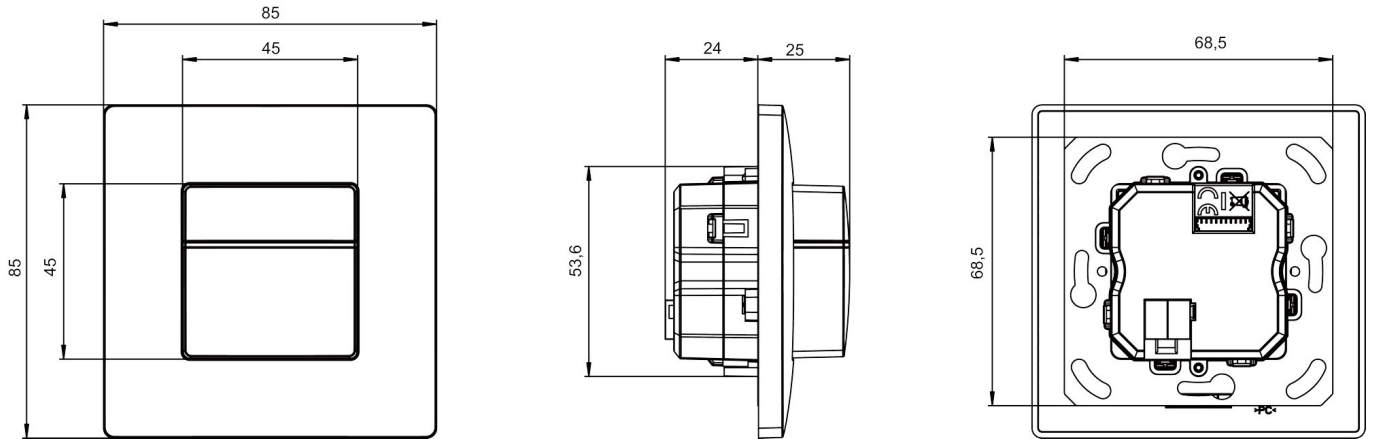

theMura P180 2.20 KNX UP WH

Artikel-Nr.: 2069658

Maßbilder

Zubehör