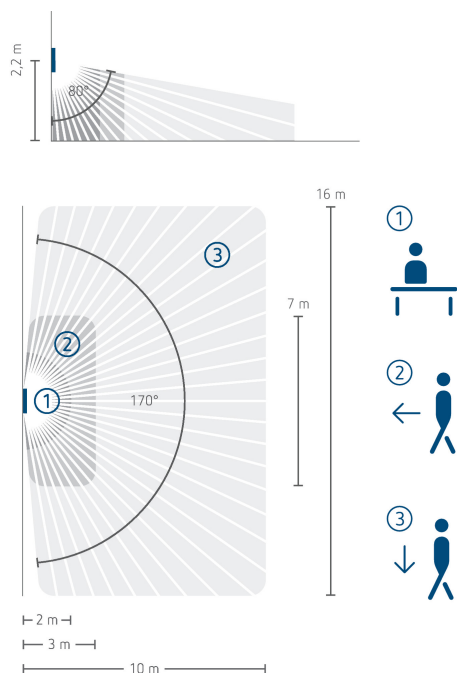

theMura P180 2.20 KNX UP WH

Artikel-Nr.: 2069658

Technische Daten

theMura P180 2.20 KNX UP WH		theMura P180 2.20 KNX UP WH	
Erfassungswinkel	170°	Erfassungsbereich quer gehend	238 m² (14 x 17 m)
Anschlussart	KNX Busklemme	Farbe	Weiß
Montageart	Wandmontage, Unterputz	Schutzart	IP 20
Nachlaufzeit Licht	30 s - 60 min	Vorgänger	2009050, PresenceLight 180B-KNX WH
Art der Lichtmessung	Mischlichtmessung		
Nachlaufzeit Präsenz	10 s - 120 min		
Umgebungstemperatur	-15°C ... 45°C		

Erfassungsbereich für die Planung bei einer Temperatur von 21 °C

Montagehöhe (A)	Frontal gehend (R)	Quer gehend (t)	Sitzend (S)
2,2 m	21 m² | 7 m x 3 m	160 m² | 16 m x 10 m	

Technische Änderungen und Druckfehler vorbehalten

weitere Informationen unter: www.theben.de/produkt/2069658

Die Lastangaben werden mit exemplarisch ausgesuchten Leuchtmitteln ermittelt und sind daher aufgrund der Vielzahl der erhältlichen Produkte typische Angaben.

22.06.2026
Seite 2 von 4