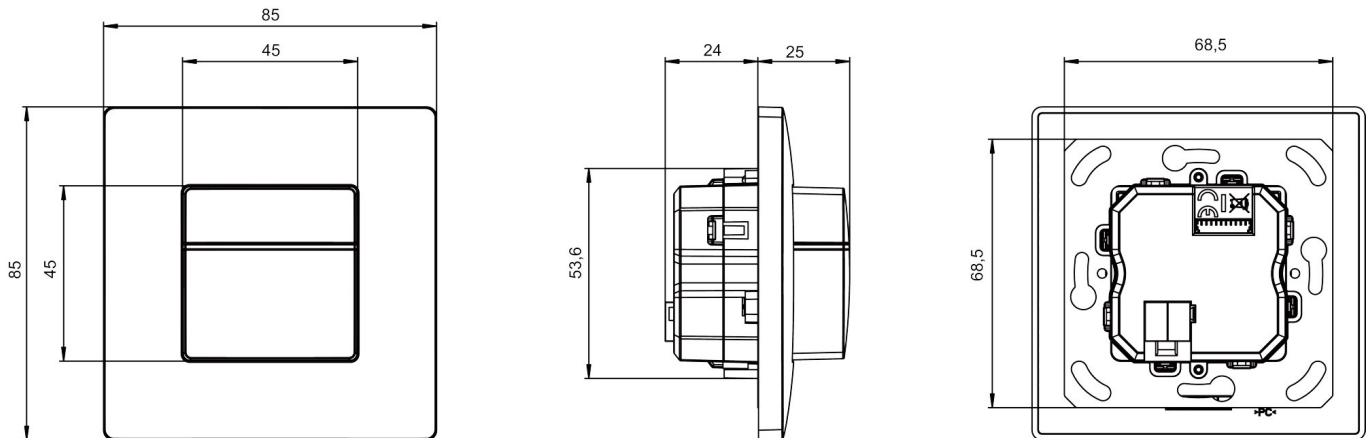

theMura P180 2.20 KNX UP WH

Artikel-Nr.: 2069658

Maßbilder

Zubehör

theSenda P
Artikel-Nr.: 9070910