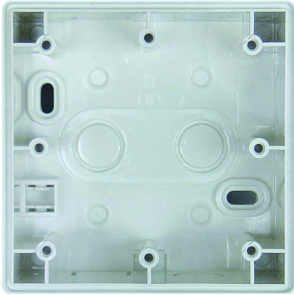

Artikel-Nr.: 2069650

Zubehör

AP-Rahmen LUXA 103-200

Artikel-Nr.: 9070504

Ausgleichsrahmen 45A BJBSI WH

Artikel-Nr.: 9070788

Ausgleichsrahmen 45A MMP WH

Artikel-Nr.: 9070790