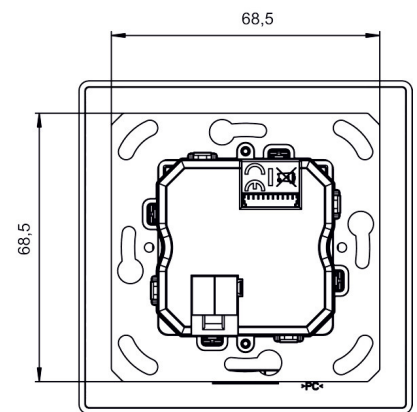

Technische Daten

theMura S180 KNX UP WH	
Erfassungswinkel	170°
Anschlussart	KNX Busklemme
Montageart	Wandmontage, Unterputz
Nachlaufzeit Licht	30 s - 60 min
Art der Lichtmessung	Mischlichtmessung

theMura S180 KNX UP WH	
Umgebungstemperatur	-15°C ... 45°C
Erfassungsbereich quer gehend	238 m² (14 x 17 m)
Farbe	Weiß
Schutzart	IP 20

27.05.2026
Seite 1 von 4

theMura S180 KNX UP WH

Artikel-Nr.: 2069650

theben

Erfassungsbereich für die Planung bei einer Temperatur von 21 °C

Maßbilder

Technische Änderungen und Druckfehler vorbehalten

weitere Informationen unter: www.theben.de/produkt/2069650