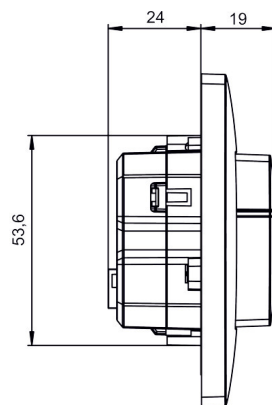

27.05.2026
Seite 1 von 4

theMura S180 KNX UP WH

Artikel-Nr.: 2069650

theben

Erfassungsbereich für die Planung bei einer Temperatur von 21 °C

Maßbilder

Technische Änderungen und Druckfehler vorbehalten

weitere Informationen unter: www.theben.de/produkt/2069650