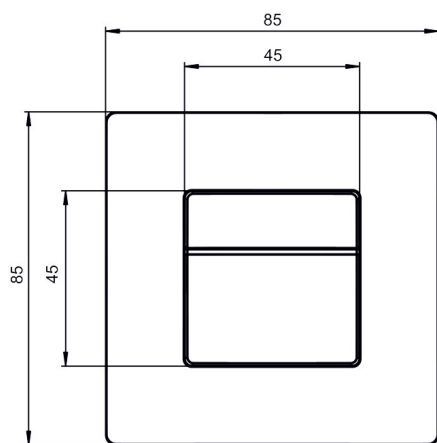

Technische Daten

theMura S180 KNX UP WH	
Erfassungswinkel	170°
Anschlussart	KNX Busklemme
Montageart	Wandmontage, Unterputz
Nachlaufzeit Licht	30 s - 60 min
Art der Lichtmessung	Mischlichtmessung

theMura S180 KNX UP WH	
Umgebungstemperatur	-15°C ... 45°C
Erfassungsbereich quer gehend	238 m² (14 x 17 m)
Farbe	Weiß
Schutzart	IP 20

Erfassungsbereich für die Planung bei einer Temperatur von 21 °C

Montagehöhe (A)	Frontal gehend (R)	Quer gehend (t)	Sitzend (S)
1,2 m	120 m² 12 m x 10 m	238 m² 14 m x 17 m	

Technische Änderungen und Druckfehler vorbehalten

27.05.2026
Seite 1 von 4

theMura S180 KNX UP WH

Artikel-Nr.: 2069650

theben

Erfassungsbereich für die Planung bei einer Temperatur von 21 °C

Maßbilder

Technische Änderungen und Druckfehler vorbehalten

weitere Informationen unter: www.theben.de/produkt/2069650