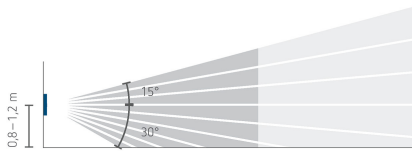

20.03.2026
Seite 1 von 5

theMura S180-100 2W B UP

Artikel-Nr.: 2060770

theben

Anschlussbilder

Erfassungsbereich für die Planung bei einer Temperatur von 21 °C

Montagehöhe (A)	Frontal gehend (R)	Quer gehend (t)	Sitzend (S)
1,2 m	120 m ² 12 m x 10 m	238 m ² 14 m x 17 m	