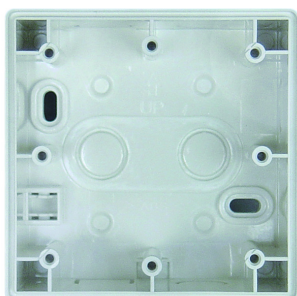

20.03.2026
Seite 2 von 5

theMura S180-100 2W B UP

Artikel-Nr.: 2060770

theben

Maßbilder

theMura S180-100 UP WH (2060650) + theMura S180-101 UP WH (2060655)

theMura S180-100 UP (2060750) + theMura S180-101 B UP (2060755)

Zubehör

AP-Rahmen LUXA 103-200
Artikel-Nr.: 9070504

Ausgleichsrahmen 45A BJBSI WH
Artikel-Nr.: 9070788

Ausgleichsrahmen 45A MMP WH
Artikel-Nr.: 9070790

Ausgleichsrahmen 45A GS WH
Artikel-Nr.: 9070791

Technische Änderungen und Druckfehler vorbehalten