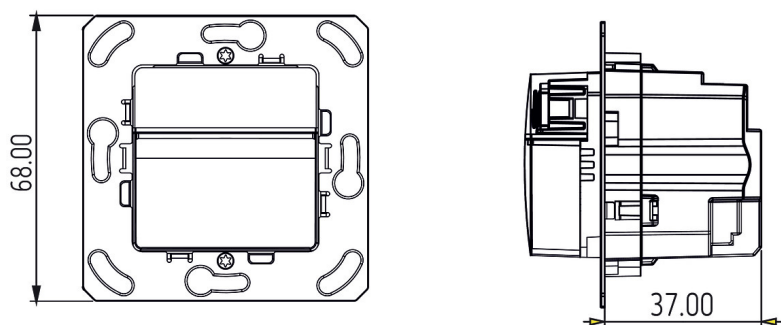

theMura S180-100 2W B UP	
Einstellbereich Helligkeit	5 - 1000 lx
Anschlussart	Steckklemmen
Größe Unterputzdose	55 mm
Erfassungsbereich quer gehend	238 m² (14 x 17 m)
Erfassungswinkel	170°
Umgebungstemperatur	-15°C ... 45°C
Schutzart	IP 20

20.03.2026
Seite 1 von 5

theMura S180-100 2W B UP

Artikel-Nr.: 2060770

theben

Anschlussbilder

Erfassungsbereich für die Planung bei einer Temperatur von 21 °C

Montagehöhe (A)	Frontal gehend (R)	Quer gehend (t)	Sitzend (S)
1,2 m	120 m ² 12 m x 10 m	238 m ² 14 m x 17 m	

20.03.2026
Seite 2 von 5

theMura S180-100 2W B UP

Artikel-Nr.: 2060770

theben

Maßbilder

theMura S180-100 UP WH (2060650) + theMura S180-101 UP WH (2060655)

theMura S180-100 UP (2060750) + theMura S180-101 B UP (2060755)