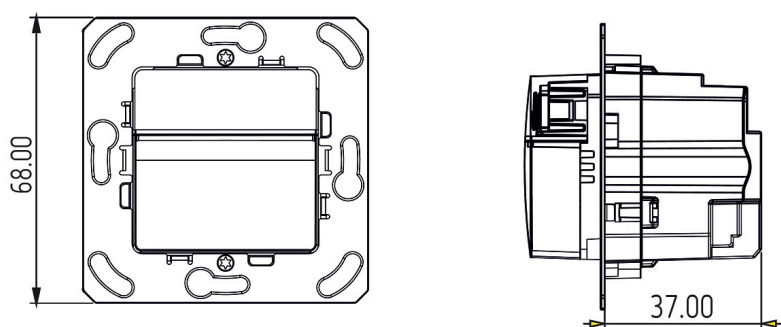

theMura S180-100 2W B UP	
Einstellbereich Helligkeit	5 - 1000 lx
Anschlussart	Steckklemmen
Größe Unterputzdose	55 mm
Erfassungsbereich quer gehend	238 m² (14 x 17 m)
Erfassungswinkel	170°
Umgebungstemperatur	-15°C ... 45°C
Schutzart	IP 20

27.05.2026
Seite 1 von 5

theMura S180-100 2W B UP

Artikel-Nr.: 2060770

theben

Anschlussbilder

Erfassungsbereich für die Planung bei einer Temperatur von 21 °C

Montagehöhe (A)	Frontal gehend (R)	Quer gehend (t)	Sitzend (S)
1,2 m	120 m ² 12 m x 10 m	238 m ² 14 m x 17 m	

27.05.2026
Seite 2 von 5

theMura S180-100 2W B UP

Artikel-Nr.: 2060770

theben

Maßbilder

theMura S180-100 UP WH (2060650) + theMura S180-101 UP WH (2060655)

theMura S180-100 UP (2060750) + theMura S180-101 B UP (2060755)