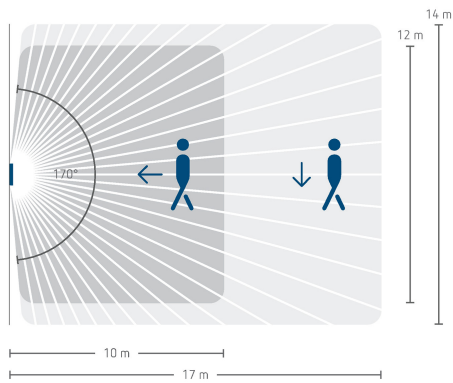

27.05.2026
Seite 1 von 5

theMura S180-100 2W B UP

Artikel-Nr.: 2060770

theben

Anschlussbilder

Erfassungsbereich für die Planung bei einer Temperatur von 21 °C

Montagehöhe (A)	Frontal gehend (R)	Quer gehend (t)	Sitzend (S)
1,2 m	120 m ² 12 m x 10 m	238 m ² 14 m x 17 m	