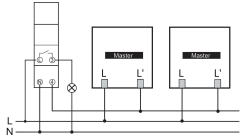

20.03.2026
Seite 1 von 5

theMura S180-100 2W B UP

Artikel-Nr.: 2060770

theben

Anschlussbilder

Erfassungsbereich für die Planung bei einer Temperatur von 21 °C

Montagehöhe (A)	Frontal gehend (R)	Quer gehend (t)	Sitzend (S)
1,2 m	120 m ² 12 m x 10 m	238 m ² 14 m x 17 m	