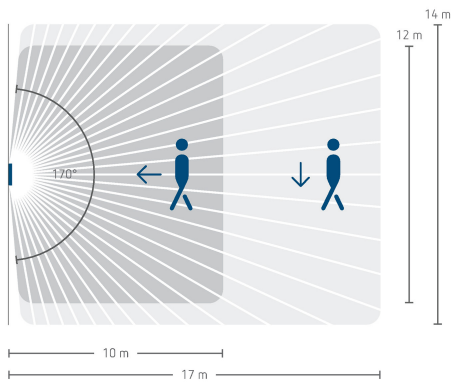

20.03.2026
Seite 1 von 5

theMura S180-100 2W B UP

Artikel-Nr.: 2060770

theben

Anschlussbilder

Erfassungsbereich für die Planung bei einer Temperatur von 21 °C

Montagehöhe (A)	Frontal gehend (R)	Quer gehend (t)	Sitzend (S)
1,2 m	120 m ² 12 m x 10 m	238 m ² 14 m x 17 m	