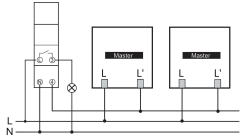

27.05.2026
Seite 1 von 5

theMura S180-100 2W B UP

Artikel-Nr.: 2060770

theben

Anschlussbilder

Erfassungsbereich für die Planung bei einer Temperatur von 21 °C

Montagehöhe (A)	Frontal gehend (R)	Quer gehend (t)	Sitzend (S)
1,2 m	120 m ² 12 m x 10 m	238 m ² 14 m x 17 m	