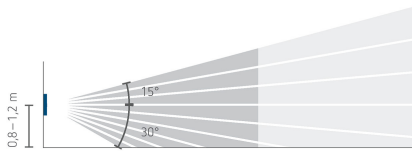

27.05.2026
Seite 1 von 5

theMura S180-100 2W B UP

Artikel-Nr.: 2060770

theben

Anschlussbilder

Erfassungsbereich für die Planung bei einer Temperatur von 21 °C

Montagehöhe (A)	Frontal gehend (R)	Quer gehend (t)	Sitzend (S)
1,2 m	120 m ² 12 m x 10 m	238 m ² 14 m x 17 m	