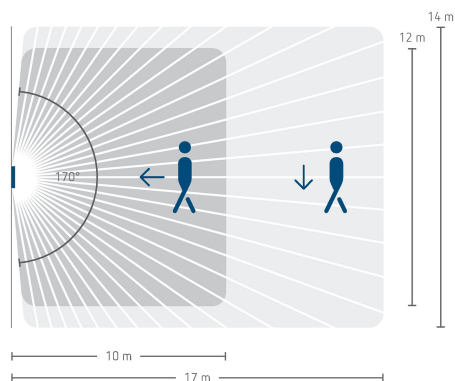

Technische Änderungen und Druckfehler vorbehalten

weitere Informationen unter: www.theben.de/produkt/2060755

Die Lastangaben werden mit exemplarisch ausgesuchten Leuchtmitteln ermittelt und sind daher aufgrund der Vielzahl der erhältlichen Produkte typische Angaben.