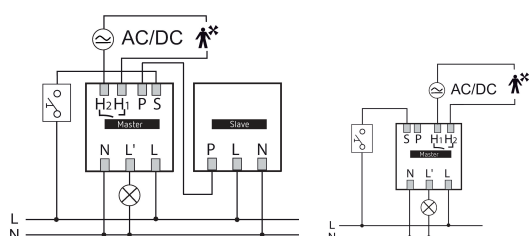

theMura S180-101 B UP

Artikel-Nr.: 2060755

Technische Daten

theMura S180-101 B UP		theMura S180-101 B UP	
Größe Unterputzdose	55 mm	Schutzart	IP 20
Erfassungsbereich quer gehend	238 m² (14 x 17 m)		
Erfassungswinkel	170°		
Umgebungstemperatur	-15°C ... 45°C		

Anschlussbilder

Erfassungsbereich für die Planung bei einer Temperatur von 21 °C

Montagehöhe (A)	Frontal gehend (R)	Quer gehend (t)	Sitzend (S)
1,2 m	120 m² | 12 m x 10 m	238 m² | 14 m x 17 m