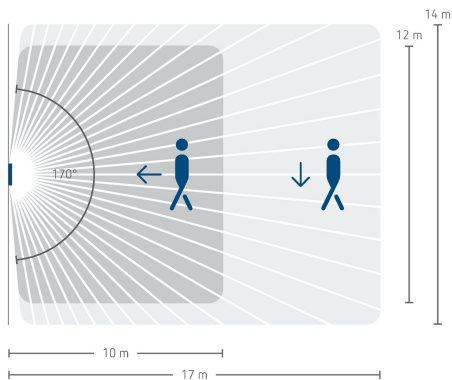

20.03.2026
Seite 1 von 3

theMura S180-100 2W UP WH

Artikel-Nr.: 2060670

Anschlussbilder

Erfassungsbereich für die Planung bei einer Temperatur von 21 °C

Montagehöhe (A)	Frontal gehend (R)	Quer gehend (t)	Sitzend (S)
1,2 m	120 m ² 12 m x 10 m	238 m ² 14 m x 17 m	