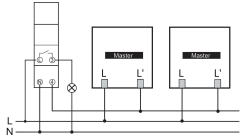

20.03.2026
Seite 1 von 3

theMura S180-100 2W UP WH

Artikel-Nr.: 2060670

Anschlussbilder

Erfassungsbereich für die Planung bei einer Temperatur von 21 °C

Montagehöhe (A)	Frontal gehend (R)	Quer gehend (t)	Sitzend (S)
1,2 m	120 m ² 12 m x 10 m	238 m ² 14 m x 17 m	