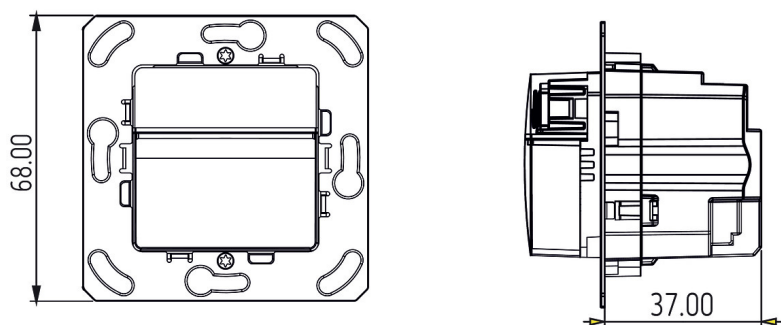

theMura S180-100 2W UP WH	
Einstellbereich Helligkeit	5 - 1000 lx
Anschlussart	Steckklemmen
Größe Unterputzdose	55 mm
Erfassungsbereich quer gehend	238 m ² (14 x 17 m)
Erfassungswinkel	170°
Umgebungstemperatur	-15°C ... 45°C
Schutzart	IP 20

20.03.2026
Seite 1 von 3

theMura S180-100 2W UP WH

Artikel-Nr.: 2060670

Anschlussbilder

Erfassungsbereich für die Planung bei einer Temperatur von 21 °C

Montagehöhe (A)	Frontal gehend (R)	Quer gehend (t)	Sitzend (S)
1,2 m	120 m ² 12 m x 10 m	238 m ² 14 m x 17 m	

theMura S180-100 2W UP WH

Artikel-Nr.: 2060670

theben

Maßbilder

theMura S180-100 UP WH (2060650) + theMura S180-101 UP WH (2060655)

theMura S180-100 UP (2060750) + theMura S180-101 B UP (2060755)

Zubehör

AP-Rahmen LUXA 103-200