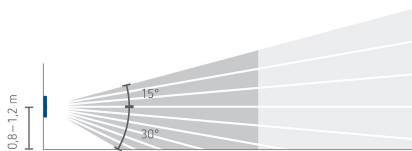

20.03.2026
Seite 1 von 3

theMura S180-100 2W UP WH

Artikel-Nr.: 2060670

Anschlussbilder

Erfassungsbereich für die Planung bei einer Temperatur von 21 °C

Montagehöhe (A)	Frontal gehend (R)	Quer gehend (t)	Sitzend (S)
1,2 m	120 m ² 12 m x 10 m	238 m ² 14 m x 17 m	