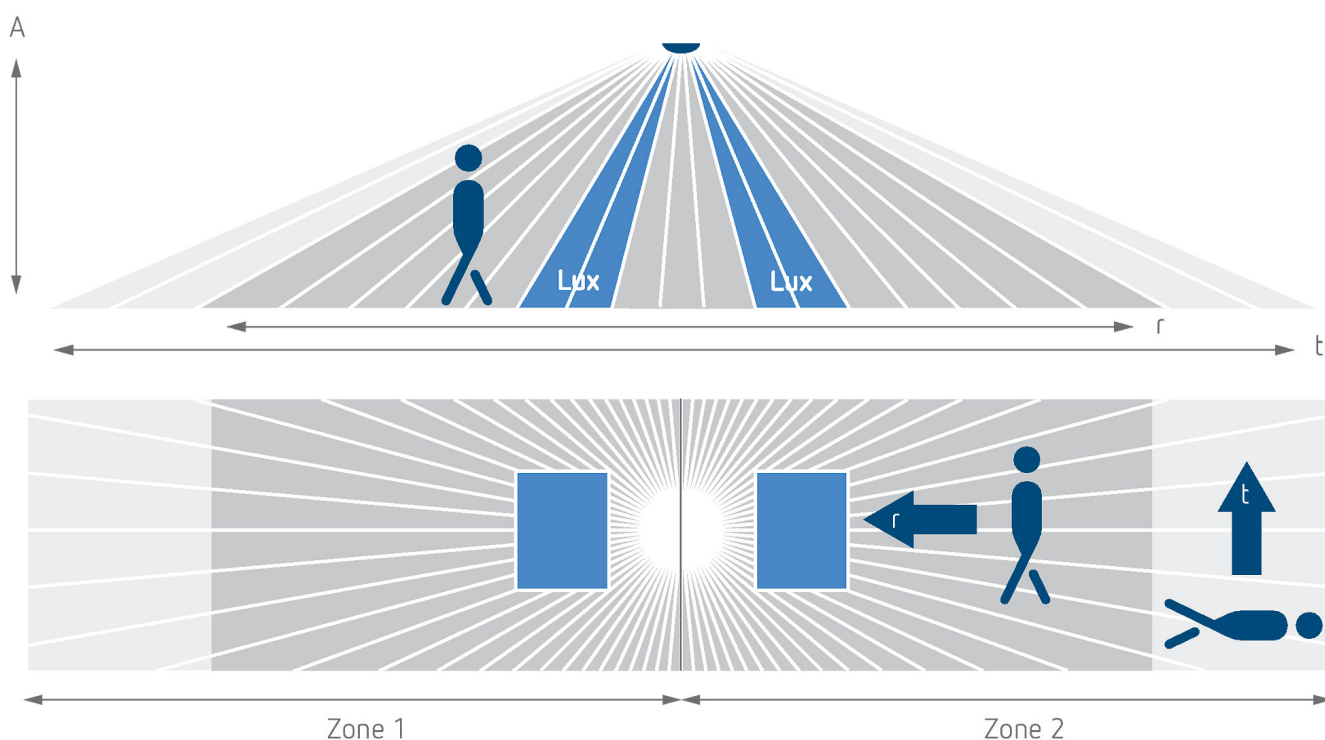

28.05.2026

Seite 2 von 5

Erfassungsbereich für die Planung bei einer Temperatur von 21 °C

Montagehöhe (A)	Quer gehend (t)	Frontal gehend (R)	
2 m	56 m ² 16 m x 3,5 m	56 m ² 16 m x 3,5 m	
2,5 m	88 m ² 22 m x 4 m	72 m ² 18 m x 4 m	
3 m	135 m ² 30 m x 4,5 m	90 m ² 20 m x 4,5 m	
3,5 m	150 m ² 30 m x 5 m	100 m ² 20 m x 5 m	
4 m	150 m ² 30 m x 5 m	100 m ² 20 m x 5 m	
4,5 m	150 m ² 30 m x 5 m	100 m ² 20 m x 5 m	
5 m	150 m ² 30 m x 5 m	100 m ² 20 m x 5 m	
5,5 m	150 m ² 30 m x 5 m	100 m ² 20 m x 5 m	
6 m	150 m ² 30 m x 5 m	100 m ² 20 m x 5 m	

Erfassungsbereich nach Sensnorm IEC 63180

Montagehöhe (A)	Quer gehend (T)	Frontal gehend (R)	
2,5 m	215 m ² 43 m x 5 m	62 m ² 14,8 m x 4,2 m	
6 m	550 m ² 50 m x 11 m	495 m ² 45 m x 11 m	
15 m	800 m ² 40 m x 20 m	600 m ² 30 m x 20 m	