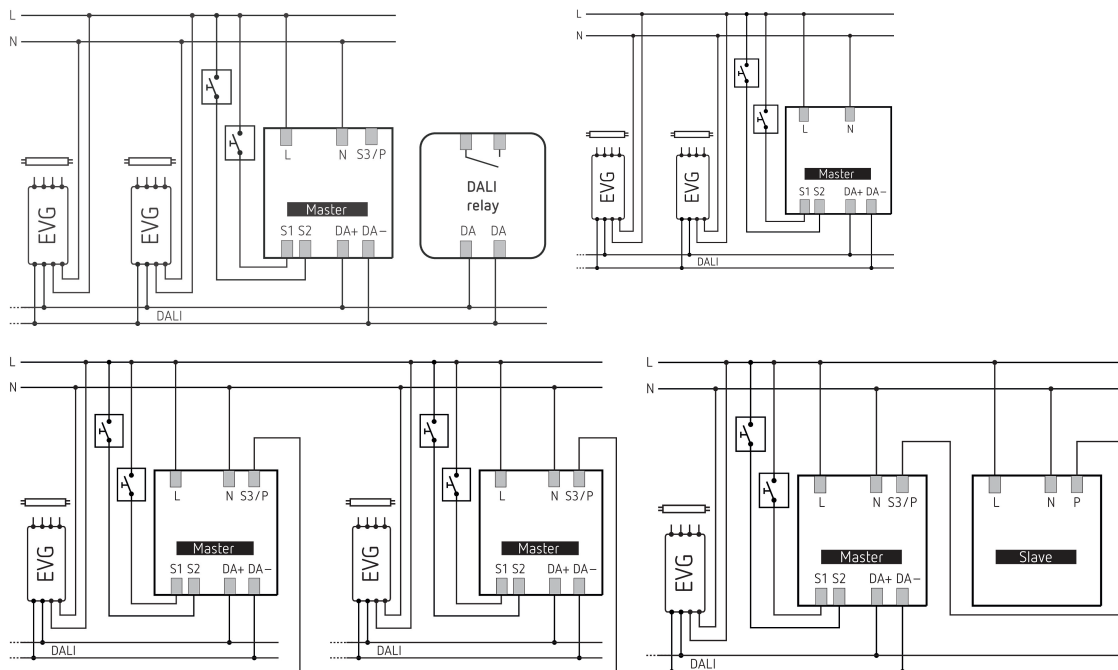

thePassa P360-221 DALI UP WH

Artikel-Nr.: 2010340

Technische Daten

thePassa P360-221 DALI UP WH	
Betriebsspannung	110 - 230 V AC
Frequenz	50 - 60 Hz
Montagehöhe	2 - 6 m
Maximale Höhe	15 m
Mindesthöhe	1,7 m
Montageart	Deckenmontage, Unterputz
Farbe	Weiß
Schaltausgang	DALI
Eigenverbrauch	≤0,4 W
Art der Lichtmessung	Mischlichtmessung
Einstellbereich Helligkeit	10 - 3000 lx
Nachlaufzeit Licht	10 s - 60 min
Stand-by Zeit Licht	0 s - 60 min / on
Stand-by Helligkeit	1 - 25 %

thePassa P360-221 DALI UP WH	
Lampenarten	Glüh- / Halogenlampen, Fluoreszenzlampen, Kompaktleuchtstofflampen, LEDs
Steuerausgang	100 mA
Ausgang Licht	DALI-Schnittstelle nach IEC SN EN 62386 für max. 50 DALI- Betriebsgeräte
Anschlussart	Schraubklemmen
Max. Leitungsquerschnitt	max. 2 x 2,5 mm²
Größe Unterputzdose	55 mm
Erfassungsbereich quer gehend	150 m² (30 x 5 m)
Erfassungswinkel	360°
Umgebungstemperatur	-15°C ... 50°C
Schutzart	IP 54 (im eingebauten Zustand)

Anschlussbilder

Technische Änderungen und Druckfehler vorbehalten

weitere Informationen unter: www.theben.de/produkt/2010340

Die Lastangaben werden mit exemplarisch ausgesuchten Leuchtmitteln ermittelt und sind daher aufgrund der Vielzahl der erhältlichen Produkte typische Angaben.

28.05.2026

Seite 2 von 5