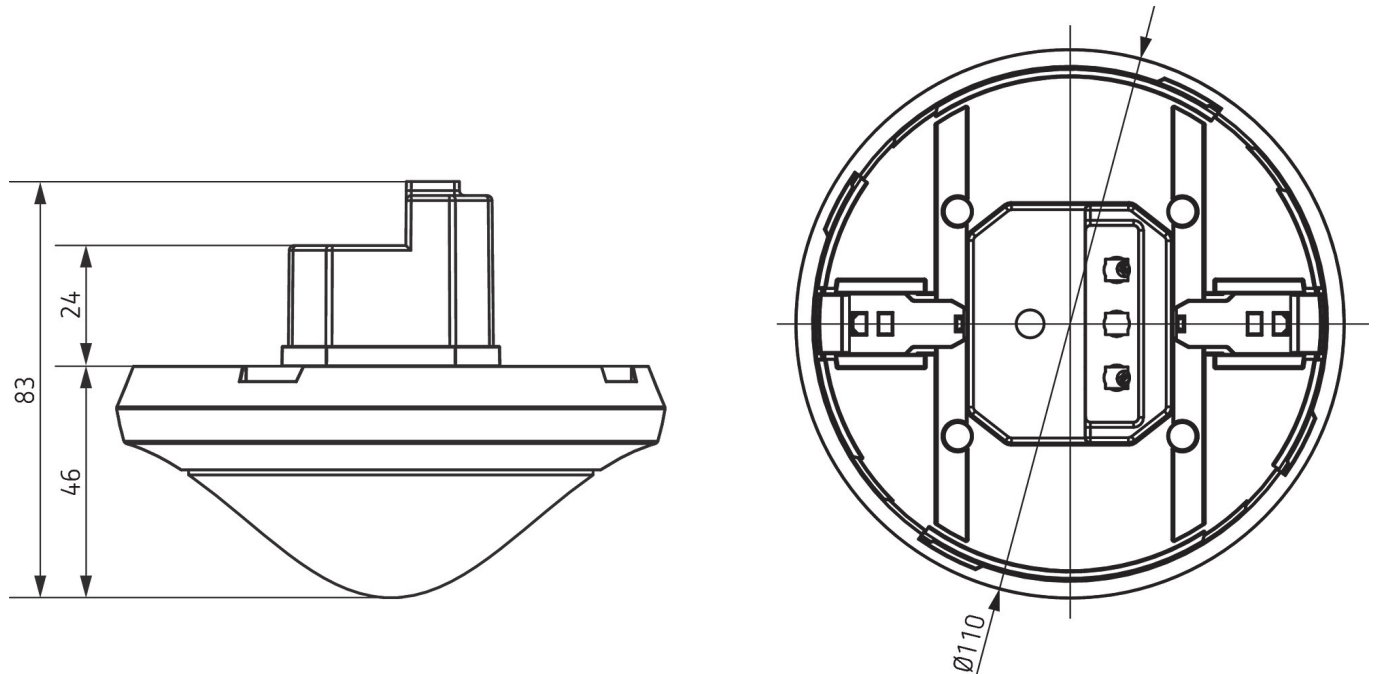

thePassa P360-221 DALI UP WH

Artikel-Nr.: 2010340

theben

Maßbilder

Zubehör

theSenda P

Artikel-Nr.: 9070910