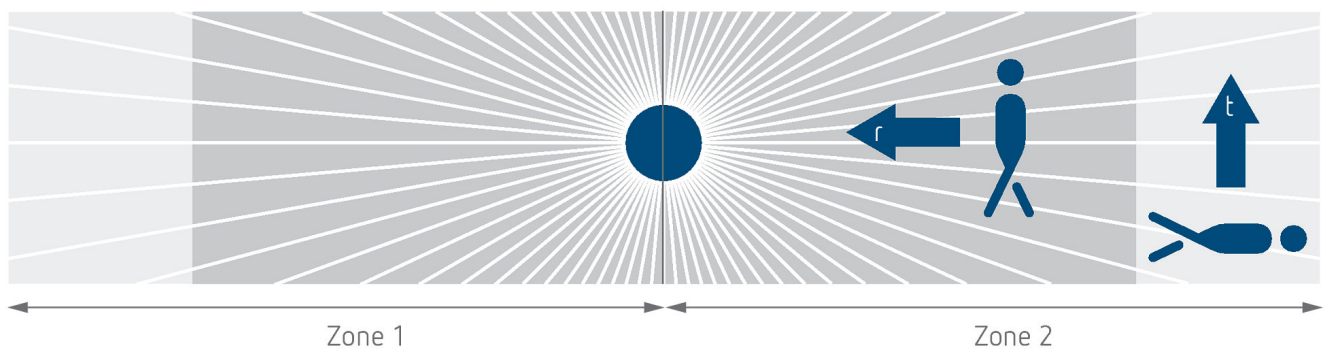

thePassa P360 Slave UP WH

Artikel-Nr.: 2010330

Anschlussbilder

Erfassungsbereich für die Planung bei einer Temperatur von 21 °C

Montagehöhe (A)	Quer gehend (t)	Frontal gehend (R)
2 m	56 m ² 16 m x 3,5 m	56 m ² 16 m x 3,5 m
2,5 m	88 m ² 22 m x 4 m	72 m ² 18 m x 4 m
3 m	135 m ² 30 m x 4,5 m	90 m ² 20 m x 4,5 m
3,5 m	150 m ² 30 m x 5 m	100 m ² 20 m x 5 m
4 m	150 m ² 30 m x 5 m	100 m ² 20 m x 5 m
4,5 m	150 m ² 30 m x 5 m	100 m ² 20 m x 5 m
5 m	150 m ² 30 m x 5 m	100 m ² 20 m x 5 m
5,5 m	150 m ² 30 m x 5 m	100 m ² 20 m x 5 m
6 m	150 m ² 30 m x 5 m	100 m ² 20 m x 5 m