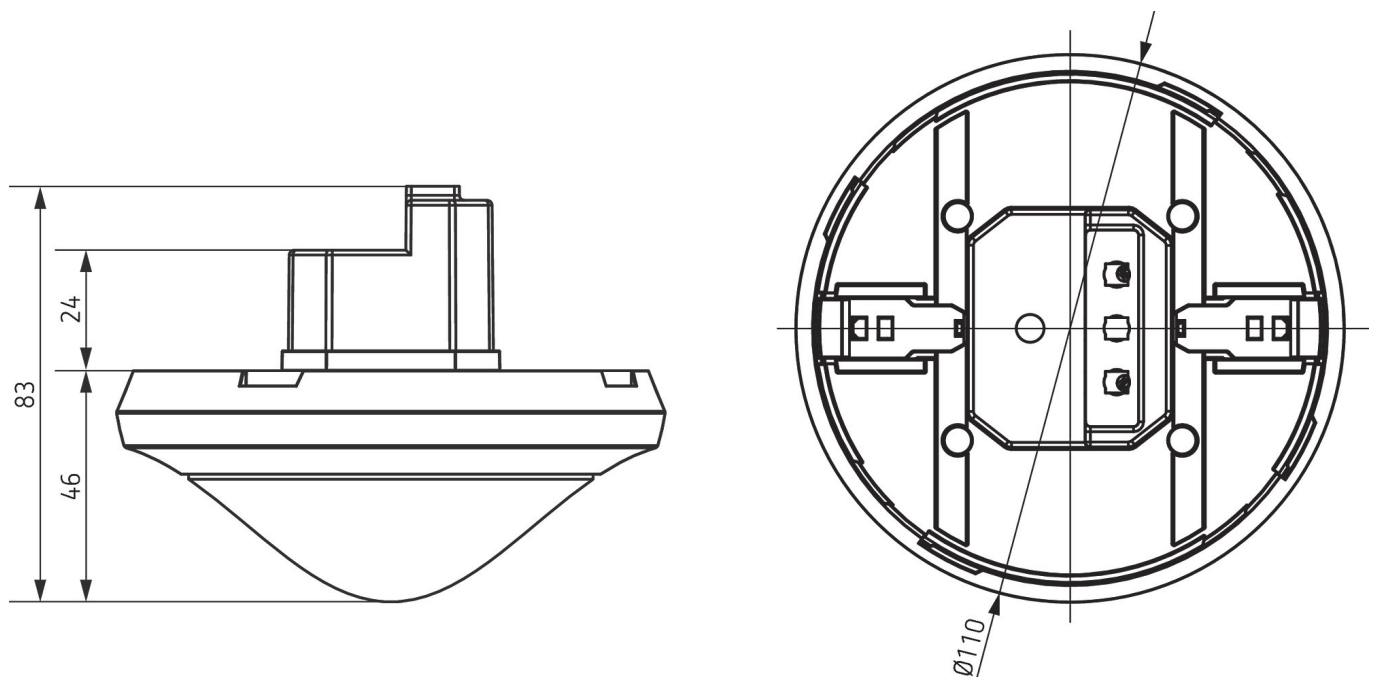

thePassa P360 Slave UP WH

Artikel-Nr.: 2010330

theben

Erfassungsbereich nach Sensnorm IEC 63180

Montagehöhe (A)	Quer gehend (T)	Frontal gehend (R)
2,5 m	215 m² | 43 m x 5 m	62 m² | 14,8 m x 4,2 m
6 m	550 m² | 50 m x 11 m	495 m² | 45 m x 11 m
15 m	800 m² | 40 m x 20 m	600 m² | 30 m x 20 m

Maßbilder

Zubehör

theSenda P
Artikel-Nr.: 9070910