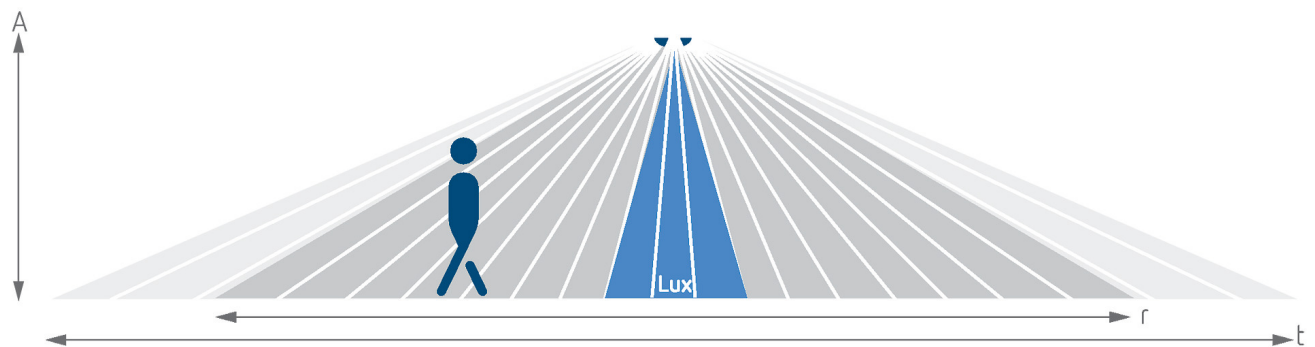

thePassa P360 Slave UP WH

Artikel-Nr.: 2010330

Anschlussbilder

Erfassungsbereich für die Planung bei einer Temperatur von 21 °C

Montagehöhe (A)	Quer gehend (t)	Frontal gehend (R)
2 m	56 m ² 16 m x 3,5 m	56 m ² 16 m x 3,5 m
2,5 m	88 m ² 22 m x 4 m	72 m ² 18 m x 4 m
3 m	135 m ² 30 m x 4,5 m	90 m ² 20 m x 4,5 m
3,5 m	150 m ² 30 m x 5 m	100 m ² 20 m x 5 m
4 m	150 m ² 30 m x 5 m	100 m ² 20 m x 5 m
4,5 m	150 m ² 30 m x 5 m	100 m ² 20 m x 5 m
5 m	150 m ² 30 m x 5 m	100 m ² 20 m x 5 m
5,5 m	150 m ² 30 m x 5 m	100 m ² 20 m x 5 m
6 m	150 m ² 30 m x 5 m	100 m ² 20 m x 5 m