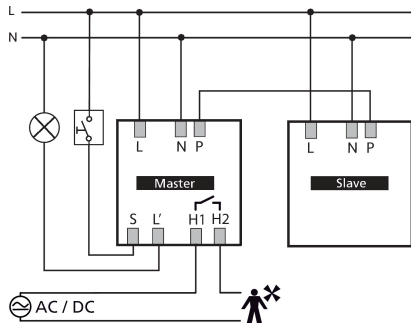

thePassa P360 Slave UP WH

Artikel-Nr.: 2010330

Anschlussbilder

Erfassungsbereich für die Planung bei einer Temperatur von 21 °C

Montagehöhe (A)	Quer gehend (t)	Frontal gehend (R)
2 m	56 m ² 16 m x 3,5 m	56 m ² 16 m x 3,5 m
2,5 m	88 m ² 22 m x 4 m	72 m ² 18 m x 4 m
3 m	135 m ² 30 m x 4,5 m	90 m ² 20 m x 4,5 m
3,5 m	150 m ² 30 m x 5 m	100 m ² 20 m x 5 m
4 m	150 m ² 30 m x 5 m	100 m ² 20 m x 5 m
4,5 m	150 m ² 30 m x 5 m	100 m ² 20 m x 5 m
5 m	150 m ² 30 m x 5 m	100 m ² 20 m x 5 m
5,5 m	150 m ² 30 m x 5 m	100 m ² 20 m x 5 m
6 m	150 m ² 30 m x 5 m	100 m ² 20 m x 5 m