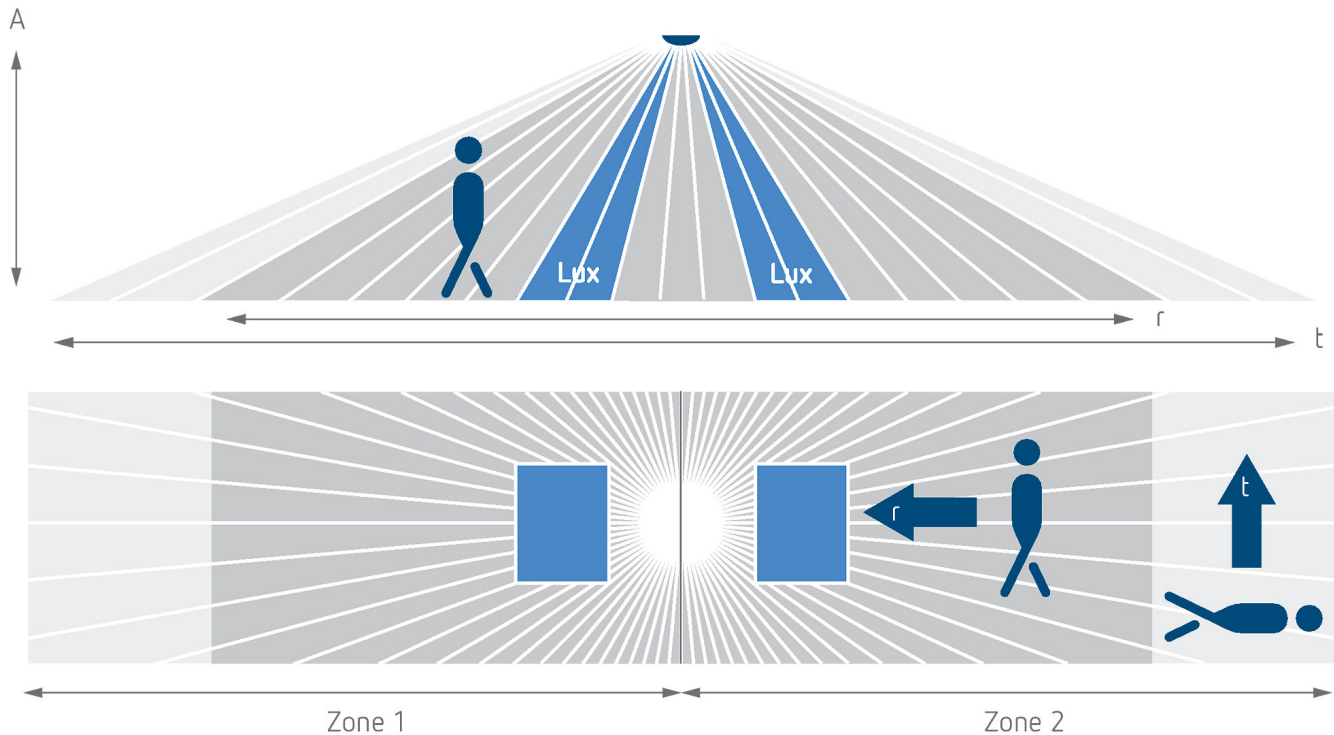

thePassa P360-221 DALI P WIN

Artikel-Nr.: 2010315

theben

Erfassungsbereich für die Planung bei einer Temperatur von 21 °C

Erfassungsbereich nach Sensnorm IEC 63180

Montagehöhe (A)	Quer gehend (T)	Frontal gehend (R)	
2,5 m	215 m² | 43 m x 5 m	62 m² | 14,8 m x 4,2 m	
6 m	550 m² | 50 m x 11 m	495 m² | 45 m x 11 m	
15 m	800 m² | 40 m x 20 m	600 m² | 30 m x 20 m	

Technische Änderungen und Druckfehler vorbehalten

weitere Informationen unter: www.theben.de/produkt/2010315

Die Lastangaben werden mit exemplarisch ausgesuchten Leuchtmitteln ermittelt und sind daher aufgrund der Vielzahl der erhältlichen Produkte typische Angaben.

28.05.2026
Seite 3 von 4