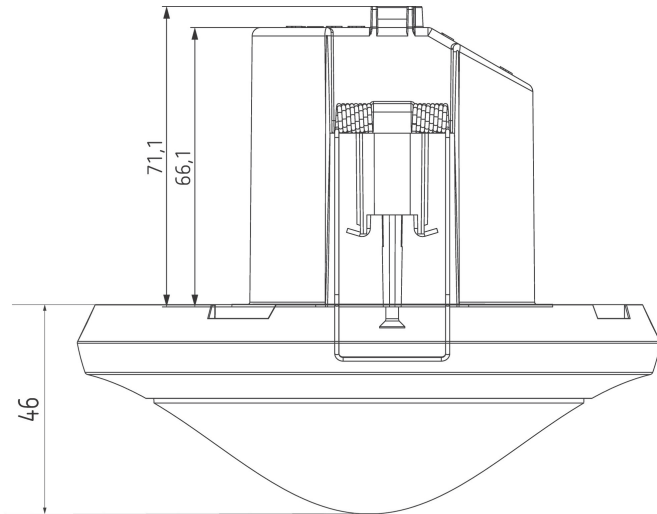

28.05.2026
Seite 3 von 4

thePassa P360-221 DALI P WIN

Artikel-Nr.: 2010315

theben

Maßbilder

Cut-out Ø 68 mm

Zubehör

theSenda P