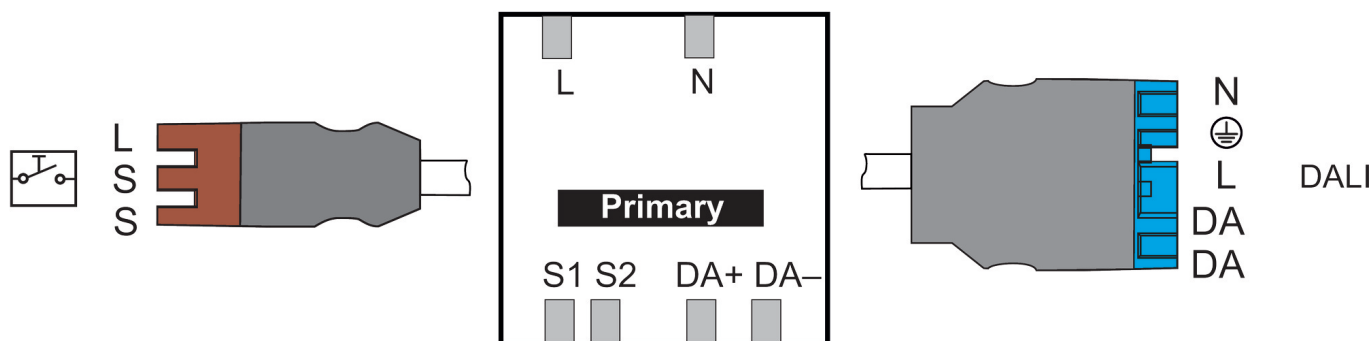

thePassa P360-221 DALI P WIN

Artikel-Nr.: 2010315

Technische Daten

thePassa P360-221 DALI P WIN		thePassa P360-221 DALI P WIN	
Betriebsspannung	110 - 230 V AC	Lampenarten	Glüh- /Halogenlampen, Fluoreszenzlampen, Kompaktleuchtstofflampen, LEDs
Frequenz	50 - 60 Hz	Steuerausgang	100 mA
Maximale Höhe	15 m	Ausgang Licht	DALI-Schnittstelle nach IEC SN EN 62386 für max. 50 DALI- Betriebsgeräte
Mindesthöhe	1,7 m	Anschlussart	Flachstecker
Montageart	Deckeneinbau	Größe Unterputzdose	55 mm
Farbe	Weiß	Erfassungsbereich quer gehend	150 m² (30 x 5 m)
Schaltausgang	DALI	Erfassungswinkel	360°
Eigenverbrauch	≤	Umgebungstemperatur	50°C
Art der Lichtmessung	Mischlichtmessung	Schutzart	IP 54 (im eingebauten Zustand)
Einstellbereich Helligkeit	10 - 3000 lx		

Anschlussbilder

Erfassungsbereich für die Planung bei einer Temperatur von 21 °C

Montagehöhe (A)	Quer gehend (t)	Frontal gehend (R)	
2 m	56 m² | 16 m x 3,5 m	56 m² | 16 m x 3,5 m	
2,5 m	88 m² | 22 m x 4 m	72 m² | 18 m x 4 m	
3 m	135 m² | 30 m x 4,5 m	90 m² | 20 m x 4,5 m	
3,5 m	150 m² | 30 m x 5 m	100 m² | 20 m x 5 m	
4 m	150 m² | 30 m x 5 m	100 m² | 20 m x 5 m	
4,5 m	150 m² | 30 m x 5 m	100 m² | 20 m x 5 m	
5 m	150 m² | 30 m x 5 m	100 m² | 20 m x 5 m	
5,5 m	150 m² | 30 m x 5 m	100 m² | 20 m x 5 m	
6 m	150 m² | 30 m x 5 m	100 m² | 20 m x 5 m	

Technische Änderungen und Druckfehler vorbehalten

weitere Informationen unter: www.theben.de/produkt/2010315

Die Lastangaben werden mit exemplarisch ausgesuchten Leuchtmitteln ermittelt und sind daher aufgrund der Vielzahl der erhältlichen Produkte typische Angaben.

28.05.2026

Seite 2 von 4