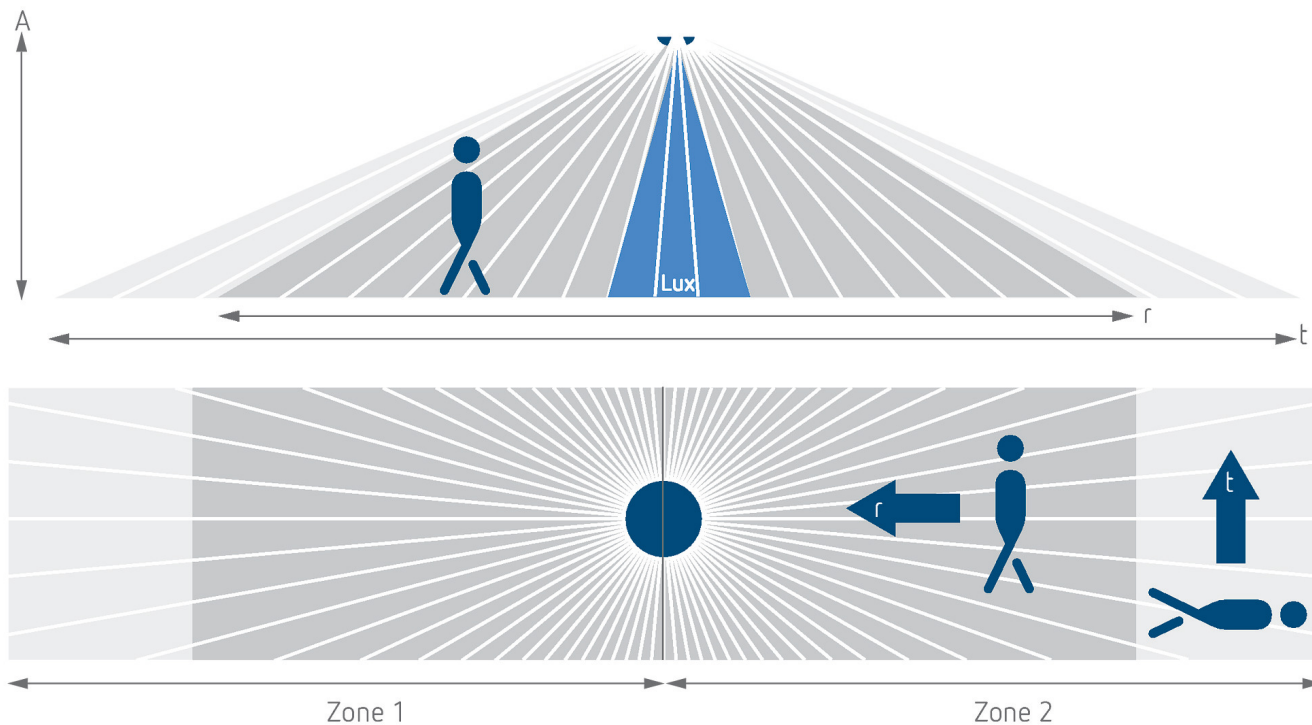

Erfassungsbereich für die Planung bei einer Temperatur von 21 °C

Erfassungsbereich nach Sensnorm IEC 63180

Montagehöhe (A)	Quer gehend (T)	Frontal gehend (R)	
2,5 m	215 m² | 43 m x 5 m	62 m² | 14,8 m x 4,2 m	
6 m	550 m² | 50 m x 11 m	495 m² | 45 m x 11 m	
15 m	800 m² | 40 m x 20 m	600 m² | 30 m x 20 m