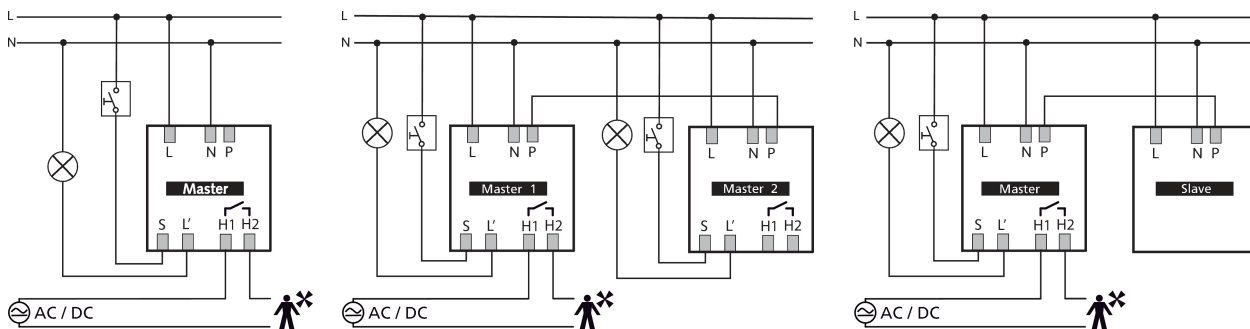

28.05.2026

Seite 1 von 5

thePassa P360-101 UP WH

Artikel-Nr.: 2010300

Technische Daten

thePassa P360-101 UP WH		thePassa P360-101 UP WH	
LED-Lampe < 2 W	60 W	Max. Leitungsquerschnitt	max. 2 x 2,5 mm ²
LED-Lampe 2-8 W	600 W	Größe Unterputzdose	55 mm
LED-Lampe > 8 W	600 W	Erfassungsbereich quer gehend	150 m ² (30 x 5 m)
Einschaltverzögerung Präsenz	0 s - 10 min / Raumüberwachung	Erfassungswinkel	360°
Nachlaufzeit Präsenz	10 s - 120 min	Umgebungstemperatur	-15°C ... 50°C
Schaltleistung Präsenz	50 W/50 VA (max. 2 A)	Schutzart	IP 54 (im eingebauten Zustand)
Anschlussart	Schraubklemmen		

Anschlussbilder

Erfassungsbereich für die Planung bei einer Temperatur von 21 °C

Montagehöhe (A)	Quer gehend (t)	Frontal gehend (R)	
2 m	56 m ² 16 m x 3,5 m	56 m ² 16 m x 3,5 m	
2,5 m	88 m ² 22 m x 4 m	72 m ² 18 m x 4 m	
3 m	135 m ² 30 m x 4,5 m	90 m ² 20 m x 4,5 m	
3,5 m	150 m ² 30 m x 5 m	100 m ² 20 m x 5 m	
4 m	150 m ² 30 m x 5 m	100 m ² 20 m x 5 m	
4,5 m	150 m ² 30 m x 5 m	100 m ² 20 m x 5 m	
5 m	150 m ² 30 m x 5 m	100 m ² 20 m x 5 m	
5,5 m	150 m ² 30 m x 5 m	100 m ² 20 m x 5 m	
6 m	150 m ² 30 m x 5 m	100 m ² 20 m x 5 m	