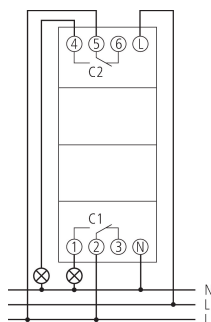

Technische Daten

SELEKTA 174 top3	
Betriebsspannung	230 V AC
Frequenz	50 - 60 Hz
Breite	2 TE
Montageart	DIN-Schiene
Kontaktart	Wechsler
Schaltausgang	Phasenunabhängig
Öffnungsweite	< 3 mm (μ)
Programm	Wochenprogramm, Astroprogramm
Programmfunktionen	EIN-AUS
Anzahl Kanäle	2
Speicherplätze	56
Gangreserve	10 Jahre
Schaltleistung bei 250 V AC, $\cos \varphi = 1$	16 A
Schaltleistung bei 250 V AC, $\cos \varphi = 0,6$	10 A
Glüh- / Halogenlampenlast	2600 W
Kompaktleuchtstofflampen	1100 W
LED-Lampe < 2 W	50 W
LED-Lampe 2-8 W	600 W
LED-Lampe > 8 W	600 W

SELEKTA 174 top3	
Leuchtstofflampenlast (VVG) nicht kompensiert	2600 VA
Leuchtstofflampenlast (VVG) reihenkompensiert	2600 VA
Leuchtstofflampenlast (VVG) parallelkompensiert	1300 VA
Einschaltstrom	max. 800 A / 200 μs
Schaltleistung min.	ca. 10 mA
Kürzeste Schaltzeit	1 min
Ganggenauigkeit bei 25 °C	typisch $\pm 0,25$ s/Tag (Quarz)
Zeitbasis	Quarz
Stand-by Leistung	~0,4 W
Anschlussart	DuoFix-Steckklemmen
Anzeige	LCD-Anzeige mit Textzeile
Bedienelemente	4 Tipptasten
Gehäuse- und Isolationsmaterial	Hochtemperaturbeständige, selbsterlöschende Thermoplaste
Schutzart	IP 20
Schutzklasse	II nach EN 60 730-1
Umgebungstemperatur	-30°C ... 55°C

Anschlussbilder

Technische Änderungen und Druckfehler vorbehalten

weitere Informationen unter: www.theben.de/produkt/1740130

Die Lastangaben werden mit exemplarisch ausgesuchten Leuchtmitteln ermittelt und sind daher aufgrund der Vielzahl der erhältlichen Produkte typische Angaben.

19.05.2026

Seite 2 von 3