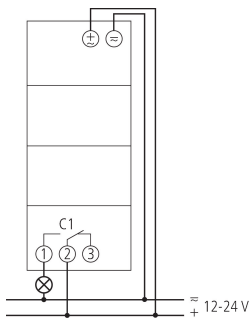

SELEKTA 170 top3 12-24V

Artikel-Nr.: 1704130

theben

Funktionsbeschreibung

- Ferienprogramm
- Displaybeleuchtung (abschaltbar)
- PIN-Codierung
- Automatische Sommer- / Winterzeitschaltung
- deaktivierbar
- Umschaltregeln für Europa, USA und weitere Länder sind bereits hinterlegt
- eigene Umschaltregel oder Umschaltung nach fixem Datum wählbar

Technische Daten

SELEKTA 170 top3 12-24V		SELEKTA 170 top3 12-24V	
Betriebsspannung	12 - 24 V UC	LED-Lampe 2-8 W	20 W
Frequenz	50 - 60 Hz	LED-Lampe > 8 W	20 W
Breite	2 TE	Schaltleistung min.	ca. 10 mA
Montageart	DIN-Schiene	Kürzeste Schaltzeit	1 min
Kontaktart	Wechsler	Ganggenauigkeit bei 25 °C	typisch $\pm 0,25$ s/Tag (Quarz)
Öffnungsweite	< 3 mm (μ)	Zeitbasis	Quarz
Programm	Wochenprogramm, Astroprogramm	Stand-by Leistung	~
Programmfunktionen	EIN-AUS	Anschlussart	DuoFix-Steckklemmen
Anzahl Kanäle	1	Anzeige	LCD-Anzeige mit Textzeile
Speicherplätze	56	Bedienelemente	4 Tiptasten
Gangreserve	10 Jahre	Gehäuse- und Isolationsmaterial	Hochtemperaturbeständige, selbsterlöschende Thermoplaste
Schaltleistung bei 250 V AC, $\cos \varphi = 1$	16 A	Schutzart	IP 20
Schaltleistung bei 250 V AC, $\cos \varphi = 0,6$	2 A	Schutzklasse	II nach EN 60 730-1
Glüh- / Halogenlampenlast	1400 W	Umgebungstemperatur	-30°C ... 55°C
LED-Lampe < 2 W	6 W		

Anschlussbilder

Technische Änderungen und Druckfehler vorbehalten

weitere Informationen unter: www.theben.de/produkt/1704130

Die Lastangaben werden mit exemplarisch ausgesuchten Leuchtmitteln ermittelt und sind daher aufgrund der Vielzahl der erhältlichen Produkte typische Angaben.

17.04.2026
Seite 2 von 3