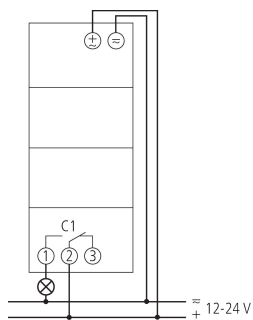

SELEKTA 170 top3 12-24V

Artikel-Nr.: 1704130

theben

Funktionsbeschreibung

- Ferienprogramm
- Displaybeleuchtung (abschaltbar)
- PIN-Codierung
- Automatische Sommer- / Winterzeitschaltung
- deaktivierbar
- Umschaltregeln für Europa, USA und weitere Länder sind bereits hinterlegt
- eigene Umschaltregel oder Umschaltung nach fixem Datum wählbar

Technische Daten

SELEKTA 170 top3 12-24V		SELEKTA 170 top3 12-24V	
Betriebsspannung	12 - 24 V UC	LED-Lampe 2-8 W	20 W
Frequenz	50 - 60 Hz	LED-Lampe > 8 W	20 W
Breite	2 TE	Schaltleistung min.	ca. 10 mA
Montageart	DIN-Schiene	Kürzeste Schaltzeit	1 min
Kontaktart	Wechsler	Ganggenauigkeit bei 25 °C	typisch $\pm 0,25$ s/Tag (Quarz)
Öffnungsweite	< 3 mm (μ)	Zeitbasis	Quarz
Programm	Wochenprogramm, Astroprogramm	Stand-by Leistung	~
Programmfunktionen	EIN-AUS	Anschlussart	DuoFix-Steckklemmen
Anzahl Kanäle	1	Anzeige	LCD-Anzeige mit Textzeile
Speicherplätze	56	Bedienelemente	4 Tiptasten
Gangreserve	10 Jahre	Gehäuse- und Isolationsmaterial	Hochtemperaturbeständige, selbsterlöschende Thermoplaste
Schaltleistung bei 250 V AC, $\cos \varphi = 1$	16 A	Schutzart	IP 20
Schaltleistung bei 250 V AC, $\cos \varphi = 0,6$	2 A	Schutzklasse	II nach EN 60 730-1
Glüh- / Halogenlampenlast	1400 W	Umgebungstemperatur	-30°C ... 55°C
LED-Lampe < 2 W	6 W		

Anschlussbilder

Technische Änderungen und Druckfehler vorbehalten

weitere Informationen unter: www.theben.de/produkt/1704130

Die Lastangaben werden mit exemplarisch ausgesuchten Leuchtmitteln ermittelt und sind daher aufgrund der Vielzahl der erhältlichen Produkte typische Angaben.

19.05.2026
Seite 2 von 3