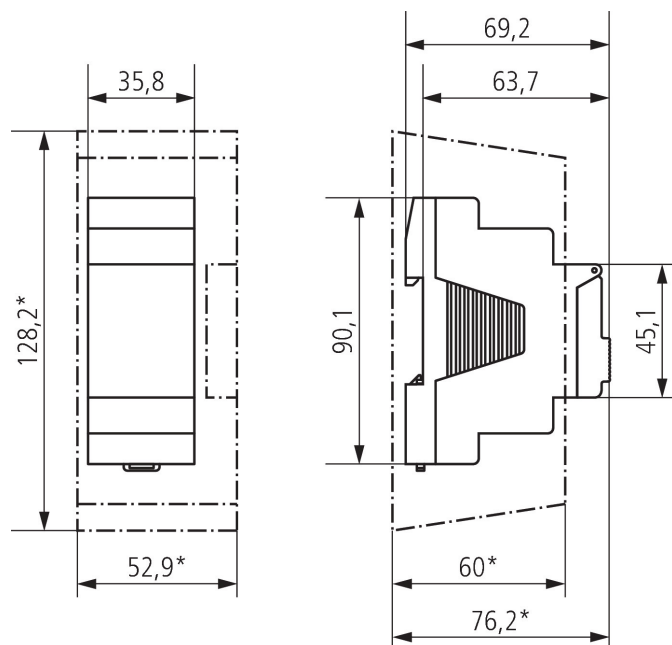

19.05.2026

Seite 2 von 4

SELEKTA 170 top3

Artikel-Nr.: 1700130

theben

Anschlussbilder

Maßbilder

Technische Änderungen und Druckfehler vorbehalten