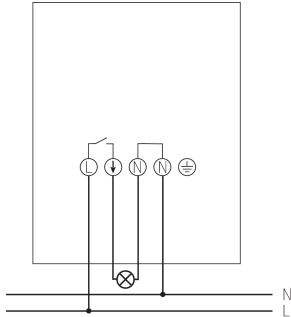

LUNA 127 star S	
Schaltleistung	16 A bei 230 V AC, $\cos \varphi = 1$, 10 AX bei 230 V AC, $\cos \varphi = 0,3$
Glüh- / Halogenlampenlast	2300 W
Halogenlampenlast	2300 W
LED-Lampe < 2 W	50 W
LED-Lampe 2-8 W	600 W
LED-Lampe > 8 W	600 W
Gehäuse- und Isolationsmaterial	Hochtemperaturbeständige, selbsterlöschende Thermoplaste
Umgebungstemperatur	-35°C ... 55°C
Schutzart	IP 56
Schutzklasse	II

LUNA 127 star S

Artikel-Nr.: 1270900

theben

Anschlussbilder

Maßbilder

Technische Änderungen und Druckfehler vorbehalten

weitere Informationen unter: www.theben.de/produkt/1270900

Die Lastangaben werden mit exemplarisch ausgesuchten Leuchtmitteln ermittelt und sind daher aufgrund der Vielzahl der erhältlichen Produkte typische Angaben.