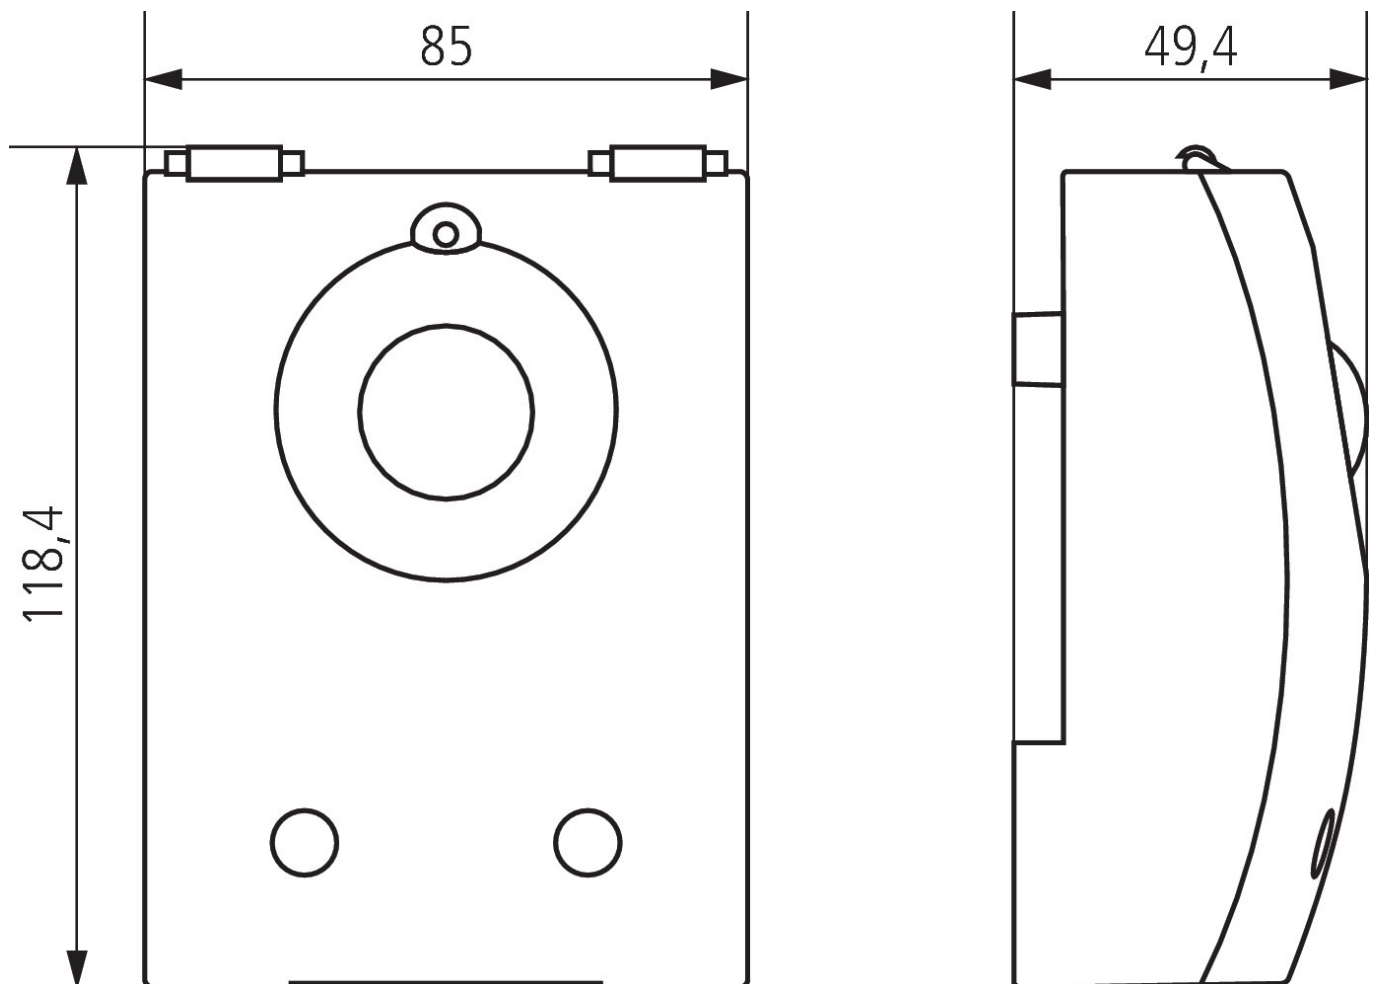

LUNA 127 star S

Artikel-Nr.: 1270900

theben

Anschlussbilder

Maßbilder

Technische Änderungen und Druckfehler vorbehalten

weitere Informationen unter: www.theben.de/produkt/1270900

Die Lastangaben werden mit exemplarisch ausgesuchten Leuchtmitteln ermittelt und sind daher aufgrund der Vielzahl der erhältlichen Produkte typische Angaben.