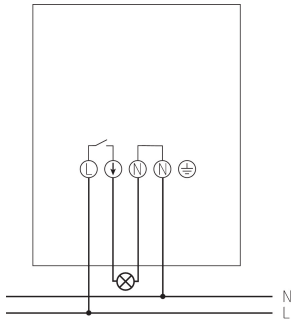

08.05.2026
Seite 1 von 3

LUNA 126 star E

Artikel-Nr.: 1260901

theben

Anschlussbilder

Maßbilder

Technische Änderungen und Druckfehler vorbehalten

weitere Informationen unter: www.theben.de/produkt/1260901