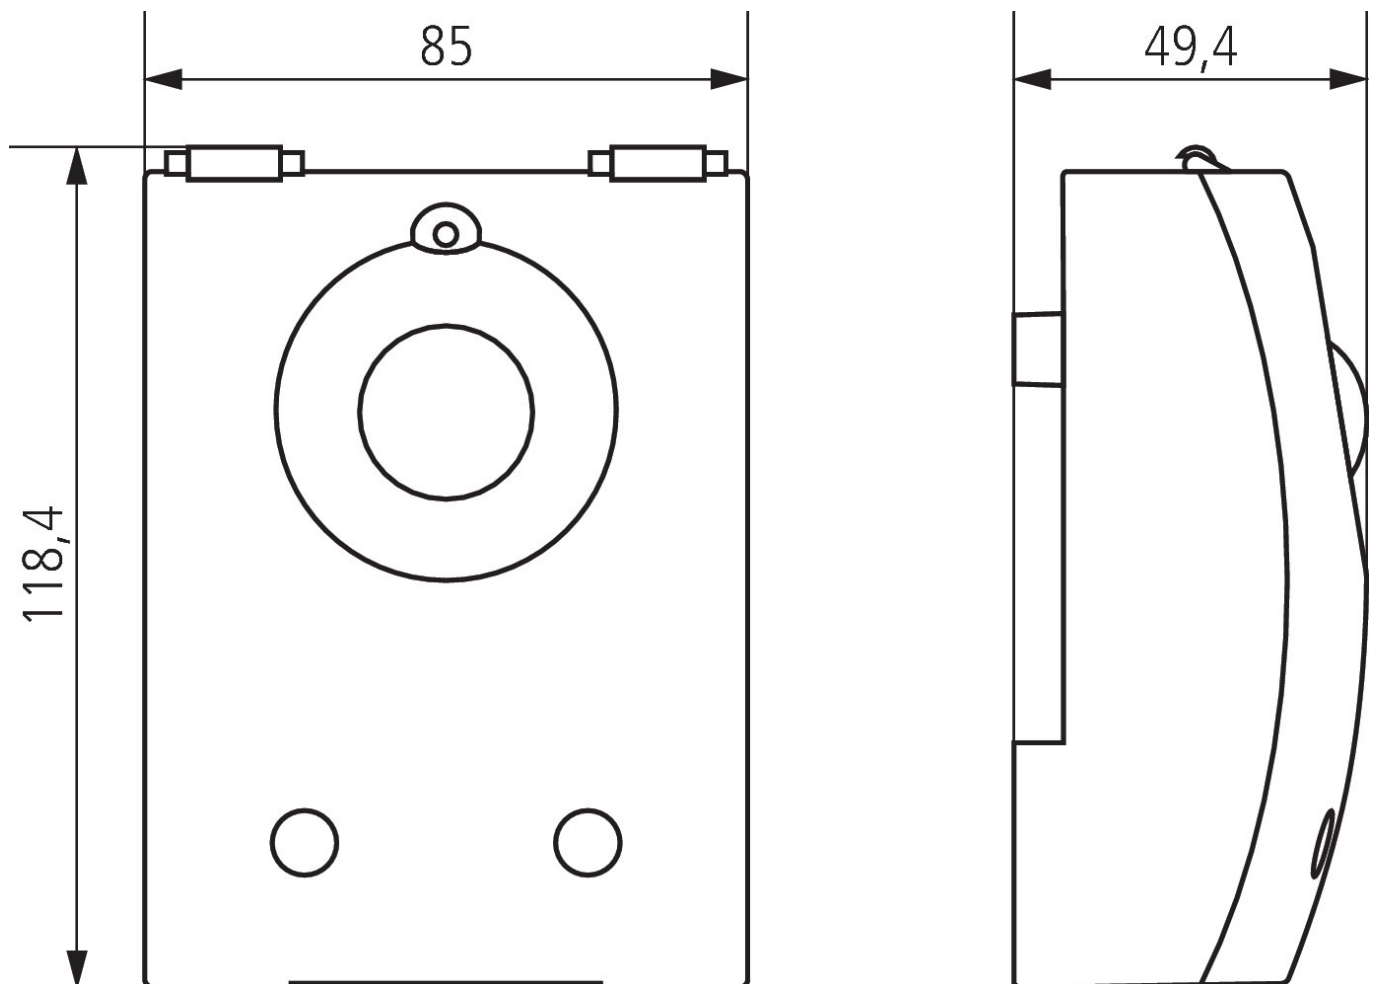

08.05.2026
Seite 1 von 3

LUNA 126 star E

Artikel-Nr.: 1260901

theben

Anschlussbilder

Maßbilder

Technische Änderungen und Druckfehler vorbehalten

weitere Informationen unter: www.theben.de/produkt/1260901