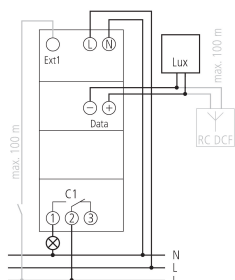

LUNA 121 top3 RC EL

Artikel-Nr.: 1210230

theben

Technische Daten

LUNA 121 top3 RC EL	
Zeitbasis	Quarz/DCF77
Einstellbereich Helligkeit	1 - 99000 lx
Voreingestellter Helligkeitsbereich	15 lx
Einschaltverzögerung	0 - 59 min
Ausschaltverzögerung	0 - 59 min
Kontaktart	Wechsler
Breite	2 TE
Montageart	DIN-Schiene
Anschlussart	DuoFix-Steckklemmen
Anzeige	LCD-Display
Bedienelemente	4 Tiptasten
Kürzeste Schaltzeit	1 min
Gangreserve	10 Jahre bei 20 °C
Schaltleistung	16 A bei 250 V AC, $\cos \varphi = 1$, 10 A bei 250 V AC, $\cos \varphi = 0,6$
Glüh-/Halogenlampenlast	2600 W

LUNA 121 top3 RC EL	
Halogenlampenlast	2600 W
Leuchtstofflampenlast (VVG) nicht kompensiert	2600 VA
Leuchtstofflampenlast (VVG) parallelkompensiert	130 μF
LED-Lampe < 2 W	50 W
LED-Lampe 2-8 W	600 W
LED-Lampe > 8 W	600 W
Einschaltstrom	max. 800 A / 200 μs
Gehäuse- und Isolationsmaterial	Hochtemperaturbeständige, selbsterlöschende Thermoplaste
Umgebungstemperatur	-25°C ... 55°C
Schutzart	IP 20
Schutzklasse	II, Sensor III
Max. Leitungslänge zum Sensor	100 m

Anschlussbilder

Technische Änderungen und Druckfehler vorbehalten

weitere Informationen unter: www.theben.de/produkt/1210230

Die Lastangaben werden mit exemplarisch ausgesuchten Leuchtmitteln ermittelt und sind daher aufgrund der Vielzahl der erhältlichen Produkte typische Angaben.

19.05.2026
Seite 2 von 3