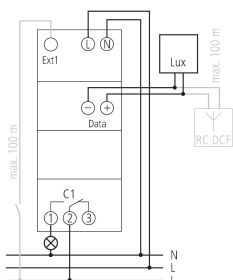

LUNA 121 top3 RC EL

Artikel-Nr.: 1210230

Technische Daten

LUNA 121 top3 RC EL	
Zeitbasis	Quarz/DCF77
Einstellbereich Helligkeit	1 - 99000 lx
Voreingestellter Helligkeitsbereich	15 lx
Einschaltverzögerung	0 - 59 min
Ausschaltverzögerung	0 - 59 min
Kontaktart	Wechsler
Breite	2 TE
Montageart	DIN-Schiene
Anschlussart	DuoFix-Steckklemmen
Anzeige	LCD-Display
Bedienelemente	4 Tiptasten
Kürzeste Schaltzeit	1 min
Gangreserve	10 Jahre bei 20 °C
Schaltleistung	16 A bei 250 V AC, $\cos \varphi = 1$, 10 A bei 250 V AC, $\cos \varphi = 0,6$
Glüh-/Halogenlampenlast	2600 W

LUNA 121 top3 RC EL	
Halogenlampenlast	2600 W
Leuchtstofflampenlast (VVG) nicht kompensiert	2600 VA
Leuchtstofflampenlast (VVG) parallelkompensiert	130 μF
LED-Lampe < 2 W	50 W
LED-Lampe 2-8 W	600 W
LED-Lampe > 8 W	600 W
Einschaltstrom	max. 800 A / 200 μs
Sensor	Einbau-Lichtsensor
Gehäuse- und Isolationsmaterial	Hochtemperaturbeständige, selbsterlöschende Thermoplaste
Umgebungstemperatur	-25°C ... 55°C
Schutzart	IP 20
Schutzklasse	II, Sensor III
Max. Leitungslänge zum Sensor	100 m

Anschlussbilder

Technische Änderungen und Druckfehler vorbehalten

weitere Informationen unter: www.theben.de/produkt/1210230

Die Lastangaben werden mit exemplarisch ausgesuchten Leuchtmitteln ermittelt und sind daher aufgrund der Vielzahl der erhältlichen Produkte typische Angaben.

17.04.2026
Seite 2 von 3