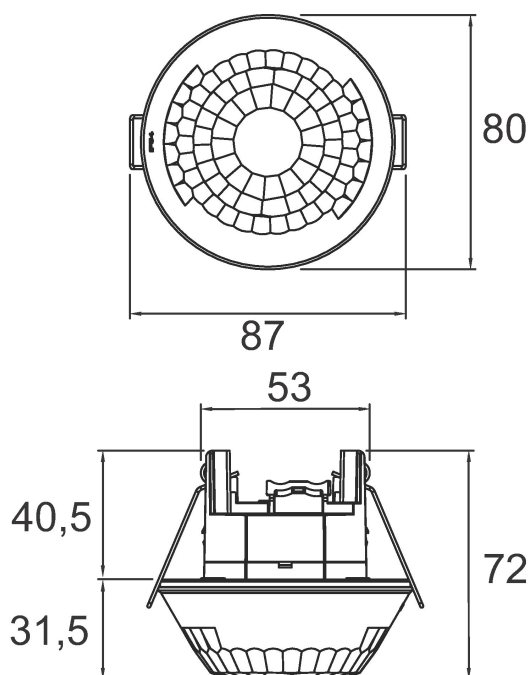

Technische Daten

LUXA 103 S360-28 KNX DE WH	
Montagehöhe	2 - 4 m
Mindesthöhe	1,7 m
Erfassungswinkel	360°
Anschlussart	KNX Busklemme
Montageart	Deckeneinbau
Art der Lichtmessung	Mischlichtmessung
Einschaltverzögerung Präsenz	10 s - 30 min / inaktiv

LUXA 103 S360-28 KNX DE WH	
Umgebungstemperatur	-25°C ... 55°C
Erfassungsbereich quer gehend	140 m ² (28 x 5 m)
Farbe	Weiß
Schutzart	IP 54 (im eingebauten Zustand)
KNX Data Secure	✓

Technische Änderungen und Druckfehler vorbehalten

29.04.2026
Seite 1 von 3

LUXA 103 S360-28 KNX DE WH

Artikel-Nr.: 1039073

theben

Erfassungsbereich für die Planung bei einer Temperatur von 21 °C

Montagehöhe (A)	Quer gehend (T)	Frontal gehend (R)	
2,5 m	140 m ² 28 m x 5 m	70 m ² 14 m x 5 m	
3 m	140 m ² 28 m x 5 m	70 m ² 14 m x 5 m	
3,5 m	104 m ² 26 m x 4 m	60 m ² 12 m x 5 m	

Maßbilder

Technische Änderungen und Druckfehler vorbehalten

weitere Informationen unter: www.theben.de/produkt/1039073

Die Lastangaben werden mit exemplarisch ausgesuchten Leuchtmitteln ermittelt und sind daher aufgrund der Vielzahl der erhältlichen Produkte typische Angaben.