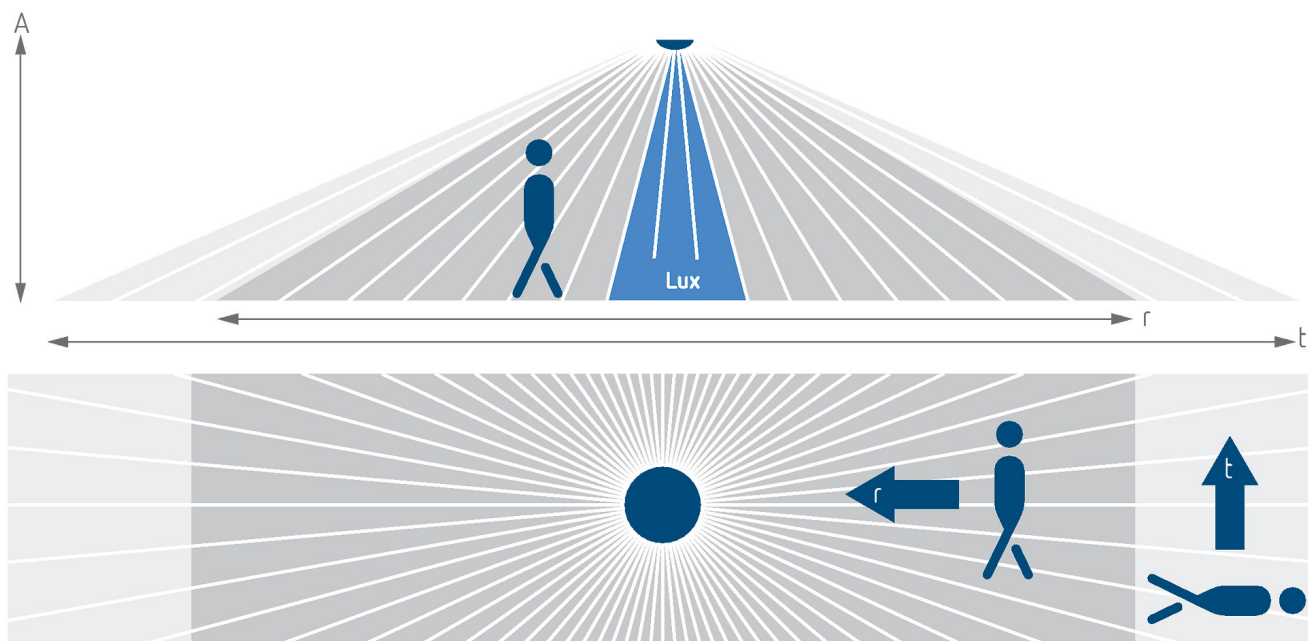

29.04.2026
Seite 1 von 3

LUXA 103 S360-28 KNX DE WH

Artikel-Nr.: 1039073

theben

Erfassungsbereich für die Planung bei einer Temperatur von 21 °C

Montagehöhe (A)	Quer gehend (T)	Frontal gehend (R)	
2,5 m	140 m ² 28 m x 5 m	70 m ² 14 m x 5 m	
3 m	140 m ² 28 m x 5 m	70 m ² 14 m x 5 m	
3,5 m	104 m ² 26 m x 4 m	60 m ² 12 m x 5 m	