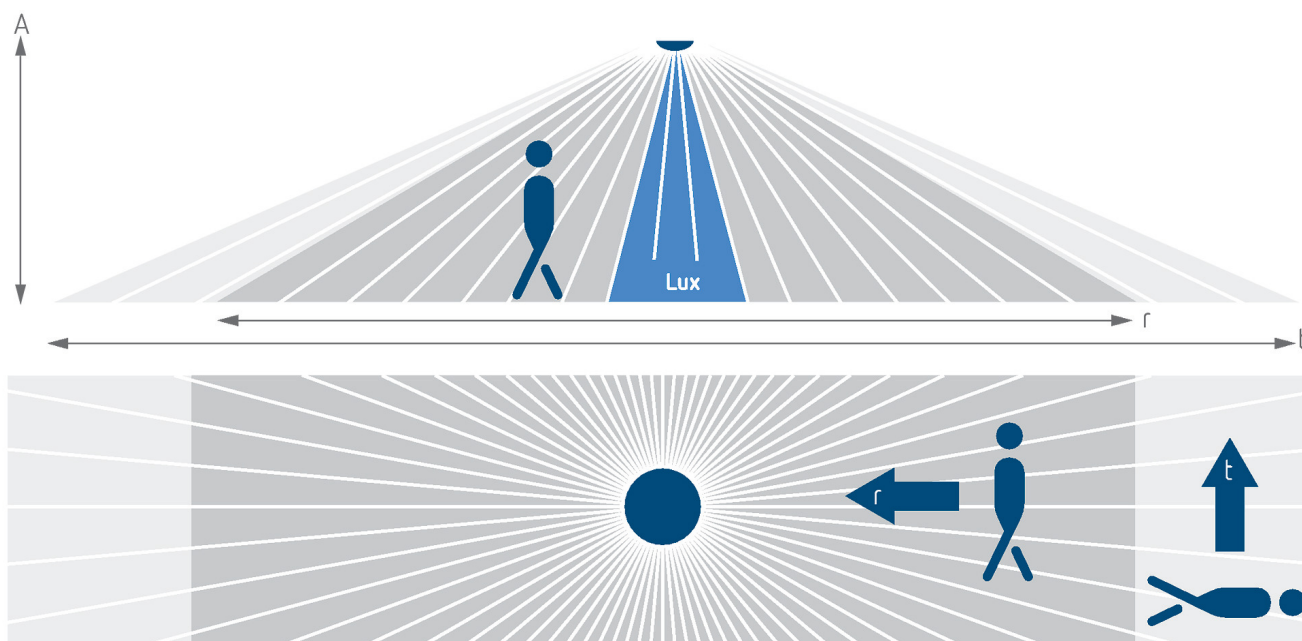

04.07.2026
Seite 1 von 4

LUXA 103 S360-28 KNX UP WH

Artikel-Nr.: 1039072

theben

Technische Daten

LUXA 103 S360-28 KNX UP WH	

Erfassungsbereich für die Planung bei einer Temperatur von 21 °C

Montagehöhe (A)	Quer gehend (T)	Frontal gehend (R)	
2,5 m	140 m ² 28 m x 5 m	70 m ² 14 m x 5 m	
3 m	140 m ² 28 m x 5 m	70 m ² 14 m x 5 m	
3,5 m	104 m ² 26 m x 4 m	60 m ² 12 m x 5 m	