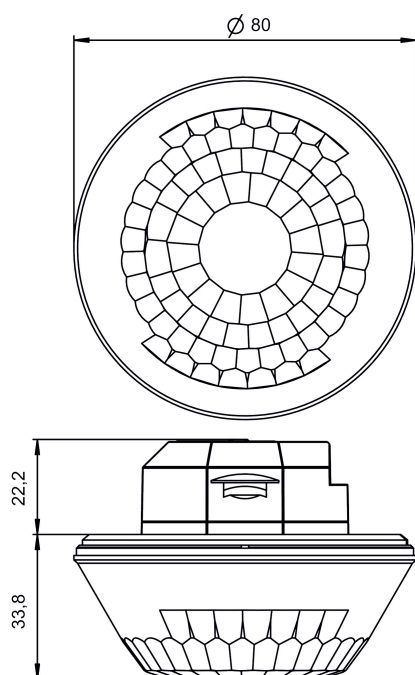

Maßbilder

Technische Änderungen und Druckfehler vorbehalten

weitere Informationen unter: www.theben.de/produkt/1039072

Die Lastangaben werden mit exemplarisch ausgesuchten Leuchtmitteln ermittelt und sind daher aufgrund der Vielzahl der erhältlichen Produkte typische Angaben.

29.04.2026
Seite 2 von 3