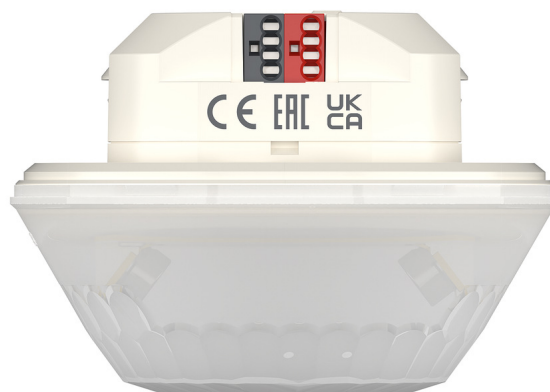

## Präsenzmelder & Bewegungsmelder Deckenmontage innen

### Funktionsbeschreibung

- Präsenzmelder (PIR) für die UP-Deckenmontage im Innenbereich
- Rechteckiger Erfassungsbereich 360°, 28 x 5 m (140 m<sup>2</sup>) bei 3 m Montagehöhe
- Für KNX-Bussystem, 2 Kanäle Licht und 2 Kanäle Präsenz für HKL-Steuerung
- 2 Kanäle Licht mit 1 Lichtmessung
- Automatische Beleuchtungssteuerung mit Konstantlichtregelung oder Schaltbetrieb
- Dimmbare Beleuchtung im Schaltbetrieb mit und ohne Tageslichteinfluss
- Integrierter Temperatursensor
- Tag / Nachtschaltung über Telegramm
- Stand-by Funktionalität (Orientierungslicht)
- 3 Logikkanäle (UND/ODER/XOR)
- KNX Data-Secure
- Betrieb als Voll- oder Halbauswahl möglich
- Manuelle Übersteuerung über externe KNX-Taster möglich
- Eine gerichtete Helligkeitsmessung (Mischlichtmessung)
- Kurzzeit-Präsenz
- Wählbare Regelgeschwindigkeit
- Teach-in Funktion
- Szenenfunktionalität
- Sperrfunktionen
- Einschaltverzögerung und Nachlaufzeit Präsenz einstellbar
- Erweiterung des Erfassungsbereiches durch Parallelschaltung
- Erfassungsempfindlichkeit umstellbar für die Anwendung im Außenbereich
- Testbetrieb zur Überprüfung von Funktion und Erfassungsbereich
- Einstellung per ETS Software (voller Funktionsumfang)
- Einstellung per Fernbedienung/APP oder APP (BLE)