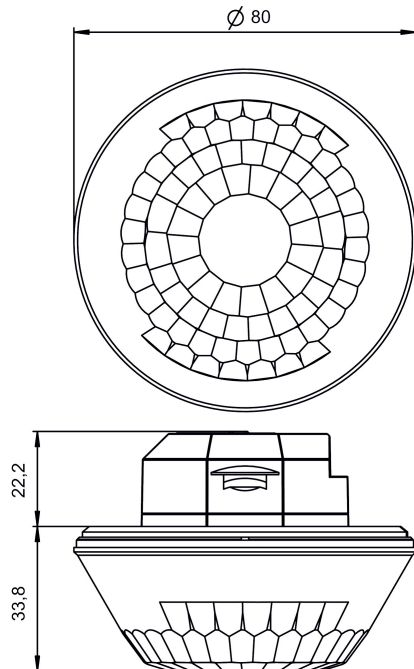

LUXA 103 S360-28 KNX UP WH

Artikel-Nr.: 1039072

theben

Maßbilder

Zubehör

theSenda P

Artikel-Nr.: 9070910