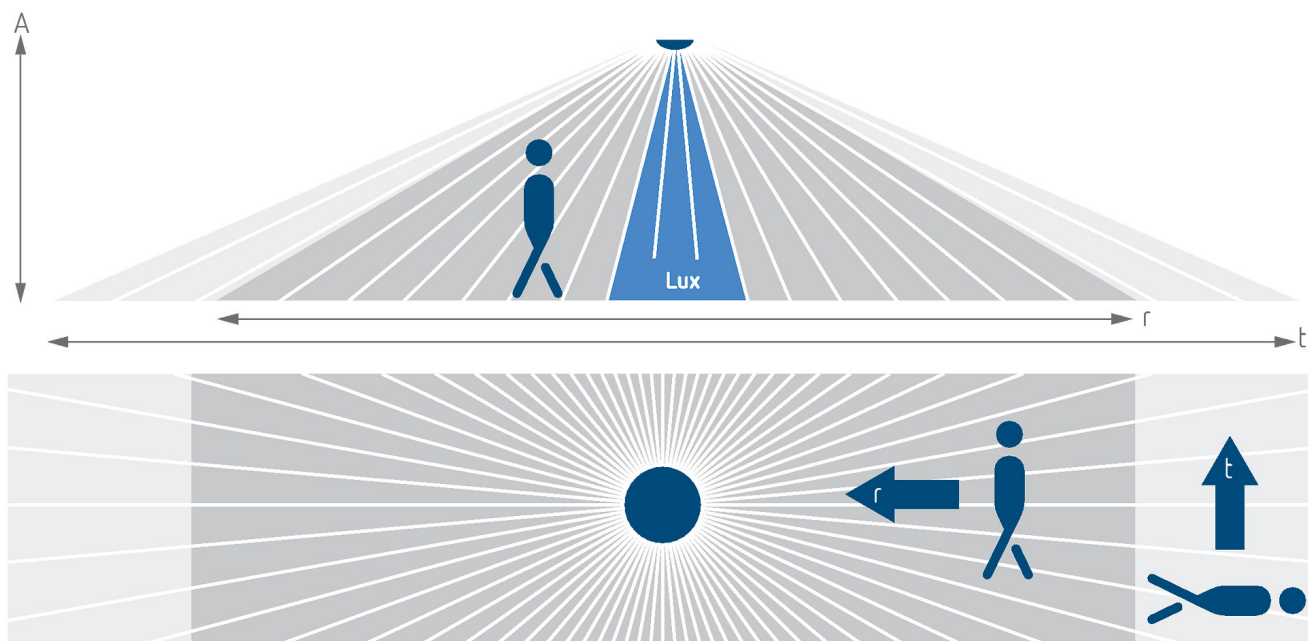

# LUXA 103 S360-28 KNX UP WH

Artikel-Nr.: 1039072

theben

Erfassungsbereich für die Planung bei einer Temperatur von 21 °C

Montagehöhe (A)	Quer gehend (T)	Frontal gehend (R)	
2,5 m	140 m <sup>2</sup>   28 m x 5 m	70 m <sup>2</sup>   14 m x 5 m	
3 m	140 m <sup>2</sup>   28 m x 5 m	70 m <sup>2</sup>   14 m x 5 m	
3,5 m	104 m <sup>2</sup>   26 m x 4 m	60 m <sup>2</sup>   12 m x 5 m	