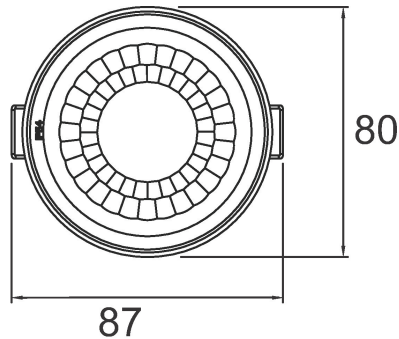

# LUXA 103 S360-12 KNX DE WH

Artikel-Nr.: 1039053

**theben**

Erfassungsbereich für die Planung bei einer Temperatur von 21 °C

Montagehöhe (A)	Sitzend (S)	Quer gehend (T)	Frontal gehend (R)
2,5 m	13 m <sup>2</sup>   4 m	78 m <sup>2</sup>   10 m	28 m <sup>2</sup>   6 m
3 m	20 m <sup>2</sup>   5 m	113 m <sup>2</sup>   12 m	28 m <sup>2</sup>   6 m
3,5 m	20 m <sup>2</sup>   5 m	78 m <sup>2</sup>   10 m	28 m <sup>2</sup>   6 m
4 m	-	78 m <sup>2</sup>   10 m	28 m <sup>2</sup>   6 m
6 m	-	113 m <sup>2</sup>   12 m	28 m <sup>2</sup>   6 m

## Maßbilder