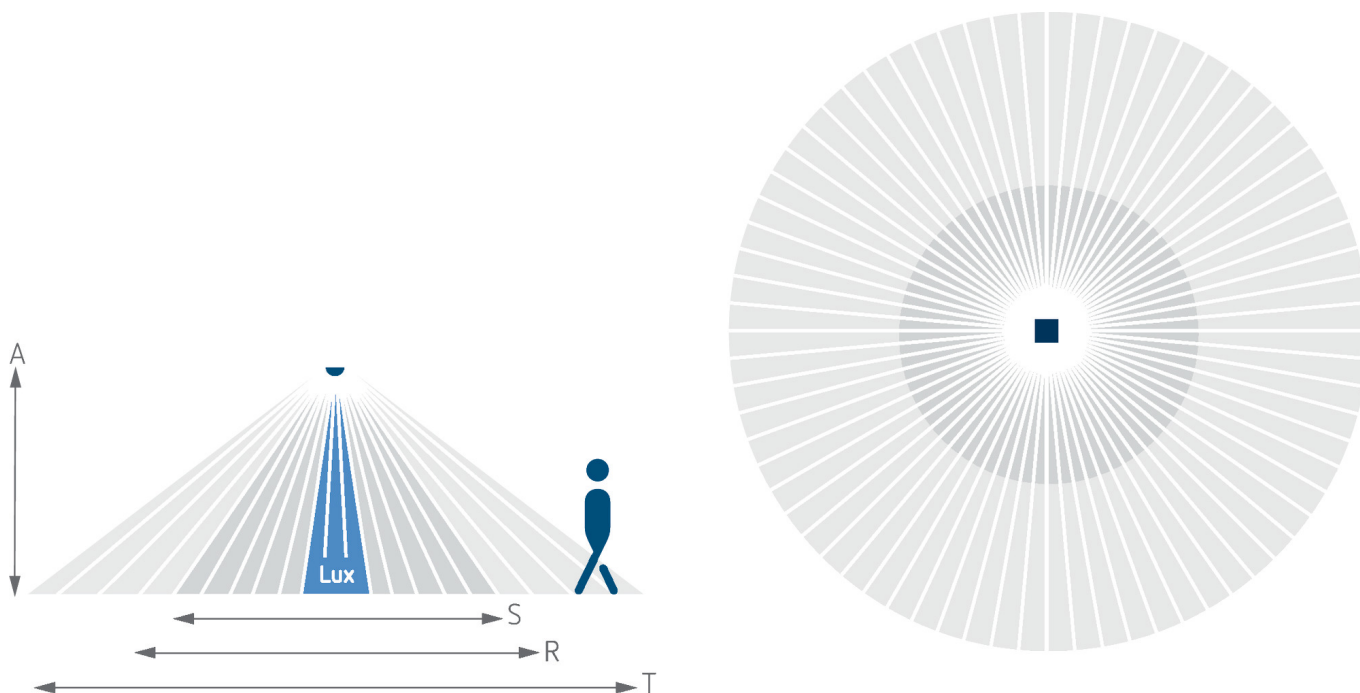

# LUXA 103 S360-12 KNX DE WH

Artikel-Nr.: 1039053

**theben**

Erfassungsbereich für die Planung bei einer Temperatur von 21 °C

Montagehöhe (A)	Sitzend (S)	Quer gehend (T)	Frontal gehend (R)
2,5 m	13 m <sup>2</sup>   4 m	78 m <sup>2</sup>   10 m	28 m <sup>2</sup>   6 m
3 m	20 m <sup>2</sup>   5 m	113 m <sup>2</sup>   12 m	28 m <sup>2</sup>   6 m
3,5 m	20 m <sup>2</sup>   5 m	78 m <sup>2</sup>   10 m	28 m <sup>2</sup>   6 m
4 m	-	78 m <sup>2</sup>   10 m	28 m <sup>2</sup>   6 m
6 m	-	113 m <sup>2</sup>   12 m	28 m <sup>2</sup>   6 m