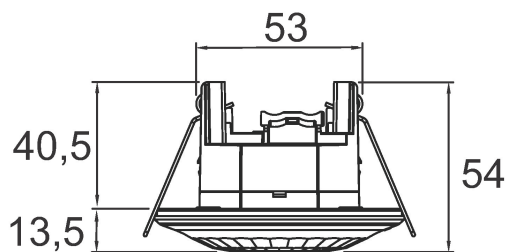

# LUXA 103 S360-12 KNX DE WH

Artikel-Nr.: 1039053

**theben**

Erfassungsbereich für die Planung bei einer Temperatur von 21 °C

Montagehöhe (A)	Sitzend (S)	Quer gehend (T)	Frontal gehend (R)
2,5 m	13 m <sup>2</sup>   4 m	78 m <sup>2</sup>   10 m	28 m <sup>2</sup>   6 m
3 m	20 m <sup>2</sup>   5 m	113 m <sup>2</sup>   12 m	28 m <sup>2</sup>   6 m
3,5 m	20 m <sup>2</sup>   5 m	78 m <sup>2</sup>   10 m	28 m <sup>2</sup>   6 m
4 m	-	78 m <sup>2</sup>   10 m	28 m <sup>2</sup>   6 m
6 m	-	113 m <sup>2</sup>   12 m	28 m <sup>2</sup>   6 m

## Maßbilder