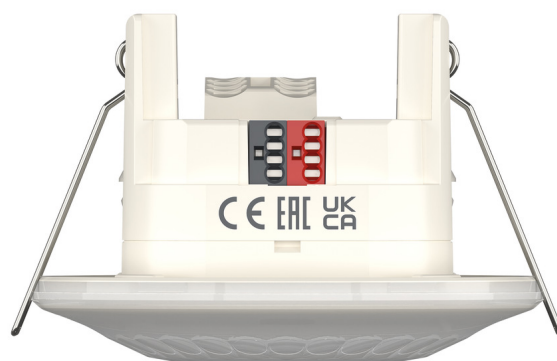

## Präsenzmelder & Bewegungsmelder Deckenmontage innen

### Funktionsbeschreibung

- Präsenzmelder (PIR) für die DE-Deckenmontage im Innenbereich
- Runder Erfassungsbereich 360°, Ø 12 m (113 m<sup>2</sup>) bei 3 m Montagehöhe
- Für KNX-Bussystem, 2 Kanäle Licht und 2 Kanäle Präsenz für HKL-Steuerung
- 2 Kanäle Licht mit 1 Lichtmessung
- Automatische Beleuchtungssteuerung mit Konstantlichtregelung oder Schaltbetrieb
- Dimmbare Beleuchtung im Schaltbetrieb mit und ohne Tageslichteinfluss
- Integrierter Temperatursensor
- Tag / Nachtschaltung über Telegramm
- Stand-by Funktionalität (Orientierungslicht)
- 3 Logikkanäle (UND/ODER/XOR)
- KNX Data-Secure
- Betrieb als Voll- oder Halbautomat möglich
- Manuelle Übersteuerung über externe KNX-Taster möglich
- Eine gerichtete Helligkeitsmessung (Mischlichtmessung)
- Einfacher Abgleich der Helligkeitsmessung
- Kurzzeit-Präsenz
- Wählbare Regelgeschwindigkeit
- Teach-in Funktion
- Szenenfunktionalität
- Sperrfunktionen
- Einschaltverzögerung und Nachlaufzeit Präsenz einstellbar
- Erweiterung des Erfassungsbereiches durch Parallelschaltung
- Erfassungsempfindlichkeit umstellbar für die Anwendung im Außenbereich
- Testbetrieb zur Überprüfung von Funktion und Erfassungsbereich
- Einstellung per ETS Software (voller Funktionsumfang)
- Einstellung per Fernbedienung/APP oder APP (BLE)