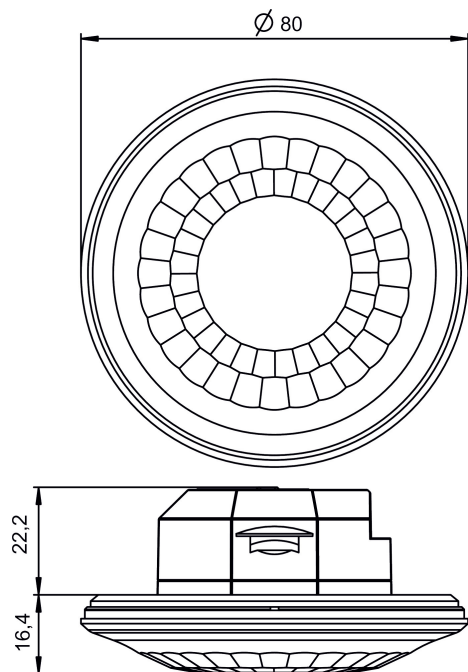

LUXA 103 S360-12 KNX UP WH

Artikel-Nr.: 1039052

theben

Maßbilder

Zubehör

theSenda P

Artikel-Nr.: 9070910