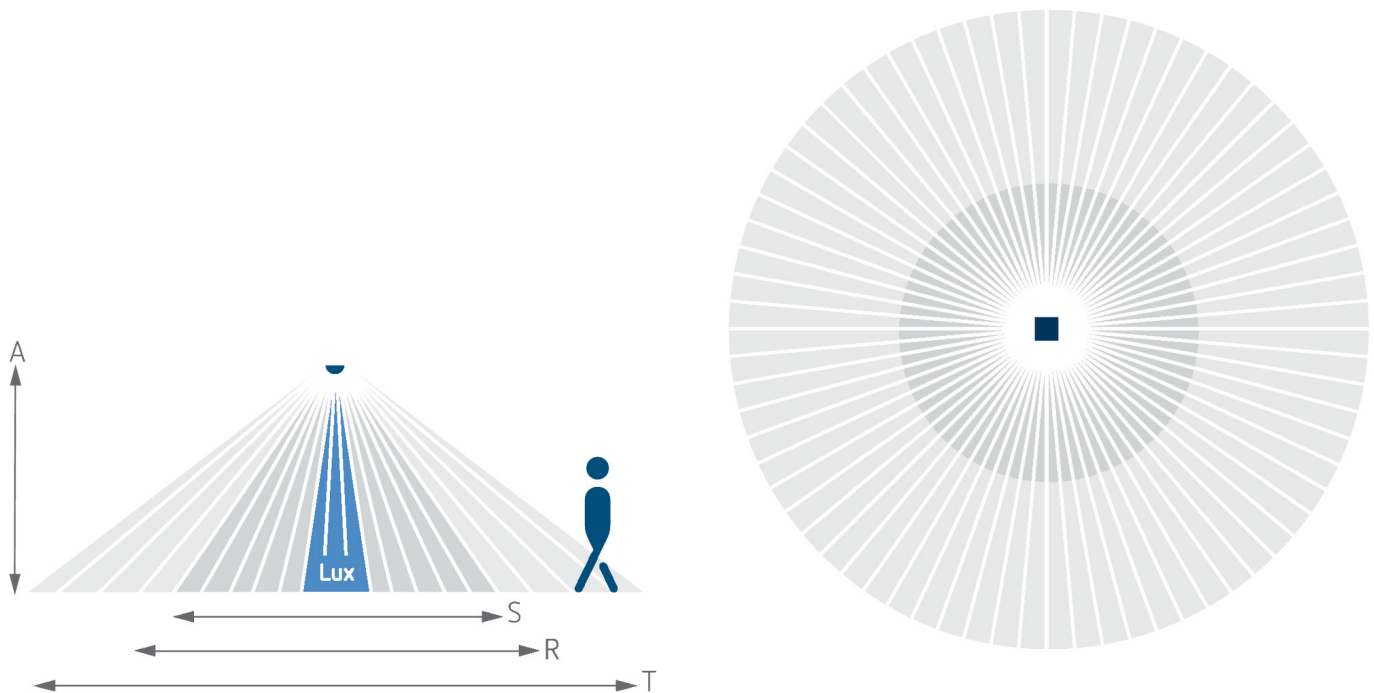

27.05.2026
Seite 1 von 4

LUXA 103 S360-12 KNX UP WH

Artikel-Nr.: 1039052

theben

Erfassungsbereich für die Planung bei einer Temperatur von 21 °C

Montagehöhe (A)	Sitzend (S)	Quer gehend (T)	Frontal gehend (R)
2,5 m	13 m ² 4 m	78 m ² 10 m	28 m ² 6 m
3 m	20 m ² 5 m	113 m ² 12 m	28 m ² 6 m
3,5 m	20 m ² 5 m	78 m ² 10 m	28 m ² 6 m
4 m		78 m ² 10 m	28 m ² 6 m
6 m		113 m ² 12 m	28 m ² 6 m