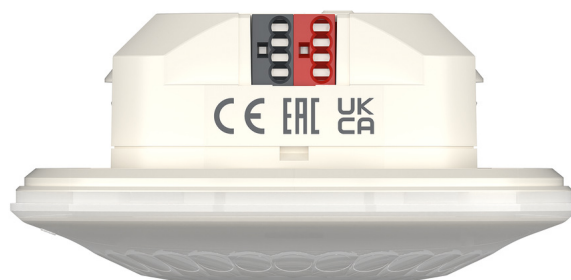

LUXA 103 S360-12 KNX UP WH

Artikel-Nr.: 1039052

Präsenzmelder & Bewegungsmelder Deckenmontage innen

Funktionsbeschreibung

- Präsenzmelder (PIR) für die UP-Deckenmontage im Innenbereich
- Runder Erfassungsbereich 360°, Ø 12 m (113 m²) bei 3 m Montagehöhe
- Für KNX-Bussystem, 2 Kanäle Licht und 2 Kanäle Präsenz für HKL-Steuerung
- 2 Kanäle Licht mit 1 Lichtmessung
- Automatische Beleuchtungssteuerung mit Konstantlichtregelung oder Schaltbetrieb
- Dimmbare Beleuchtung im Schaltbetrieb mit und ohne Tageslichteinfluss
- Integrierter Temperatursensor
- Tag / Nachtschaltung über Telegramm
- Stand-by Funktionalität (Orientierungslicht)
- 3 Logikkanäle (UND/ODER/XOR)
- KNX Data-Secure
- Betrieb als Voll- oder Halbautomat möglich
- Manuelle Übersteuerung über externe KNX-Taster möglich
- Eine gerichtete Helligkeitsmessung (Mischlichtmessung)
- Einfacher Abgleich der Helligkeitsmessung
- Kurzzeit-Präsenz
- Wählbare Regelgeschwindigkeit
- Teach-in Funktion
- Szenenfunktionalität
- Sperrfunktionen
- Einschaltverzögerung und Nachlaufzeit Präsenz einstellbar
- Erweiterung des Erfassungsbereiches durch Parallelschaltung
- Erfassungsempfindlichkeit umstellbar für die Anwendung im Außenbereich
- Testbetrieb zur Überprüfung von Funktion und Erfassungsbereich
- Einstellung per ETS Software (voller Funktionsumfang)
- Einstellung per Fernbedienung / APP oder APP (BLE)

Technische Daten

LUXA 103 S360-12 KNX UP WH	
Montagehöhe	2,5 - 6 m
Erfassungswinkel	360°
Anschlussart	KNX Busklemme
Montageart	Deckenmontage, Unterputz
Nachlaufzeit Licht	30 s - 60 min
Lampenarten	Kompaktleuchtstofflampen, Fluoreszenzlampen, Glüh- / Halogenlampen, LEDs
Art der Lichtmessung	Mischlichtmessung

LUXA 103 S360-12 KNX UP WH	
Nachlaufzeit Präsenz	10 s - 120 min
Einschaltverzögerung Präsenz	10 s
Umgebungstemperatur	-25°C ... 55°C
Erfassungsbereich quer gehend	113 m ² (Ø 12 m)
Farbe	Weiß
Schutzart	IP 54 (im eingebauten Zustand)
KNX Data Secure	✓