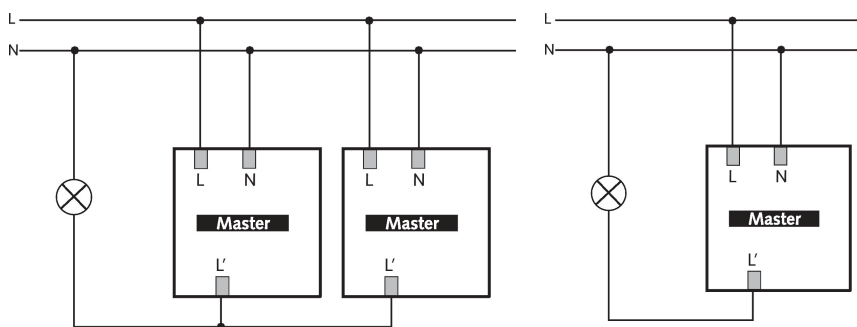

## Technische Daten

theMova P360-100 UP WH		theMova P360-100 UP WH	
Betriebsspannung	110 - 230 V AC	Glüh- / Halogenlampenlast	2300 W
Frequenz	50 - 60 Hz	Fluoreszenz-, Kompakt- / Leuchtstofflampen	1150 VA (cos φ = 0,5)
Montagehöhe	2 - 10 m	Einschaltstrom	max. 800 A / 200 μs
Montageart	Deckenmontage, Unterputz	LED-Lampe < 2 W	60 W
Farbe	Weiß	LED-Lampe 2-8 W	600 W
Schaltausgang	Licht	LED-Lampe > 8 W	600 W
Eigenverbrauch	~0,15 W	Anschlussart	Schraubklemmen
Art der Lichtmessung	Mischlichtmessung	Max. Leitungsquerschnitt	max. 2 x 2,5 mm <sup>2</sup>
Einstellbereich Helligkeit	30 - 3000 lx	Erfassungsbereich quer gehend	452 m <sup>2</sup> (ø 24 m)
Nachlaufzeit Licht	10 s - 60 min	Erfassungswinkel	360°
Kontaktart Licht	Relais 230 V / 10 A μ-Kontakt	Umgebungstemperatur	-15°C ... 50°C
Lampenarten	Glüh- / Halogenlampen, Fluoreszenzlampen, Kompaktleuchtstofflampen, LEDs	Schutzart	IP 54 (im eingebauten Zustand)

## Anschlussbilder