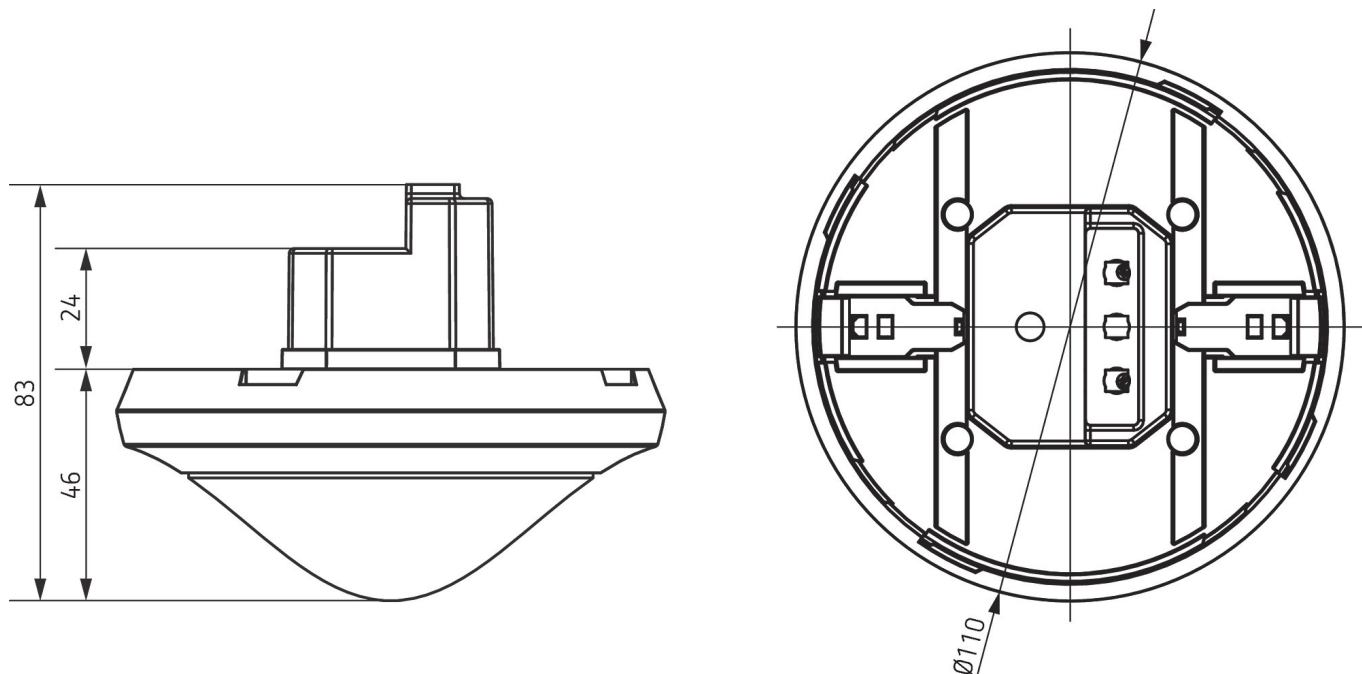

Maßbilder

Technische Änderungen und Druckfehler vorbehalten

weitere Informationen unter: www.theben.de/produkt/1030600

Die Lastangaben werden mit exemplarisch ausgesuchten Leuchtmitteln ermittelt und sind daher aufgrund der Vielzahl der erhältlichen Produkte typische Angaben.