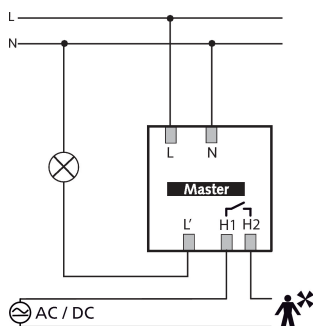

theMova S360-101 DE WH

Artikel-Nr.: 1030565

theben

Technische Daten

theMova S360-101 DE WH		theMova S360-101 DE WH	
LED-Lampe > 8 W	250 W	Erfassungsbereich quer gehend	50 m² (ø 8 m)
Nachlaufzeit Präsenz	10 s - 120 min	Erfassungswinkel	360°
Schaltleistung Präsenz	50 W/50 VA (max. 2 A)	Umgebungstemperatur	-15°C ... 50°C
Anschlussart	Steckklemmen	Schutzart	IP 54 (im eingebauten Zustand)

Anschlussbilder

Erfassungsbereich für die Planung bei einer Temperatur von 21 °C

Montagehöhe (A)	Frontal gehend (R)	Quer gehend (t)
2 m	5 m² | 2,5 m	38 m² | 7 m
2,5 m	7 m² | 3 m	38 m² | 7 m
3 m	13 m² | 4 m	50 m² | 8 m
3,5 m	13 m² | 4 m	50 m² | 8 m
4 m	13 m² | 4 m	64 m² | 9 m