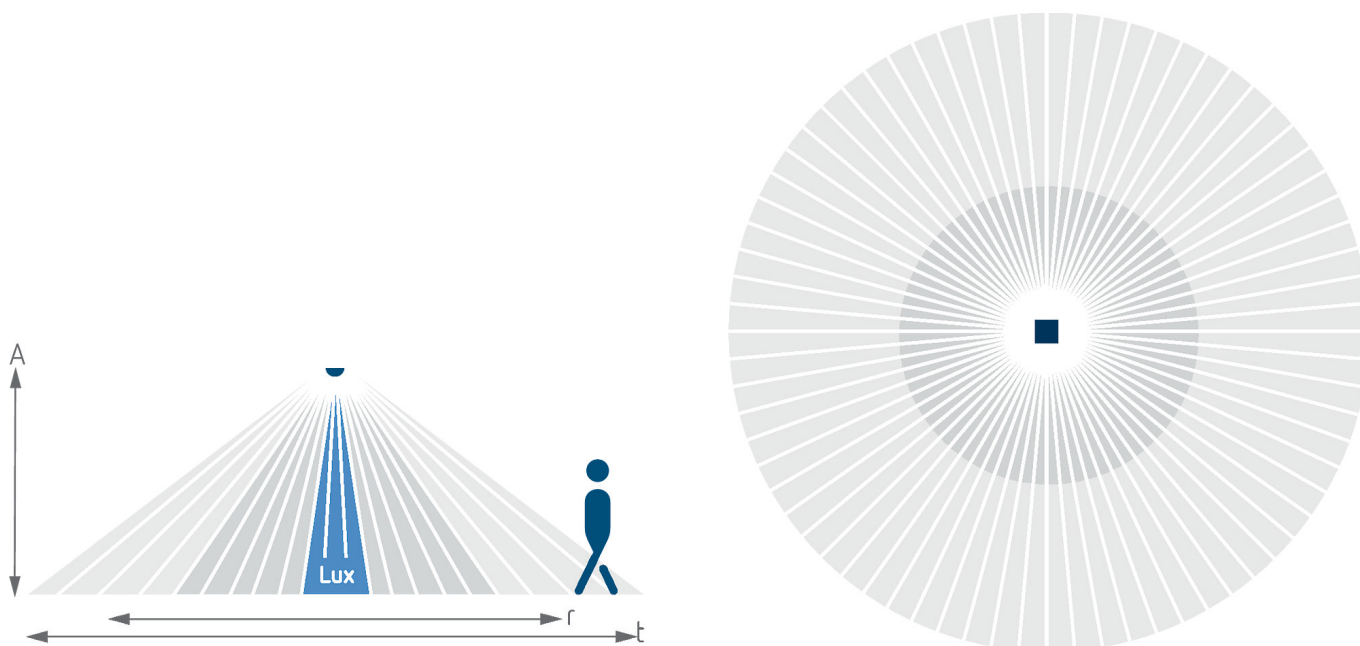

Technische Änderungen und Druckfehler vorbehalten

weitere Informationen unter: www.theben.de/produkt/1030565

Die Lastangaben werden mit exemplarisch ausgesuchten Leuchtmitteln ermittelt und sind daher aufgrund der Vielzahl der erhältlichen Produkte typische Angaben.