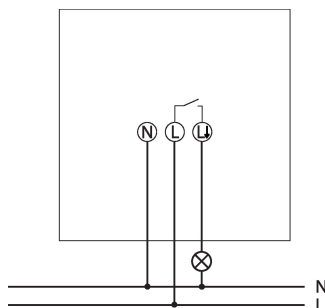

Präsenzmelder & Bewegungsmelder
Deckenmontage innen

Funktionsbeschreibung

- Bewegungsmelder (PIR) für die AP-Deckenmontage im Innenbereich
- Rechteckiger Erfassungsbereich 360°, 25 x 3 m, (75 m²) bei 2,5 m Montagehöhe
- 1 Kanal Licht (Relais 230 V)
- Automatische bewegungs- und helligkeitsabhängige Steuerung für Beleuchtung
- Mischlichtmessung
- Betrieb als Vollautomat
- Helligkeitsschaltwert einstellbar über Potentiometer
- Nachlaufzeit einstellbar über Potentiometer
- Einfaches und schnelles Anschließen durch optimal in 45° Winkel verbaute Steckklemmen
- Durch werkseitige Voreinstellung sofort betriebsbereit (Helligkeitsschaltwert 100 Lux, Nachlaufzeit 2 min.)
- Verdrahtung auch mit 2 x 2,5 mm² Leitern möglich
- Permanente Lichtmessung: Die PIRA T Serie kann das Licht ausschalten wenn ausreichend natürliches Licht vorhanden ist. Auch wenn sich immer jemand im Erfassungsbereich bewegt.
- Optimierte für LED: Zuverlässiges Schalten angeschlossener LED-Lasten durch integrierte Nulldurchgangsschaltung
- Erfassungsbereich sensNORM Certified, geprüft nach den harten Theben-Anforderungen mit 40.000 Schaltzyklen
- Für Flure, Korridore, Durchgangsbereiche, Lagergänge und vieles mehr

Technische Daten

PIRA TC AP	
Betriebsspannung	230 V AC
Frequenz	50 Hz
Montagehöhe	2 - 3,5 m
Montageart	Deckenmontage, Aufputz
Farbe	Weiß
Schaltausgang	Licht
Eigenverbrauch	< 0,5 W
Art der Lichtmessung	Mischlichtmessung
Einstellbereich Helligkeit	5 - 1000 lx
Nachlaufzeit Licht	5 s - 15 min

Anschlussbilder

Erfassungsbereich für die Planung bei einer Temperatur von 21 °C

Montagehöhe (A)	Quer gehend (t)	Frontal gehend (R)
2 m	20 x 3 m	9 x 3 m
2,5 m	25 x 3 m	12 x 3 m
3 m	26 x 3 m	12 x 3 m

PIRA TC AP