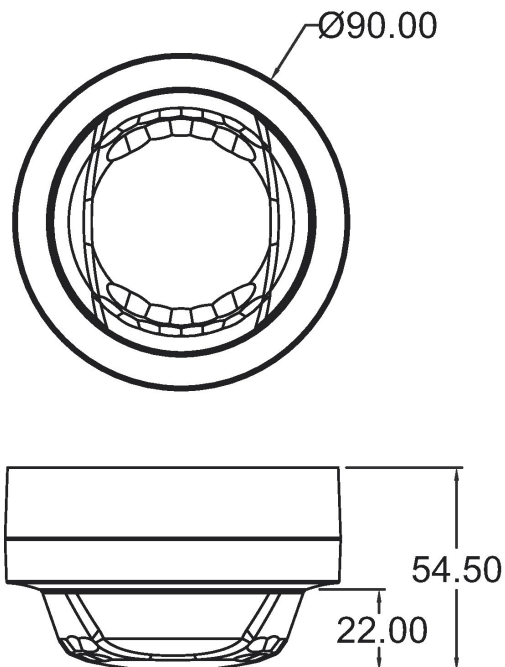

Präsenzmelder & Bewegungsmelder
Deckenmontage innen

Funktionsbeschreibung

- Bewegungsmelder (PIR) für die AP-Deckenmontage im Innenbereich
- Rechteckiger Erfassungsbereich 360°, 25 x 3 m, (75 m²) bei 2,5 m Montagehöhe
- 1 Kanal Licht (Relais 230 V)
- Automatische bewegungs- und helligkeitsabhängige Steuerung für Beleuchtung
- Mischlichtmessung
- Betrieb als Vollautomat
- Helligkeitsschaltwert einstellbar über Potentiometer
- Nachlaufzeit einstellbar über Potentiometer
- Einfaches und schnelles Anschließen durch optimal in 45° Winkel verbaute Steckklemmen
- Durch werkseitige Voreinstellung sofort betriebsbereit (Helligkeitsschaltwert 100 Lux, Nachlaufzeit 2 min.)
- Verdrahtung auch mit 2 x 2,5 mm² Leitern möglich
- Permanente Lichtmessung: Die PIRA T Serie kann das Licht ausschalten wenn ausreichend natürliches Licht vorhanden ist. Auch wenn sich immer jemand im Erfassungsbereich bewegt.
- Optimierte für LED: Zuverlässiges Schalten angeschlossener LED-Lasten durch integrierte Nulldurchgangsschaltung
- Erfassungsbereich sensNORM Certified, geprüft nach den harten Theben-Anforderungen mit 40.000 Schaltzyklen
- Für Flure, Korridore, Durchgangsbereiche, Lagergänge und vieles mehr

PIRA TC AP	
Lampenarten	Glüh- / Halogenlampen, Fluoreszenzlampen, Kompaktleuchtstofflampen, LEDs
Glüh- / Halogenlampenlast	1000 W
LED-Lampe 2-8 W	200 W
LED-Lampe > 8 W	200 W
Anschlussart	Steckklemmen
Erfassungsbereich quer gehend	75 m ² (25 x 3 m)
Erfassungswinkel	360°
Umgebungstemperatur	-5°C ... 40°C
Schutzart	IP 21

Anschlussbilder

Erfassungsbereich für die Planung bei einer Temperatur von 21 °C

Montagehöhe (A)	Quer gehend (t)	Frontal gehend (R)
2 m	20 x 3 m	9 x 3 m
2,5 m	25 x 3 m	12 x 3 m
3 m	26 x 3 m	12 x 3 m

PIRA TC AP

Artikel-Nr.: 1030205

Maßbilder

Zubehör

QuickSafe Ballschutzkorb

Artikel-Nr.: 9070531