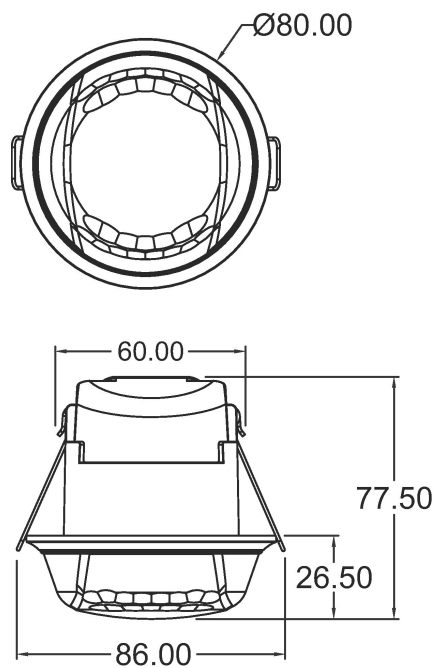

**Präsenzmelder & Bewegungsmelder**  
**Deckenmontage innen**

**Funktionsbeschreibung**

- Bewegungsmelder (PIR) für die DE-Deckenmontage im Innenbereich
- Rechteckiger Erfassungsbereich 360°, 25 x 3 m, (75 m<sup>2</sup>) bei 2,5 m Montagehöhe
- 1 Kanal Licht (Relais 230 V)
- Automatische bewegungs- und helligkeitsabhängige Steuerung für Beleuchtung
- Mischlichtmessung
- Betrieb als Vollautomat
- Helligkeitsschaltwert einstellbar über Potentiometer
- Nachlaufzeit einstellbar über Potentiometer
- Einfaches und schnelles Anschließen durch optimal in 45° Winkel verbaute Steckklemmen
- Durch werkseitige Voreinstellung sofort betriebsbereit (Helligkeitsschaltwert 100 Lux, Nachlaufzeit 2 min.)
- Verdrahtung auch mit 2 x 2,5 mm<sup>2</sup> Leitern möglich
- Permanente Lichtmessung: Die PIRA T Serie kann das Licht ausschalten wenn ausreichend natürliches Licht vorhanden ist. Auch wenn sich immer jemand im Erfassungsbereich bewegt.
- Optimierte für LED: Zuverlässiges Schalten angeschlossener LED-Lasten durch integrierte Nulldurchgangsschaltung
- Erfassungsbereich sensNORM Certified, geprüft nach den harten Theben-Anforderungen mit 40.000 Schaltzyklen
- Für Flure, Korridore, Durchgangsbereiche, Lagergänge und vieles mehr

PIRA TC DE	
Lampenarten	Glüh- / Halogenlampen, Fluoreszenzlampen, Kompaktleuchtstofflampen, LEDs
Glüh- / Halogenlampenlast	1000 W
LED-Lampe 2-8 W	200 W
LED-Lampe > 8 W	200 W
Erfassungsbereich quer gehend	75 m <sup>2</sup> (25 x 3 m)
Erfassungswinkel	360°
Umgebungstemperatur	-5°C ... 40°C
Schutzart	IP 21

Anschlussbilder

Erfassungsbereich für die Planung bei einer Temperatur von 21 °C

Montagehöhe (A)	Quer gehend (t)	Frontal gehend (R)
2 m	20 x 3 m	9 x 3 m
2,5 m	25 x 3 m	12 x 3 m
3 m	26 x 3 m	12 x 3 m

Maßbilder