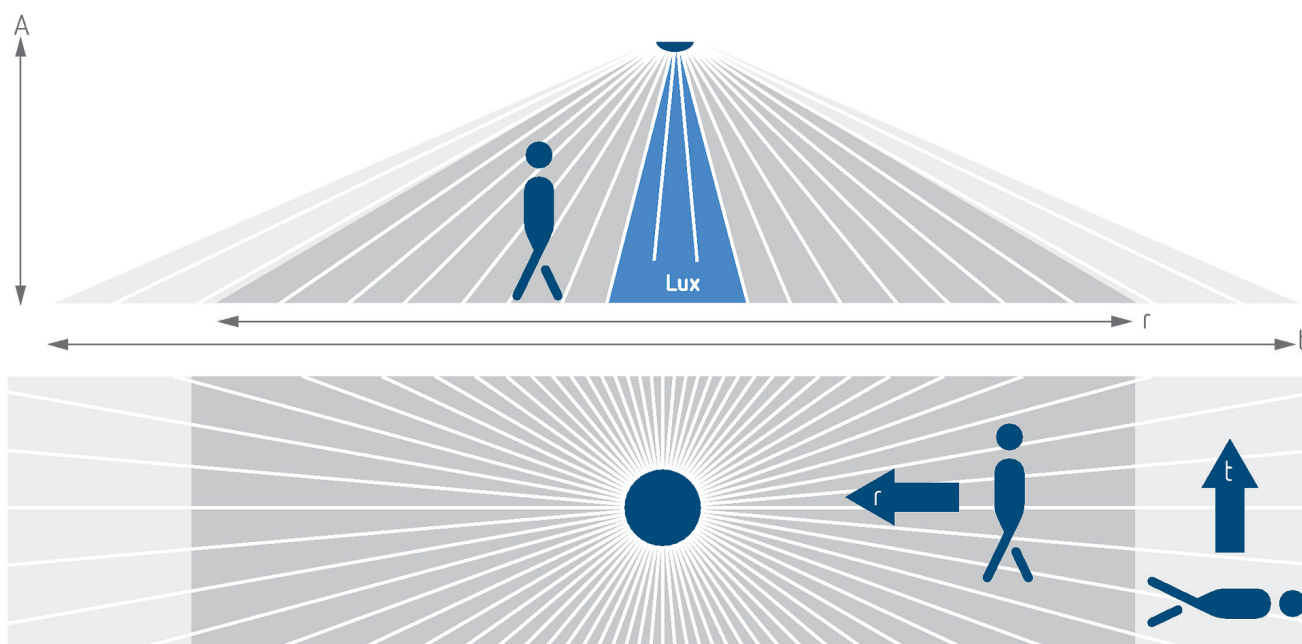

Erfassungsbereich für die Planung bei einer Temperatur von 21 °C

Montagehöhe (A)	Quer gehend (t)	Frontal gehend (R)
2 m	20 x 3 m	9 x 3 m
2,5 m	25 x 3 m	12 x 3 m
3 m	26 x 3 m	12 x 3 m