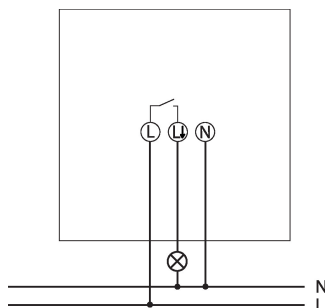

**Präsenzmelder & Bewegungsmelder**  
**Deckenmontage innen**

**Funktionsbeschreibung**

- Bewegungsmelder (PIR) für die DE-Deckenmontage im Innenbereich
- Rechteckiger Erfassungsbereich 360°, 25 x 3 m, (75 m<sup>2</sup>) bei 2,5 m Montagehöhe
- 1 Kanal Licht (Relais 230 V)
- Automatische bewegungs- und helligkeitsabhängige Steuerung für Beleuchtung
- Mischlichtmessung
- Betrieb als Vollautomat
- Helligkeitsschaltwert einstellbar über Potentiometer
- Nachlaufzeit einstellbar über Potentiometer
- Einfaches und schnelles Anschließen durch optimal in 45° Winkel verbaute Steckklemmen
- Durch werkseitige Voreinstellung sofort betriebsbereit (Helligkeitsschaltwert 100 Lux, Nachlaufzeit 2 min.)
- Verdrahtung auch mit 2 x 2,5 mm<sup>2</sup> Leitern möglich
- Permanente Lichtmessung: Die PIRA T Serie kann das Licht ausschalten wenn ausreichend natürliches Licht vorhanden ist. Auch wenn sich immer jemand im Erfassungsbereich bewegt.
- Optimierte für LED: Zuverlässiges Schalten angeschlossener LED-Lasten durch integrierte Nulldurchgangsschaltung
- Erfassungsbereich sensNORM Certified, geprüft nach den harten Theben-Anforderungen mit 40.000 Schaltzyklen
- Für Flure, Korridore, Durchgangsbereiche, Lagergänge und vieles mehr

**Technische Daten**

PIRA TC DE	
Betriebsspannung	230 V AC
Frequenz	50 Hz
Montagehöhe	2 - 3,5 m
Montageart	Deckeneinbau, Innen, Unterputz
Farbe	Weiß
Schaltausgang	Licht
Eigenverbrauch	< 0,5 W
Art der Lichtmessung	Mischlichtmessung
Einstellbereich Helligkeit	5 - 1000 lx
Nachlaufzeit Licht	5 s - 15 min

Anschlussbilder

Erfassungsbereich für die Planung bei einer Temperatur von 21 °C

Montagehöhe (A)	Quer gehend (t)	Frontal gehend (R)
2 m	20 x 3 m	9 x 3 m
2,5 m	25 x 3 m	12 x 3 m
3 m	26 x 3 m	12 x 3 m

Maßbilder