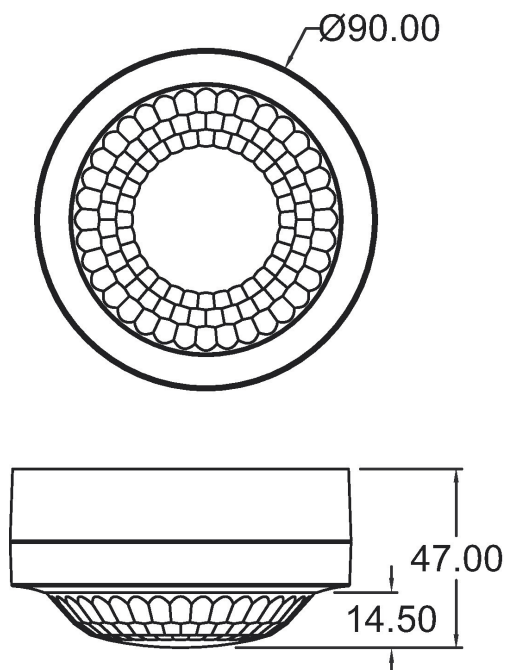

**Präsenzmelder & Bewegungsmelder**  
**Deckenmontage innen**

**Funktionsbeschreibung**

- Bewegungsmelder/Präsenzmelder (PIR) für die AP-Deckenmontage im Innenbereich
- Runder Erfassungsbereich 360°, Ø 8 m, (50 m²) bei 2,5 m Montagehöhe
- 1 Kanal Licht (Relais 230 V)
- Automatische bewegungs- und helligkeitsabhängige Steuerung für Beleuchtung
- Mischlichtmessung
- Betrieb als Vollautomat
- Helligkeitsschaltwert einstellbar über Potentiometer
- Nachlaufzeit einstellbar über Potentiometer
- Einfaches und schnelles Anschließen durch optimal in 45° Winkel verbaute Steckklemmen
- Durch werkseitige Voreinstellung sofort betriebsbereit (Helligkeitsschaltwert 100 Lux, Nachlaufzeit 2 min.)
- Verdrahtung auch mit 2 x 2,5 mm² Leitern möglich
- Permanente Lichtmessung: Die PIRA T Serie kann das Licht ausschalten wenn ausreichend natürliches Licht vorhanden ist. Auch wenn sich immer jemand im Erfassungsbereich bewegt.
- Optimiert für LED: Zuverlässiges Schalten angeschlossener LED-Lasten durch integrierte Nulldurchgangsschaltung
- Erfassungsbereich sensNORM Certified, geprüft nach den harten Theben-Anforderungen mit 40.000 Schaltzyklen
- Für Toiletteneingangsbereiche, Abstellräume, Lagerflächen, Durchgangsräume, Fitnessstudios, Empfangsbereiche, Treppenhäuser und vieles mehr

PIRA T8 AP	
Lampenarten	Glüh-/Halogenlampen, Fluoreszenzlampen, Kompaktleuchtstofflampen, LEDs
LED-Lampe 2-8 W	200 W
LED-Lampe > 8 W	200 W
Anschlussart	Steckklemmen
Erfassungsbereich quer gehend	50 m² (Ø 8 m)
Erfassungswinkel	360°
Umgebungstemperatur	-5°C ... 40°C
Schutzart	IP 21

Anschlussbilder

Erfassungsbereich für die Planung bei einer Temperatur von 21 °C

Montagehöhe (A)	Sitzend (S)	Quer gehend (T)	Frontal gehend (R)
2 m	7 m <sup>2</sup>   3 m	38 m <sup>2</sup>   7 m	13 m <sup>2</sup>   4 m
2,5 m	7 m <sup>2</sup>   3 m	50 m <sup>2</sup>   8 m	13 m <sup>2</sup>   4 m
3 m	7 m <sup>2</sup>   3 m	64 m <sup>2</sup>   9 m	13 m <sup>2</sup>   4 m

## Maßbilder