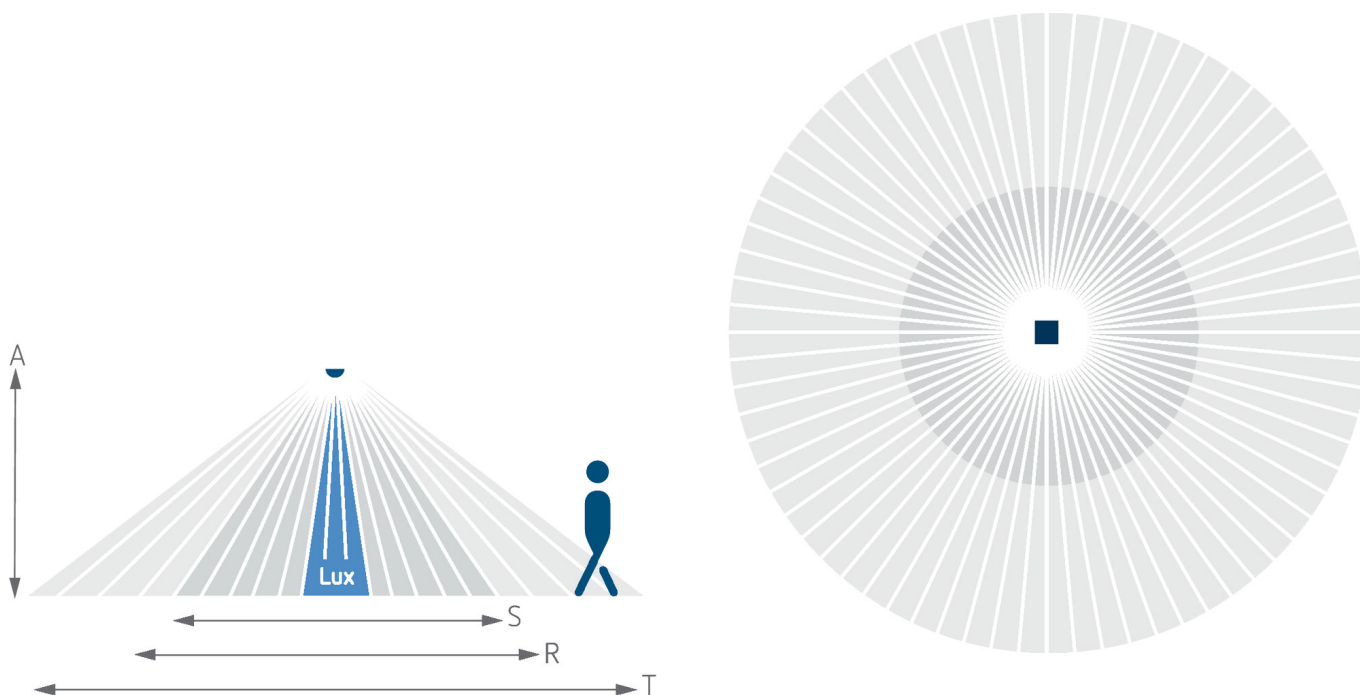

**Präsenzmelder & Bewegungsmelder**  
**Deckenmontage innen**

**Funktionsbeschreibung**

- Bewegungsmelder/Präsenzmelder (PIR) für die AP-Deckenmontage im Innenbereich
- Runder Erfassungsbereich 360°, Ø 8 m, (50 m²) bei 2,5 m Montagehöhe
- 1 Kanal Licht (Relais 230 V)
- Automatische bewegungs- und helligkeitsabhängige Steuerung für Beleuchtung
- Mischlichtmessung
- Betrieb als Vollautomat
- Helligkeitsschaltwert einstellbar über Potentiometer
- Nachlaufzeit einstellbar über Potentiometer
- Einfaches und schnelles Anschließen durch optimal in 45° Winkel verbaute Steckklemmen
- Durch werkseitige Voreinstellung sofort betriebsbereit (Helligkeitsschaltwert 100 Lux, Nachlaufzeit 2 min.)
- Verdrahtung auch mit 2 x 2,5 mm² Leitern möglich
- Permanente Lichtmessung: Die PIRA T Serie kann das Licht ausschalten wenn ausreichend natürliches Licht vorhanden ist. Auch wenn sich immer jemand im Erfassungsbereich bewegt.
- Optimiert für LED: Zuverlässiges Schalten angeschlossener LED-Lasten durch integrierte Nulldurchgangsschaltung
- Erfassungsbereich sensNORM Certified, geprüft nach den harten Theben-Anforderungen mit 40.000 Schaltzyklen
- Für Toiletteneingangsbereiche, Abstellräume, Lagerflächen, Durchgangsräume, Fitnessstudios, Empfangsbereiche, Treppenhäuser und vieles mehr

PIRA T8 AP	
Lampenarten	Glüh-/Halogenlampen, Fluoreszenzlampen, Kompaktleuchtstofflampen, LEDs
LED-Lampe 2-8 W	200 W
LED-Lampe > 8 W	200 W
Anschlussart	Steckklemmen
Erfassungsbereich quer gehend	50 m² (Ø 8 m)
Erfassungswinkel	360°
Umgebungstemperatur	-5°C ... 40°C
Schutzart	IP 21

Anschlussbilder

Erfassungsbereich für die Planung bei einer Temperatur von 21 °C

Montagehöhe (A)	Sitzend (S)	Quer gehend (T)	Frontal gehend (R)
2 m	7 m <sup>2</sup>   3 m	38 m <sup>2</sup>   7 m	13 m <sup>2</sup>   4 m
2,5 m	7 m <sup>2</sup>   3 m	50 m <sup>2</sup>   8 m	13 m <sup>2</sup>   4 m
3 m	7 m <sup>2</sup>   3 m	64 m <sup>2</sup>   9 m	13 m <sup>2</sup>   4 m

## Maßbilder