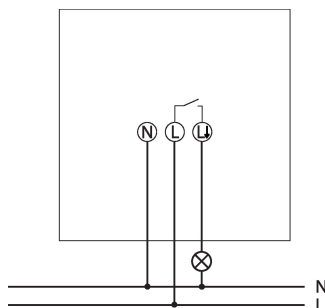

**Präsenzmelder & Bewegungsmelder**  
**Deckenmontage innen**

**Funktionsbeschreibung**

- Bewegungsmelder/Präsenzmelder (PIR) für die AP-Deckenmontage im Innenbereich
- Runder Erfassungsbereich 360°, Ø 8 m, (50 m²) bei 2,5 m Montagehöhe
- 1 Kanal Licht (Relais 230 V)
- Automatische bewegungs- und helligkeitsabhängige Steuerung für Beleuchtung
- Mischlichtmessung
- Betrieb als Vollautomat
- Helligkeitsschaltwert einstellbar über Potentiometer
- Nachlaufzeit einstellbar über Potentiometer
- Einfaches und schnelles Anschließen durch optimal in 45° Winkel verbaute Steckklemmen
- Durch werkseitige Voreinstellung sofort betriebsbereit (Helligkeitsschaltwert 100 Lux, Nachlaufzeit 2 min.)
- Verdrahtung auch mit 2 x 2,5 mm² Leitern möglich
- Permanente Lichtmessung: Die PIRA T Serie kann das Licht ausschalten wenn ausreichend natürliches Licht vorhanden ist. Auch wenn sich immer jemand im Erfassungsbereich bewegt.
- Optimiert für LED: Zuverlässiges Schalten angeschlossener LED-Lasten durch integrierte Nulldurchgangsschaltung
- Erfassungsbereich sensNORM Certified, geprüft nach den harten Theben-Anforderungen mit 40.000 Schaltzyklen
- Für Toiletteneingangsbereiche, Abstellräume, Lagerflächen, Durchgangsräume, Fitnessstudios, Empfangsbereiche, Treppenhäuser und vieles mehr

**Technische Daten**

PIRA T8 AP	
Betriebsspannung	230 V AC
Frequenz	50 Hz
Montagehöhe	2 - 3 m
Montageart	Deckenmontage, Aufputz
Farbe	Weiß
Schaltausgang	Licht
Eigenverbrauch	< 0,5 W
Art der Lichtmessung	Mischlichtmessung
Einstellbereich Helligkeit	5 - 1000 lx
Nachlaufzeit Licht	5 s - 15 min

Anschlussbilder

Erfassungsbereich für die Planung bei einer Temperatur von 21 °C

Montagehöhe (A)	Sitzend (S)	Quer gehend (T)	Frontal gehend (R)
2 m	7 m <sup>2</sup>   3 m	38 m <sup>2</sup>   7 m	13 m <sup>2</sup>   4 m
2,5 m	7 m <sup>2</sup>   3 m	50 m <sup>2</sup>   8 m	13 m <sup>2</sup>   4 m
3 m	7 m <sup>2</sup>   3 m	64 m <sup>2</sup>   9 m	13 m <sup>2</sup>   4 m

## Maßbilder