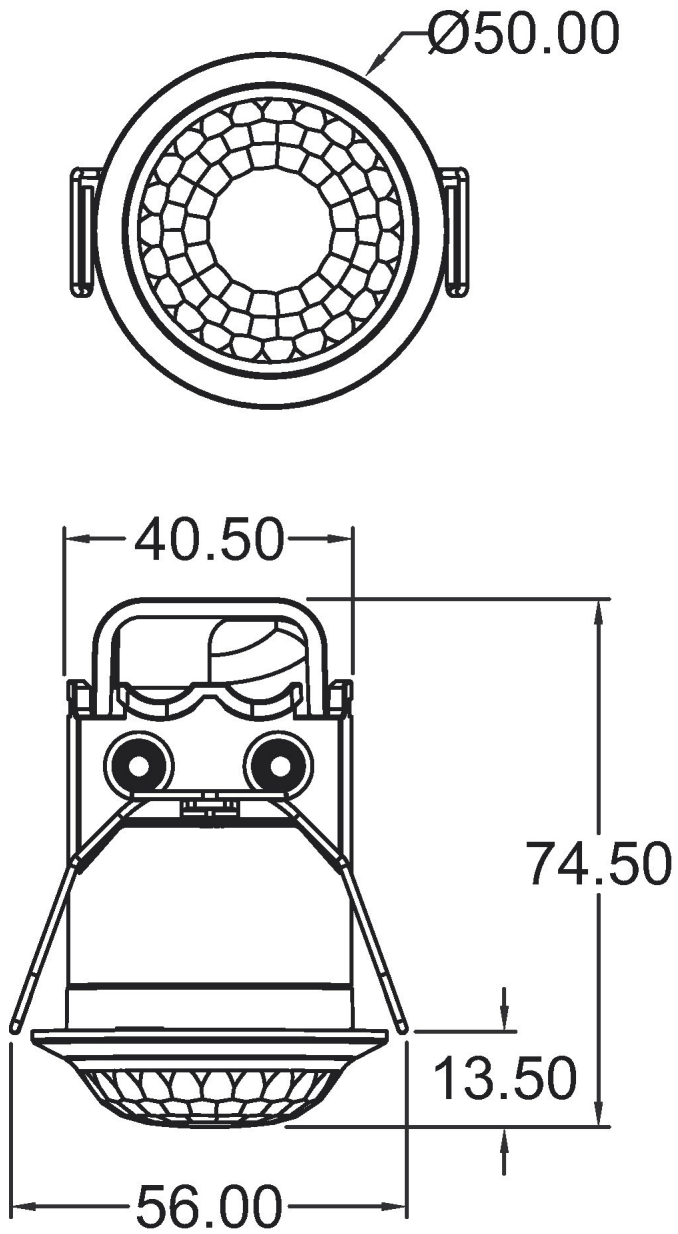

PIRA T6 Mini

Artikel-Nr.: 1030202

theben

Maßbilder

Technische Änderungen und Druckfehler vorbehalten

weitere Informationen unter: www.theben.de/produkt/1030202

Die Lastangaben werden mit exemplarisch ausgesuchten Leuchtmitteln ermittelt und sind daher aufgrund der Vielzahl der erhältlichen Produkte typische Angaben.

28.05.2026
Seite 3 von 4