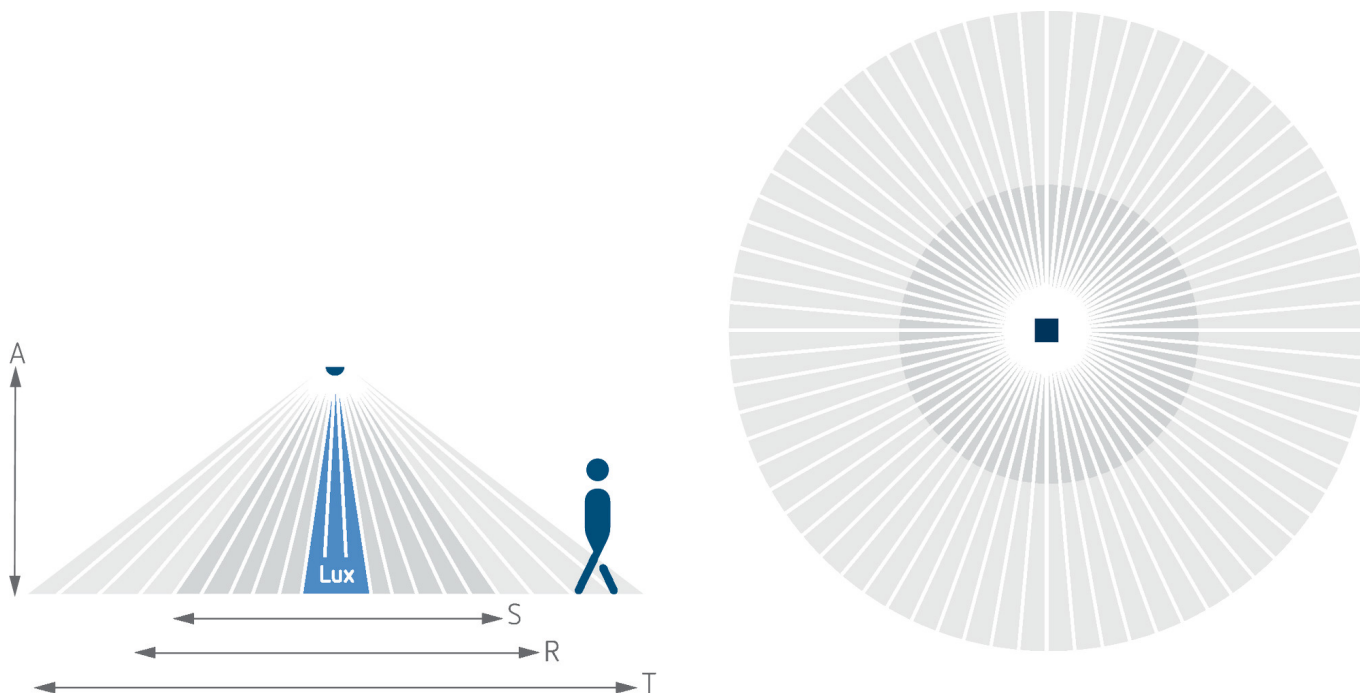

28.05.2026
Seite 1 von 4

PIRA T6 Mini

Artikel-Nr.: 1030202

theben

Anschlussbilder

Erfassungsbereich für die Planung bei einer Temperatur von 21 °C

Montagehöhe (A)	Sitzend (S)	Quer gehend (t)	Frontal gehend (R)
2 m	3 m ² 2 m	28 m ² 6 m	7 m ² 3 m
2,5 m	3 m ² 2 m	28 m ² 6 m	7 m ² 3 m
3 m	3 m ² 2 m	38 m ² 7 m	13 m ² 4 m