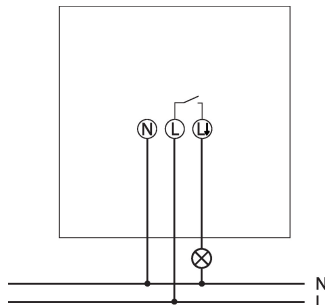

PIRA T6 Mini	
Lampenarten	Glüh-/Halogenlampen, Fluoreszenzlampen, Kompaktleuchtstofflampen, LEDs
LED-Lampe 2-8 W	200 W
LED-Lampe > 8 W	200 W
Anschlussart	Steckklemmen
Erfassungsbereich quer gehend	28 m ² (Ø 6 m)
Erfassungswinkel	360°
Umgebungstemperatur	-5°C ... 40°C
Schutzart	IP 21

28.05.2026
Seite 1 von 4

PIRA T6 Mini

Artikel-Nr.: 1030202

theben

Anschlussbilder

Erfassungsbereich für die Planung bei einer Temperatur von 21 °C

Montagehöhe (A)	Sitzend (S)	Quer gehend (t)	Frontal gehend (R)
2 m	3 m ² 2 m	28 m ² 6 m	7 m ² 3 m
2,5 m	3 m ² 2 m	28 m ² 6 m	7 m ² 3 m
3 m	3 m ² 2 m	38 m ² 7 m	13 m ² 4 m