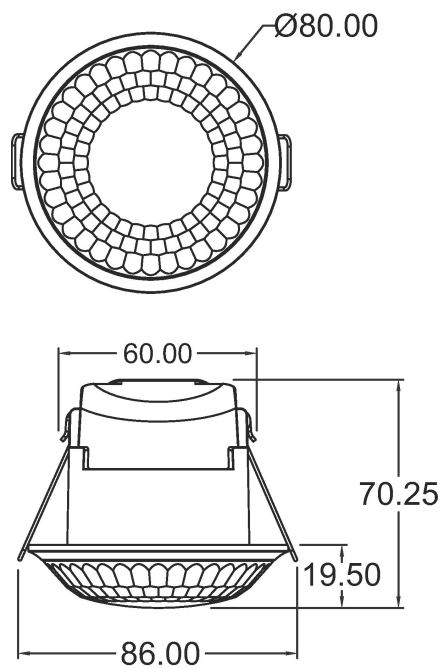

Präsenzmelder & Bewegungsmelder
 Deckenmontage innen

Funktionsbeschreibung

- Bewegungsmelder/Präsenzmelder (PIR) für die DE-Deckenmontage im Innenbereich
- Runder Erfassungsbereich 360°, Ø 8 m, (50 m²) bei 2,5 m Montagehöhe
- 1 Kanal Licht (Relais 230 V)
- Automatische bewegungs- und helligkeitsabhängige Steuerung für Beleuchtung
- Mischlichtmessung
- Betrieb als Vollautomat
- Helligkeitsschaltwert einstellbar über Potentiometer
- Nachlaufzeit einstellbar über Potentiometer
- Einfaches und schnelles Anschließen durch optimal in 45° Winkel verbaute Steckklemmen
- Durch werkseitige Voreinstellung sofort betriebsbereit (Helligkeitsschaltwert 100 Lux, Nachlaufzeit 2 min.)
- Verdrahtung auch mit 2 x 2,5 mm² Leitern möglich
- Permanente Lichtmessung: Die PIRA T Serie kann das Licht ausschalten wenn ausreichend natürliches Licht vorhanden ist. Auch wenn sich immer jemand im Erfassungsbereich bewegt
- Optimiert für LED: Zuverlässiges Schalten angeschlossener LED-Lasten durch integrierte Nulldurchgangsschaltung
- Erfassungsbereich sensNORM Certified, geprüft nach den harten Theben-Anforderungen mit 40.000 Schaltzyklen
- Für Toiletteneingangsbereiche, Abstellräume, Lagerflächen, Durchgangsräume, Fitnessstudios, Empfangsbereiche und vieles mehr

	PIRA T8 DE
Lampenarten	Glüh-/Halogenlampen, Fluoreszenzlampen, Kompaktleuchtstofflampen, LEDs
Glüh-/Halogenlampenlast	1000 W
LED-Lampe 2-8 W	200 W
LED-Lampe > 8 W	200 W
Anschlussart	Steckklemmen
Erfassungsbereich quer gehend	50 m² (Ø 8 m)
Erfassungswinkel	360°
Umgebungstemperatur	-5°C ... 40°C
Schutzart	IP 21

Anschlussbilder

Erfassungsbereich für die Planung bei einer Temperatur von 21 °C

Montagehöhe (A)	Sitzend (S)	Quer gehend (T)	Frontal gehend (R)
2 m	7 m ² 3 m	38 m ² 7 m	13 m ² 4 m
2,5 m	7 m ² 3 m	50 m ² 8 m	13 m ² 4 m
3 m	7 m ² 3 m	64 m ² 9 m	13 m ² 4 m

PIRA T8 DE

Artikel-Nr.: 1030200

Maßbilder

Zubehör

QuickSafe Ballschutzkorb

Artikel-Nr.: 9070531