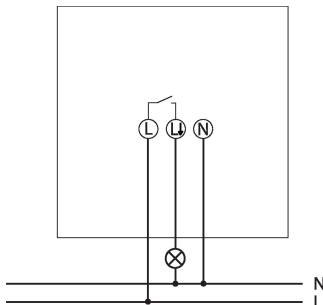

Präsenzmelder & Bewegungsmelder
 Deckenmontage innen

Funktionsbeschreibung

- Bewegungsmelder/Präsenzmelder (PIR) für die DE-Deckenmontage im Innenbereich
- Runder Erfassungsbereich 360°, Ø 8 m, (50 m²) bei 2,5 m Montagehöhe
- 1 Kanal Licht (Relais 230 V)
- Automatische bewegungs- und helligkeitsabhängige Steuerung für Beleuchtung
- Mischlichtmessung
- Betrieb als Vollautomat
- Helligkeitsschaltwert einstellbar über Potentiometer
- Nachlaufzeit einstellbar über Potentiometer
- Einfaches und schnelles Anschließen durch optimal in 45° Winkel verbaute Steckklemmen
- Durch werkseitige Voreinstellung sofort betriebsbereit (Helligkeitsschaltwert 100 Lux, Nachlaufzeit 2 min.)
- Verdrahtung auch mit 2 x 2,5 mm² Leitern möglich
- Permanente Lichtmessung: Die PIRA T Serie kann das Licht ausschalten wenn ausreichend natürliches Licht vorhanden ist. Auch wenn sich immer jemand im Erfassungsbereich bewegt
- Optimiert für LED: Zuverlässiges Schalten angeschlossener LED-Lasten durch integrierte Nulldurchgangsschaltung
- Erfassungsbereich sensNORM Certified, geprüft nach den harten Theben-Anforderungen mit 40.000 Schaltzyklen
- Für Toiletteneingangsbereiche, Abstellräume, Lagerflächen, Durchgangsräume, Fitnessstudios, Empfangsbereiche und vieles mehr

Technische Daten

	PIRA T8 DE
Betriebsspannung	230 V AC
Frequenz	50 Hz
Montagehöhe	2 - 3 m
Montageart	Deckeneinbau
Farbe	Weiß
Schaltausgang	Licht
Eigenverbrauch	< 0,5 W
Art der Lichtmessung	Mischlichtmessung
Einstellbereich Helligkeit	5 - 1000 lx
Nachlaufzeit Licht	5 s - 15 min

Anschlussbilder

Erfassungsbereich für die Planung bei einer Temperatur von 21 °C

Montagehöhe (A)	Sitzend (S)	Quer gehend (T)	Frontal gehend (R)
2 m	7 m ² 3 m	38 m ² 7 m	13 m ² 4 m
2,5 m	7 m ² 3 m	50 m ² 8 m	13 m ² 4 m
3 m	7 m ² 3 m	64 m ² 9 m	13 m ² 4 m