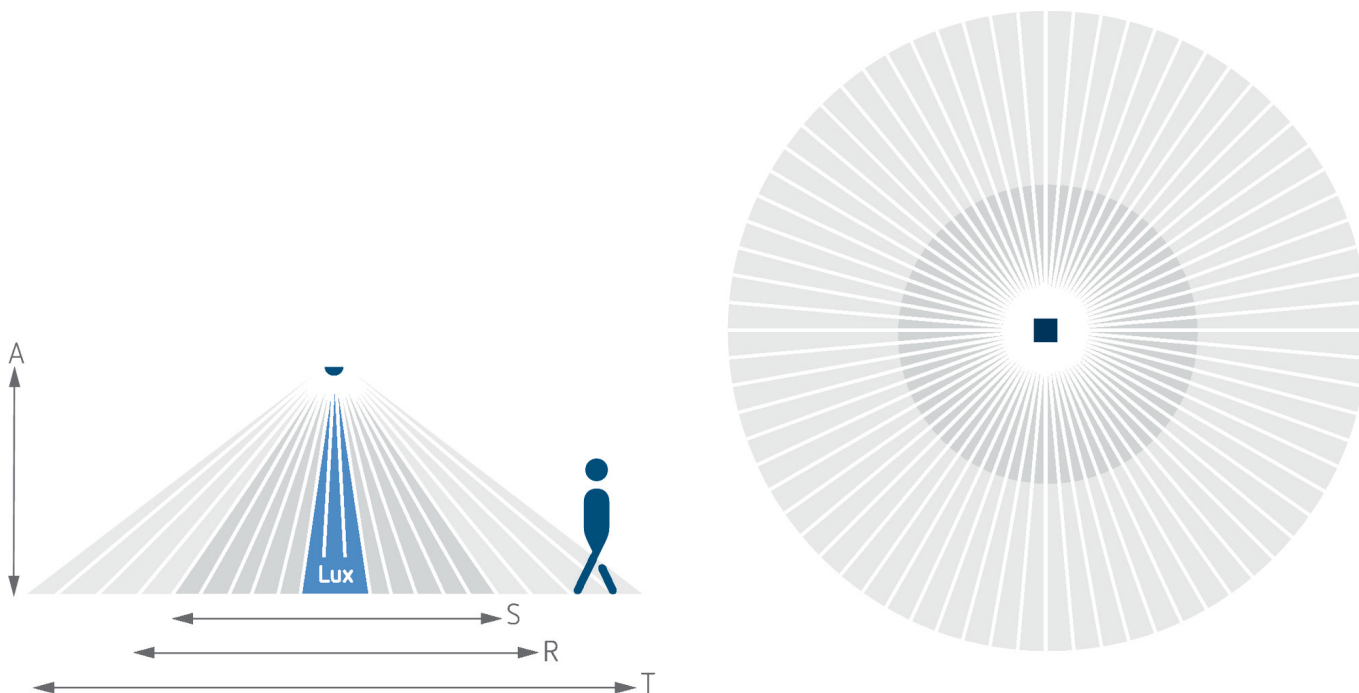

Erfassungsbereich für die Planung bei einer Temperatur von 21 °C

Montagehöhe (A)	Sitzend (S)	Quer gehend (T)	Frontal gehend (R)
2 m	7 m² | 3 m	38 m² | 7 m	13 m² | 4 m
2,5 m	7 m² | 3 m	50 m² | 8 m	13 m² | 4 m
3 m	7 m² | 3 m	64 m² | 9 m	13 m² | 4 m