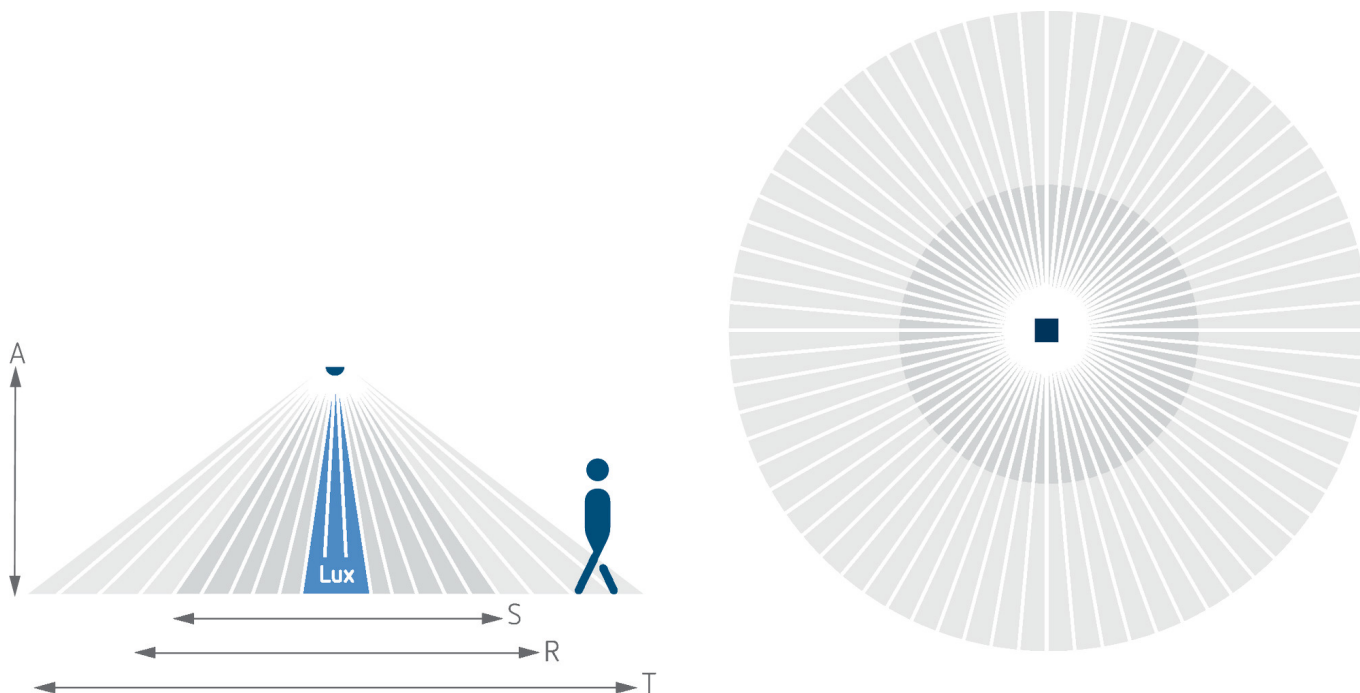

**Präsenzmelder & Bewegungsmelder**  
**Deckenmontage innen**

**Funktionsbeschreibung**

- Bewegungsmelder/Präsenzmelder (PIR) für die DE-Deckenmontage im Innenbereich
- Runder Erfassungsbereich 360°, Ø 8 m, (50 m²) bei 2,5 m Montagehöhe
- 1 Kanal Licht (Relais 230 V)
- Automatische bewegungs- und helligkeitsabhängige Steuerung für Beleuchtung
- Mischlichtmessung
- Betrieb als Vollautomat
- Helligkeitsschaltwert einstellbar über Potentiometer
- Nachlaufzeit einstellbar über Potentiometer
- Einfaches und schnelles Anschließen durch optimal in 45° Winkel verbaute Steckklemmen
- Durch werkseitige Voreinstellung sofort betriebsbereit (Helligkeitsschaltwert 100 Lux, Nachlaufzeit 2 min.)
- Verdrahtung auch mit 2 x 2,5 mm² Leitern möglich
- Permanente Lichtmessung: Die PIRA T Serie kann das Licht ausschalten wenn ausreichend natürliches Licht vorhanden ist. Auch wenn sich immer jemand im Erfassungsbereich bewegt
- Optimierte für LED: Zuverlässiges Schalten angeschlossener LED-Lasten durch integrierte Nulldurchgangsschaltung
- Erfassungsbereich sensNORM Certified, geprüft nach den harten Theben-Anforderungen mit 40.000 Schaltzyklen
- Für Toiletteneingangsbereiche, Abstellräume, Lagerflächen, Durchgangsräume, Fitnessstudios, Empfangsbereiche und vieles mehr

	PIRA T8 DE
Lampenarten	Glüh-/Halogenlampen, Fluoreszenzlampen, Kompaktleuchtstofflampen, LEDs
Glüh-/Halogenlampenlast	1000 W
LED-Lampe 2-8 W	200 W
LED-Lampe > 8 W	200 W
Erfassungsbereich quer gehend	50 m² (Ø 8 m)
Erfassungswinkel	360°
Umgebungstemperatur	-5°C ... 40°C
Schutzart	IP 21

Anschlussbilder

Erfassungsbereich für die Planung bei einer Temperatur von 21 °C

Montagehöhe (A)	Sitzend (S)	Quer gehend (t)	Frontal gehend (R)
2 m	7 m <sup>2</sup>   3 m	38 m <sup>2</sup>   7 m	13 m <sup>2</sup>   4 m
2,5 m	7 m <sup>2</sup>   3 m	50 m <sup>2</sup>   8 m	13 m <sup>2</sup>   4 m
3 m	7 m <sup>2</sup>   3 m	64 m <sup>2</sup>   9 m	13 m <sup>2</sup>   4 m

## Maßbilder