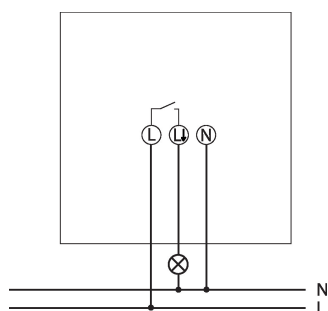

Technische Daten

PIRA T8 DE	

Anschlussbilder