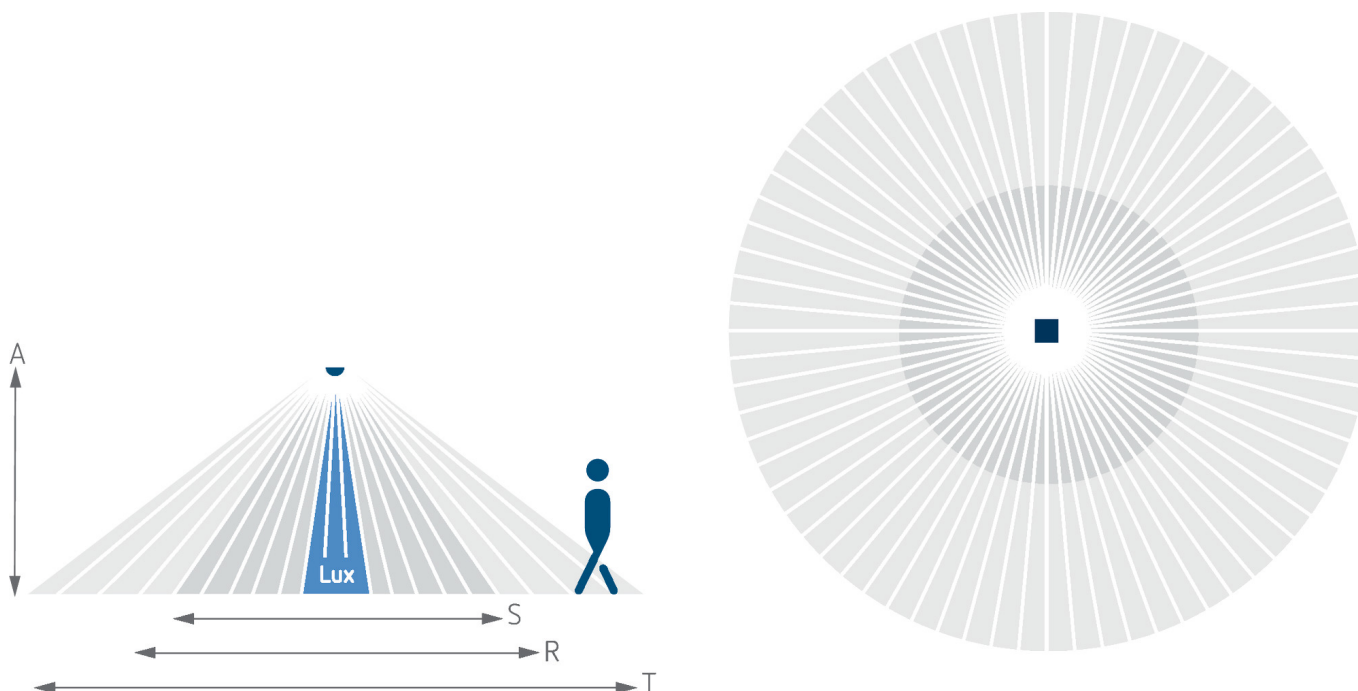

Präsenzmelder & Bewegungsmelder
 Deckenmontage innen

Funktionsbeschreibung

- Bewegungsmelder/Präsenzmelder (PIR) für die DE-Deckenmontage im Innenbereich
- Runder Erfassungsbereich 360°, Ø 8 m, (50 m²) bei 2,5 m Montagehöhe
- 1 Kanal Licht (Relais 230 V)
- Automatische bewegungs- und helligkeitsabhängige Steuerung für Beleuchtung
- Mischlichtmessung
- Betrieb als Vollautomat
- Helligkeitsschaltwert einstellbar über Potentiometer
- Nachlaufzeit einstellbar über Potentiometer
- Einfaches und schnelles Anschließen durch optimal in 45° Winkel verbaute Steckklemmen
- Durch werkseitige Voreinstellung sofort betriebsbereit (Helligkeitsschaltwert 100 Lux, Nachlaufzeit 2 min.)
- Verdrahtung auch mit 2 x 2,5 mm² Leitern möglich
- Permanente Lichtmessung: Die PIRA T Serie kann das Licht ausschalten wenn ausreichend natürliches Licht vorhanden ist. Auch wenn sich immer jemand im Erfassungsbereich bewegt
- Optimierte für LED: Zuverlässiges Schalten angeschlossener LED-Lasten durch integrierte Nulldurchgangsschaltung
- Erfassungsbereich sensNORM Certified, geprüft nach den harten Theben-Anforderungen mit 40.000 Schaltzyklen
- Für Toiletteneingangsbereiche, Abstellräume, Lagerflächen, Durchgangsräume, Fitnessstudios, Empfangsbereiche und vieles mehr

Technische Daten

PIRA T8 DE	

Anschlussbilder

Erfassungsbereich für die Planung bei einer Temperatur von 21 °C

Montagehöhe (A)	Sitzend (S)	Quer gehend (T)	Frontal gehend (R)
2 m	7 m ² 3 m	38 m ² 7 m	13 m ² 4 m
2,5 m	7 m ² 3 m	50 m ² 8 m	13 m ² 4 m
3 m	7 m ² 3 m	64 m ² 9 m	13 m ² 4 m