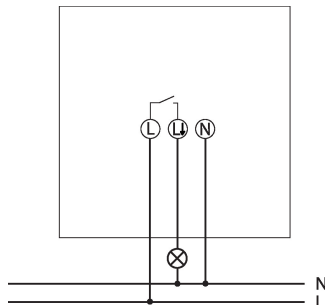

**Präsenzmelder & Bewegungsmelder**  
**Deckenmontage innen**

**Funktionsbeschreibung**

- Bewegungsmelder/Präsenzmelder (PIR) für die DE-Deckenmontage im Innenbereich
- Runder Erfassungsbereich 360°, Ø 8 m, (50 m²) bei 2,5 m Montagehöhe
- 1 Kanal Licht (Relais 230 V)
- Automatische bewegungs- und helligkeitsabhängige Steuerung für Beleuchtung
- Mischlichtmessung
- Betrieb als Vollautomat
- Helligkeitsschaltwert einstellbar über Potentiometer
- Nachlaufzeit einstellbar über Potentiometer
- Einfaches und schnelles Anschließen durch optimal in 45° Winkel verbaute Steckklemmen
- Durch werkseitige Voreinstellung sofort betriebsbereit (Helligkeitsschaltwert 100 Lux, Nachlaufzeit 2 min.)
- Verdrahtung auch mit 2 x 2,5 mm² Leitern möglich
- Permanente Lichtmessung: Die PIRA T Serie kann das Licht ausschalten wenn ausreichend natürliches Licht vorhanden ist. Auch wenn sich immer jemand im Erfassungsbereich bewegt
- Optimierte für LED: Zuverlässiges Schalten angeschlossener LED-Lasten durch integrierte Nulldurchgangsschaltung
- Erfassungsbereich sensNORM Certified, geprüft nach den harten Theben-Anforderungen mit 40.000 Schaltzyklen
- Für Toiletteneingangsbereiche, Abstellräume, Lagerflächen, Durchgangsräume, Fitnessstudios, Empfangsbereiche und vieles mehr

**Technische Daten**

	PIRA T8 DE
Betriebsspannung	230 V AC
Frequenz	50 Hz
Montagehöhe	2 - 3 m
Montageart	Deckeneinbau, Innen, Unterputz
Farbe	Weiß
Schaltausgang	Licht
Eigenverbrauch	< 0,5 W
Art der Lichtmessung	Mischlichtmessung
Einstellbereich Helligkeit	5 - 1000 lx
Nachlaufzeit Licht	5 s - 15 min

Anschlussbilder

Erfassungsbereich für die Planung bei einer Temperatur von 21 °C

Montagehöhe (A)	Sitzend (S)	Quer gehend (t)	Frontal gehend (R)
2 m	7 m <sup>2</sup>   3 m	38 m <sup>2</sup>   7 m	13 m <sup>2</sup>   4 m
2,5 m	7 m <sup>2</sup>   3 m	50 m <sup>2</sup>   8 m	13 m <sup>2</sup>   4 m
3 m	7 m <sup>2</sup>   3 m	64 m <sup>2</sup>   9 m	13 m <sup>2</sup>   4 m

## Maßbilder