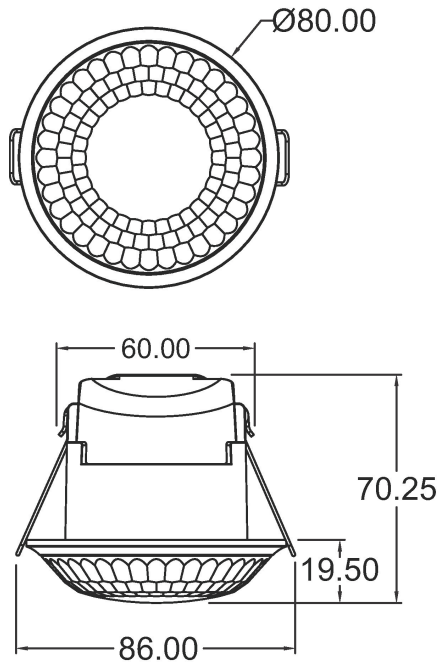

**Präsenzmelder & Bewegungsmelder**  
**Deckenmontage innen**

**Funktionsbeschreibung**

- Bewegungsmelder/Präsenzmelder (PIR) für die DE-Deckenmontage im Innenbereich
- Runder Erfassungsbereich 360°, Ø 8 m, (50 m²) bei 2,5 m Montagehöhe
- 1 Kanal Licht (Relais 230 V)
- Automatische bewegungs- und helligkeitsabhängige Steuerung für Beleuchtung
- Mischlichtmessung
- Betrieb als Vollautomat
- Helligkeitsschaltwert einstellbar über Potentiometer
- Nachlaufzeit einstellbar über Potentiometer
- Einfaches und schnelles Anschließen durch optimal in 45° Winkel verbaute Steckklemmen
- Durch werkseitige Voreinstellung sofort betriebsbereit (Helligkeitsschaltwert 100 Lux, Nachlaufzeit 2 min.)
- Verdrahtung auch mit 2 x 2,5 mm² Leitern möglich
- Permanente Lichtmessung: Die PIRA T Serie kann das Licht ausschalten wenn ausreichend natürliches Licht vorhanden ist. Auch wenn sich immer jemand im Erfassungsbereich bewegt
- Optimierte für LED: Zuverlässiges Schalten angeschlossener LED-Lasten durch integrierte Nulldurchgangsschaltung
- Erfassungsbereich sensNORM Certified, geprüft nach den harten Theben-Anforderungen mit 40.000 Schaltzyklen
- Für Toiletteneingangsbereiche, Abstellräume, Lagerflächen, Durchgangsräume, Fitnessstudios, Empfangsbereiche und vieles mehr

Anschlussbilder

Erfassungsbereich für die Planung bei einer Temperatur von 21 °C

Montagehöhe (A)	Sitzend (S)	Quer gehend (t)	Frontal gehend (R)
2 m	7 m <sup>2</sup>   3 m	38 m <sup>2</sup>   7 m	13 m <sup>2</sup>   4 m
2,5 m	7 m <sup>2</sup>   3 m	50 m <sup>2</sup>   8 m	13 m <sup>2</sup>   4 m
3 m	7 m <sup>2</sup>   3 m	64 m <sup>2</sup>   9 m	13 m <sup>2</sup>   4 m

## Maßbilder