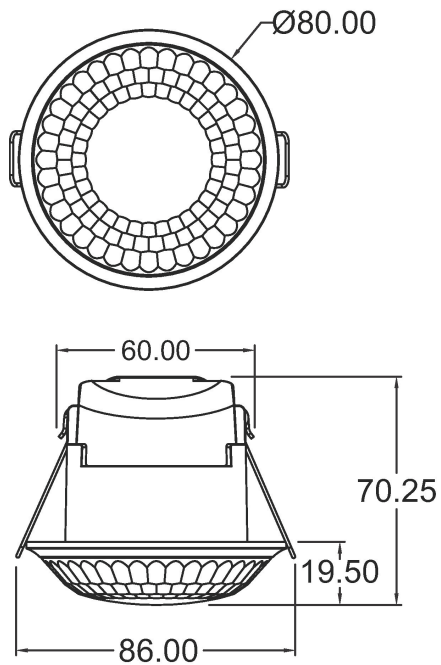

Präsenzmelder & Bewegungsmelder
 Deckenmontage innen

Funktionsbeschreibung

- Bewegungsmelder/Präsenzmelder (PIR) für die DE-Deckenmontage im Innenbereich
- Runder Erfassungsbereich 360°, Ø 8 m, (50 m²) bei 2,5 m Montagehöhe
- 1 Kanal Licht (Relais 230 V)
- Automatische bewegungs- und helligkeitsabhängige Steuerung für Beleuchtung
- Mischlichtmessung
- Betrieb als Vollautomat
- Helligkeitsschaltwert einstellbar über Potentiometer
- Nachlaufzeit einstellbar über Potentiometer
- Einfaches und schnelles Anschließen durch optimal in 45° Winkel verbaute Steckklemmen
- Durch werkseitige Voreinstellung sofort betriebsbereit (Helligkeitsschaltwert 100 Lux, Nachlaufzeit 2 min.)
- Verdrahtung auch mit 2 x 2,5 mm² Leitern möglich
- Permanente Lichtmessung: Die PIRA T Serie kann das Licht ausschalten wenn ausreichend natürliches Licht vorhanden ist. Auch wenn sich immer jemand im Erfassungsbereich bewegt
- Optimierte für LED: Zuverlässiges Schalten angeschlossener LED-Lasten durch integrierte Nulldurchgangsschaltung
- Erfassungsbereich sensNORM Certified, geprüft nach den harten Theben-Anforderungen mit 40.000 Schaltzyklen
- Für Toiletteneingangsbereiche, Abstellräume, Lagerflächen, Durchgangsräume, Fitnessstudios, Empfangsbereiche und vieles mehr

	PIRA T8 DE
Lampenarten	Glüh-/Halogenlampen, Fluoreszenzlampen, Kompaktleuchtstofflampen, LEDs
Glüh-/Halogenlampenlast	1000 W
LED-Lampe 2-8 W	200 W
LED-Lampe > 8 W	200 W
Anschlussart	Steckklemmen
Erfassungsbereich quer gehend	50 m² (Ø 8 m)
Erfassungswinkel	360°
Umgebungstemperatur	-5°C ... 40°C
Schutzart	IP 21

Technische Daten

PIRA T8 DE	

Anschlussbilder

Erfassungsbereich für die Planung bei einer Temperatur von 21 °C

Montagehöhe (A)	Sitzend (S)	Quer gehend (T)	Frontal gehend (R)
2 m	7 m ² 3 m	38 m ² 7 m	13 m ² 4 m
2,5 m	7 m ² 3 m	50 m ² 8 m	13 m ² 4 m
3 m	7 m ² 3 m	64 m ² 9 m	13 m ² 4 m

PIRA T8 DE

Artikel-Nr.: 1030200

Maßbilder

Zubehör

QuickSafe Ballschutzkorb

Artikel-Nr.: 9070531