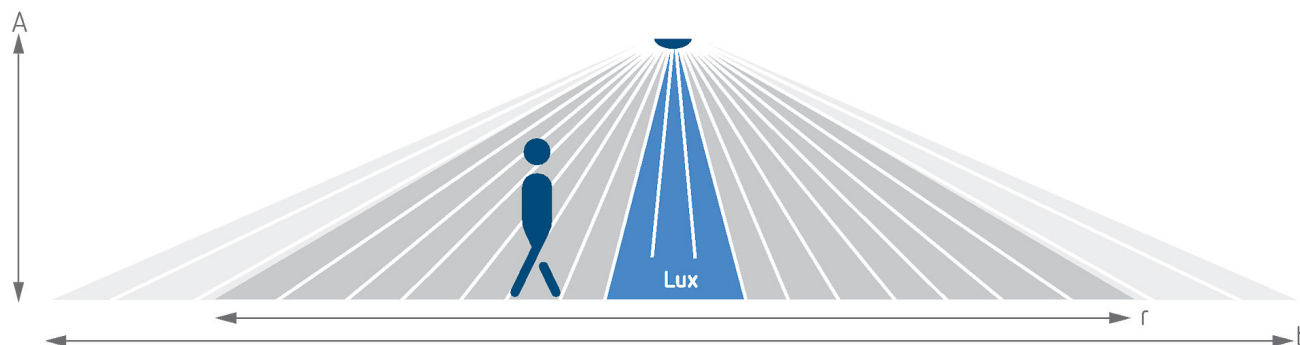

LUXA 103 S360-100-28 AP WH

Artikel-Nr.: 1030082

theben

Anschlussbilder

Erfassungsbereich für die Planung bei einer Temperatur von 21 °C

Montagehöhe (A)	Quer gehend (T)	Frontal gehend (R)	
2,5 m	140 m ² 28 m x 5 m	70 m ² 14 m x 5 m	
3 m	140 m ² 28 m x 5 m	70 m ² 14 m x 5 m	
3,5 m	104 m ² 26 m x 4 m	60 m ² 12 m x 5 m	