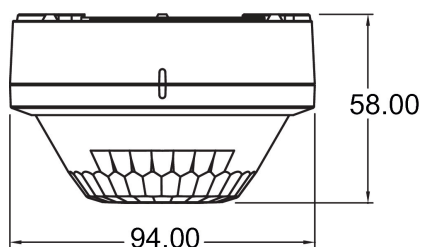

LUXA 103 S360-100-28 AP WH

Artikel-Nr.: 1030082

theben

Maßbilder

Zubehör

theSenda P

Artikel-Nr.: 9070910