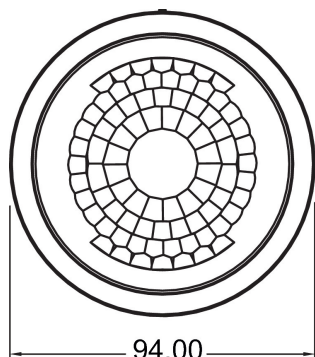

LUXA 103 S360-100-28 AP WH

Artikel-Nr.: 1030082

theben

Anschlussbilder

Erfassungsbereich für die Planung bei einer Temperatur von 21 °C

Montagehöhe (A)	Quer gehend (T)	Frontal gehend (R)	
2,5 m	140 m ² 28 m x 5 m	70 m ² 14 m x 5 m	
3 m	140 m ² 28 m x 5 m	70 m ² 14 m x 5 m	
3,5 m	104 m ² 26 m x 4 m	60 m ² 12 m x 5 m	

27.05.2026
Seite 2 von 3

LUXA 103 S360-100-28 AP WH

Artikel-Nr.: 1030082

theben

Maßbilder

Zubehör

theSenda P

Artikel-Nr.: 9070910