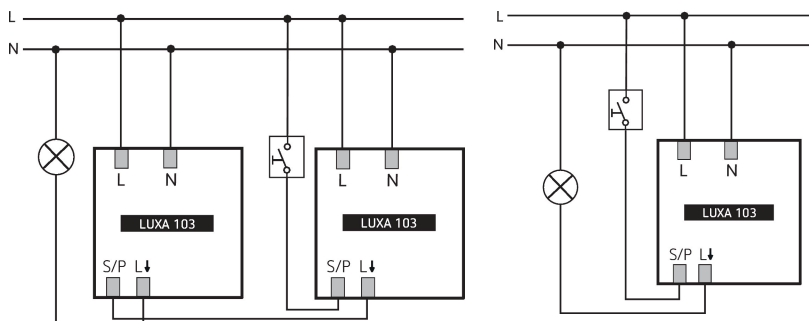

LUXA 103 S360-100-28 AP WH

Artikel-Nr.: 1030082

theben

Präsenzmelder & Bewegungsmelder Deckenmontage innen

Funktionsbeschreibung

- Passiv-Infrarot-Präsenzmelder für Deckenmontage AP
- Rechteckiger Erfassungsbereich 360°, 28 x 5 m (140 m²) bei 3 m Montagehöhe
- 1 Kanal Licht (Relais 230 V)
- Erweiterung des Erfassungsbereiches durch Parallelschaltung
- Anschlussmöglichkeit für Taster zur manuellen Schaltung
- Betrieb als Voll- oder Halbautomat möglich
- Eine gerichtete Helligkeitsmessung (Mischlichtmessung)
- Teach-in Funktion, Impulsfunktion, Testfunktion, Treppenlichtfunktion
- Durch werkseitige Voreinstellung sofort betriebsbereit
- Einstellung per Fernbedienung / APP oder Potenziometer
- Einschränkung des Erfassungsbereichs mit Abdeckclips
- Auch für Anwendungen im Außenbereich geeignet, durch Umstellen des Installationsorts reduziert sich der Erfassungsbereich

Technische Daten

LUXA 103 S360-100-28 AP WH	
Betriebsspannung	230 V AC
Frequenz	50 Hz
Stand-by Leistung	ca. 0,5 W
Art der Lichtmessung	Mischlichtmessung
Farbe	Weiß
Schaltausgang	Licht
Montageart	Deckenmontage, Aufputz
Erfassungswinkel	360°
Montagehöhe	2,5 - 3,5 m
Nachlaufzeit Licht	15 s - 30 min
Glüh-/Halogenlampenlast	2300 W
Einschaltstrom	max. 500 A / 200 µs

LUXA 103 S360-100-28 AP WH	
LED-Lampe 2-8 W	400 W
LED-Lampe > 8 W	400 W
Lampenarten	Glüh-/Halogenlampen, Fluoreszenzlampen, Kompaktleuchtstofflampen, LEDs
Erfassungsbereich quer gehend	140 m ² (28 x 5 m)
Erfassungsbereich	Rechteckig
Fernbedienbar	✓
Umgebungstemperatur	-25°C ... 55°C
Schutzart	IP 54

LUXA 103 S360-100-28 AP WH

Artikel-Nr.: 1030082

theben

Anschlussbilder

Erfassungsbereich für die Planung bei einer Temperatur von 21 °C

Montagehöhe (A)	Quer gehend (T)	Frontal gehend (R)	
2,5 m	140 m ² 28 m x 5 m	70 m ² 14 m x 5 m	
3 m	140 m ² 28 m x 5 m	70 m ² 14 m x 5 m	
3,5 m	104 m ² 26 m x 4 m	60 m ² 12 m x 5 m	