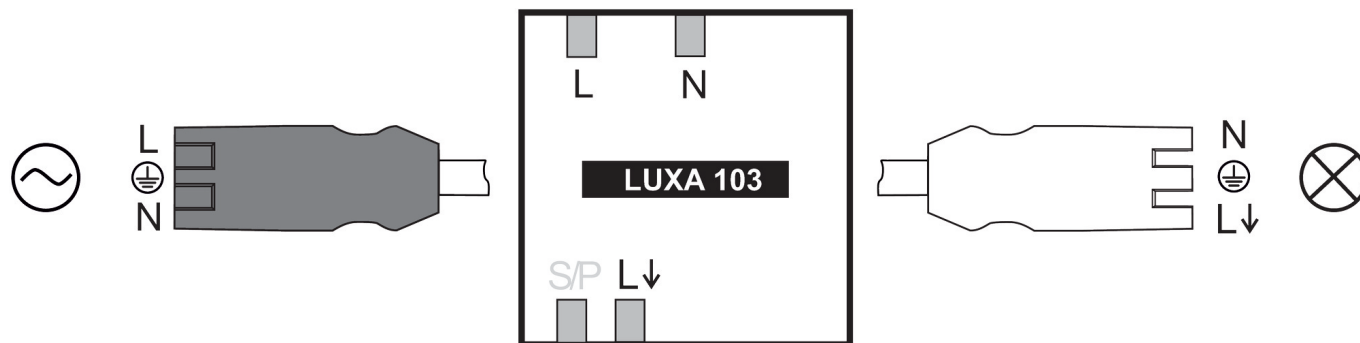

Anschlussbilder

Technische Änderungen und Druckfehler vorbehalten

weitere Informationen unter: www.theben.de/produkt/1030076

Die Lastangaben werden mit exemplarisch ausgesuchten Leuchtmitteln ermittelt und sind daher aufgrund der Vielzahl der erhältlichen Produkte typische Angaben.