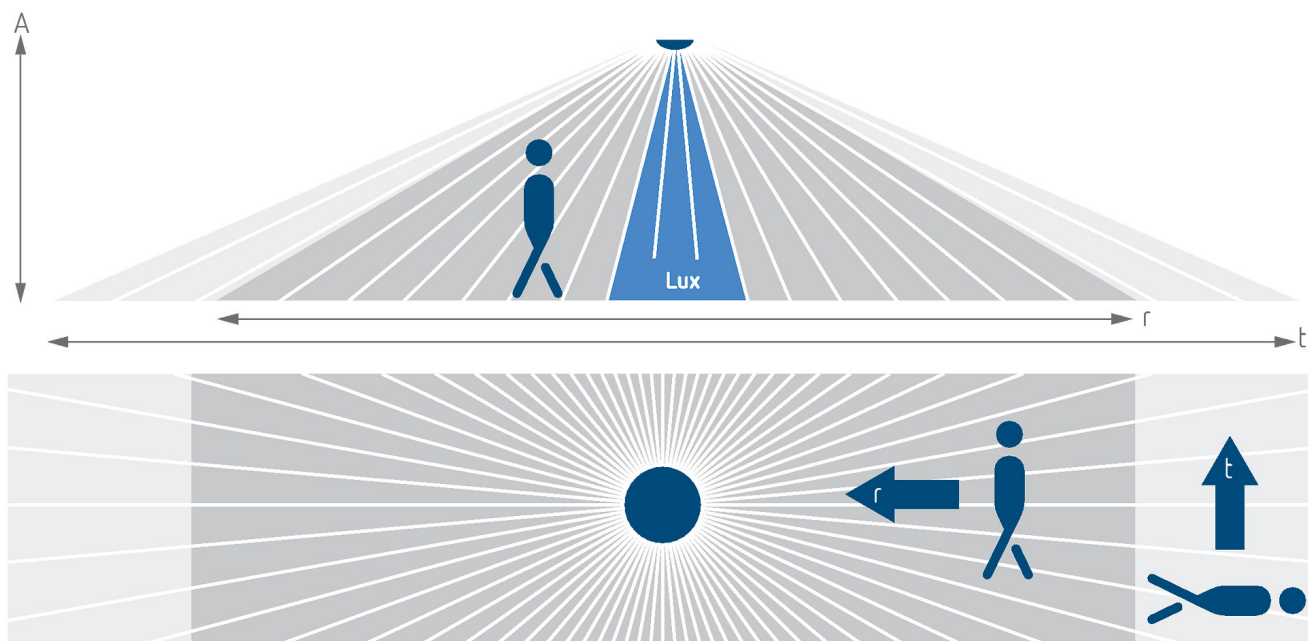

LUXA 103 S360-100-28 WIN

Artikel-Nr.: 1030076

theben

Präsenzmelder & Bewegungsmelder
Deckenmontage innen

Funktionsbeschreibung

- Korridormelder (PIR), mit Kabel und WAGO WINSTA Steckern, Kabellänge 0,9 m
- Rechteckiger Erfassungsbereich 360°, 28 x 5 m (140 m²) bei 3 m Montagehöhe
- 1 Kanal Licht (Relais 230 V)
- Erweiterung des Erfassungsbereiches durch Parallelschaltung
- Anschlussmöglichkeit für Taster zur manuellen Schaltung
- Betrieb als Voll- oder Halbausgang möglich
- Eine gerichtete Helligkeitsmessung (Mischlichtmessung)
- Teach-in Funktion, Impulsfunktion, Testfunktion, Treppenlichtfunktion
- Durch werkseitige Voreinstellung sofort betriebsbereit
- Einstellung per Fernbedienung / APP oder Potenziometer
- Einschränkung des Erfassungsbereichs mit Abdeckclips

LUXA 103 S360-100-28 WIN

Artikel-Nr.: 1030076

theben

Erfassungsbereich für die Planung bei einer Temperatur von 21 °C

Montagehöhe (A)	Quer gehend (T)	Frontal gehend (R)	
2,5 m	140 m ² 28 m x 5 m	70 m ² 14 m x 5 m	
3 m	140 m ² 28 m x 5 m	70 m ² 14 m x 5 m	
3,5 m	104 m ² 26 m x 4 m	60 m ² 12 m x 5 m	