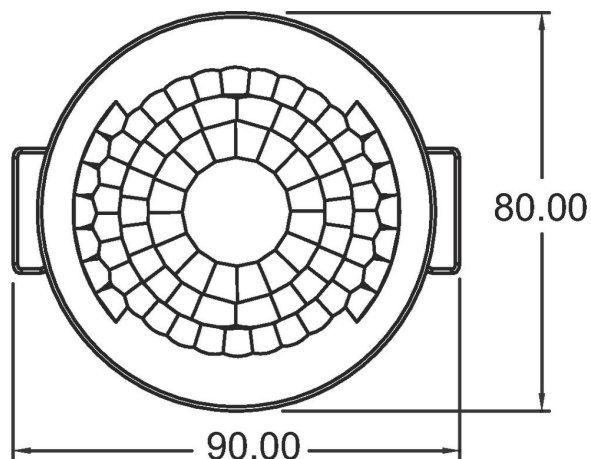

LUXA 103 S360-100-28 WIN

Artikel-Nr.: 1030076

theben

Erfassungsbereich für die Planung bei einer Temperatur von 21 °C

Montagehöhe (A)	Quer gehend (T)	Frontal gehend (R)	
2,5 m	140 m ² 28 m x 5 m	70 m ² 14 m x 5 m	
3 m	140 m ² 28 m x 5 m	70 m ² 14 m x 5 m	
3,5 m	104 m ² 26 m x 4 m	60 m ² 12 m x 5 m	

31.03.2026
Seite 2 von 4

LUXA 103 S360-100-28 WIN

Artikel-Nr.: 1030076

theben

Maßbilder

Cut-out \varnothing 60 mm

LUXA 103 S360-100-28 WIN

Artikel-Nr.: 1030076