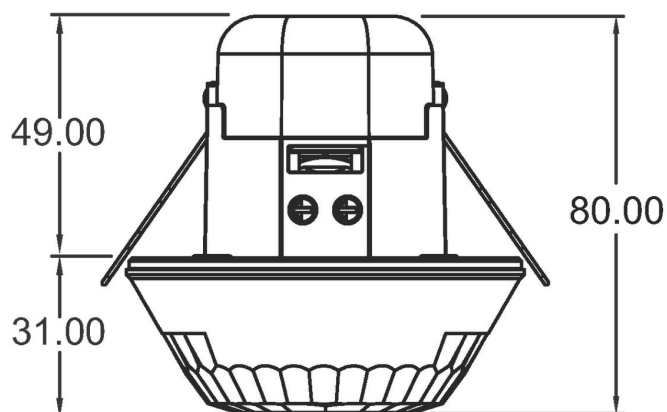

LUXA 103 S360-100-28 WIN

Artikel-Nr.: 1030076

theben

Erfassungsbereich für die Planung bei einer Temperatur von 21 °C

Montagehöhe (A)	Quer gehend (T)	Frontal gehend (R)	
2,5 m	140 m ² 28 m x 5 m	70 m ² 14 m x 5 m	
3 m	140 m ² 28 m x 5 m	70 m ² 14 m x 5 m	
3,5 m	104 m ² 26 m x 4 m	60 m ² 12 m x 5 m	

31.03.2026
Seite 2 von 4

LUXA 103 S360-100-28 WIN

Artikel-Nr.: 1030076

theben

Maßbilder

Cut-out \varnothing 60 mm

LUXA 103 S360-100-28 WIN

Artikel-Nr.: 1030076